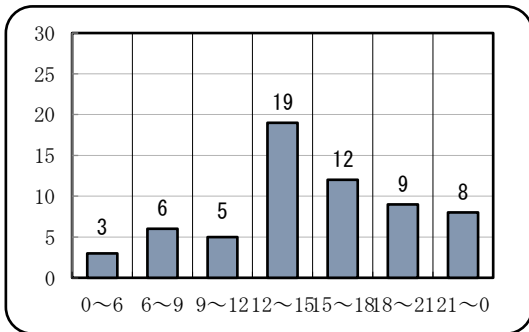

【女性（19歳以上）】に対する声掛け事案認知状況 (令和6年6月末暫定値)

山口県内において認知した、女性（19歳以上）に対する
声掛け、つきまとい事案の状況です。

○ 認知 62件（前年同期比 -27件）

○ 月別

(単位 件)

○ 時間帯別

○ 曜日別

○ 市町別