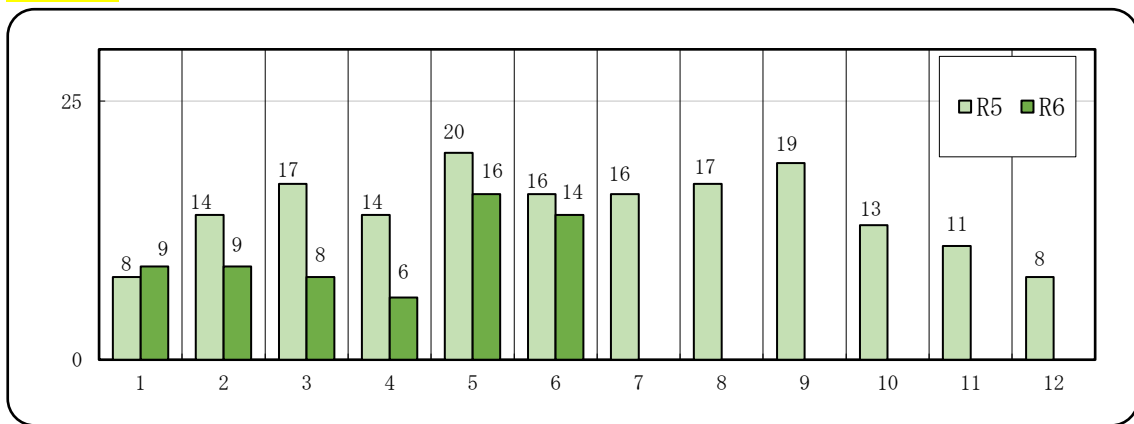

【女性（19歳以上）】に対する声掛け事案認知状況 (令和6年6月末暫定値)

山口県内において認知した、女性（19歳以上）に対する
声掛け、つきまとい事案の状況です。

○ 認知 62件（前年同期比 -27件）

○ 月別

(単位 件)

○ 時間帯別

○ 曜日別

○ 市町別