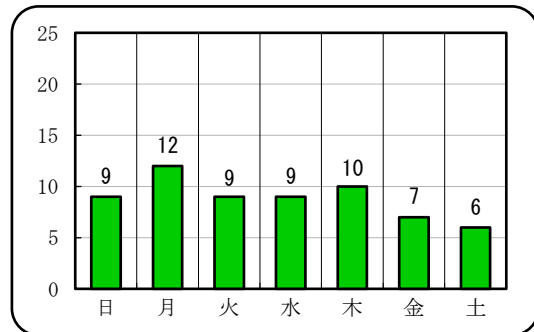

【女性（19歳以上）】に対する声掛け事案認知状況 (令和6年6月末暫定値)

山口県内において認知した、女性（19歳以上）に対する
声掛け、つきまとい事案の状況です。

○ 認知 62件（前年同期比 -27件）

○ 月別

(単位 件)

○ 時間帯別

○ 曜日別

○ 市町別