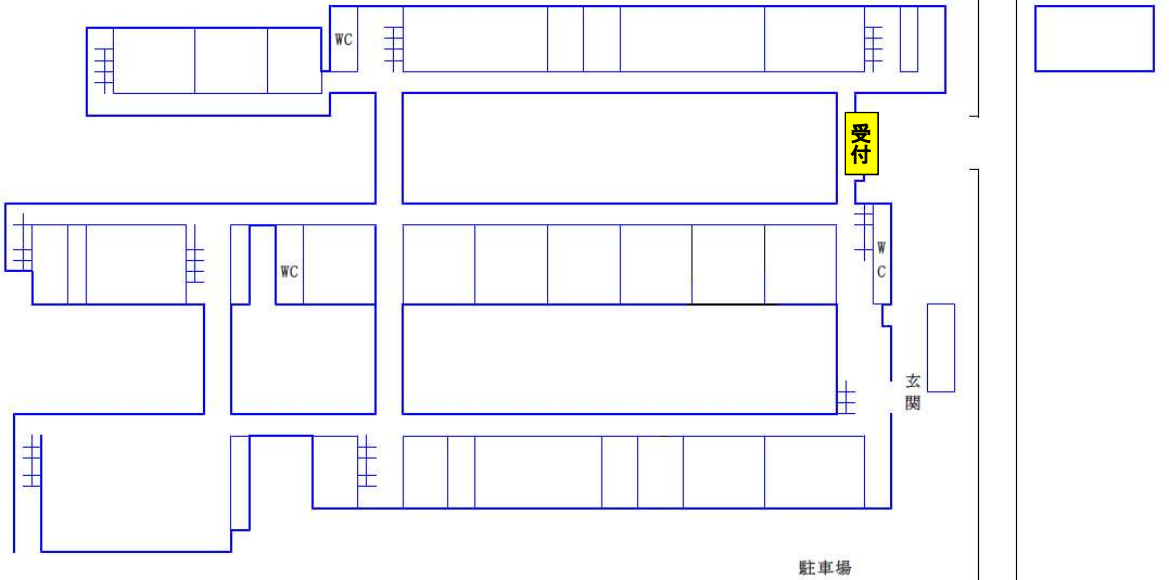

山口県立山口農業高等学校 配置図

3階

1階

2階