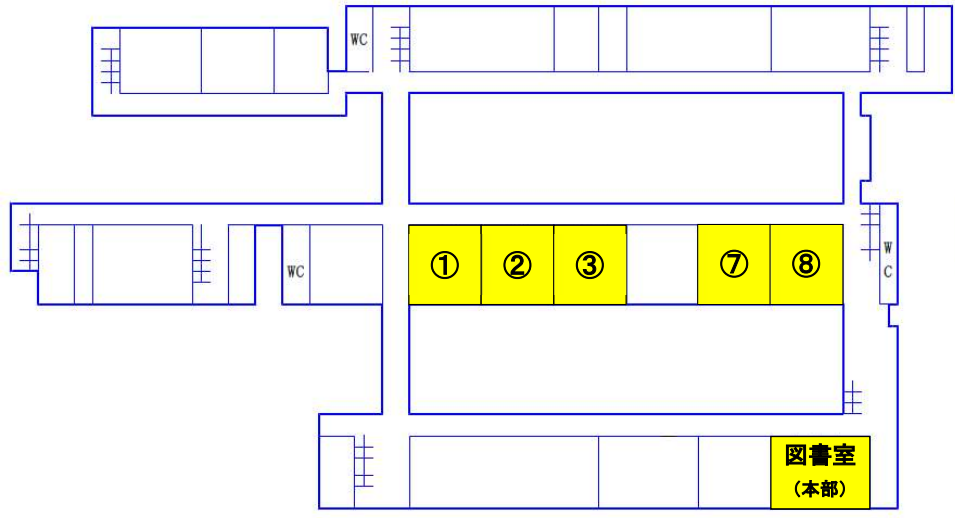

山口県立山口農業高等学校 配置図

3階

1階

2階