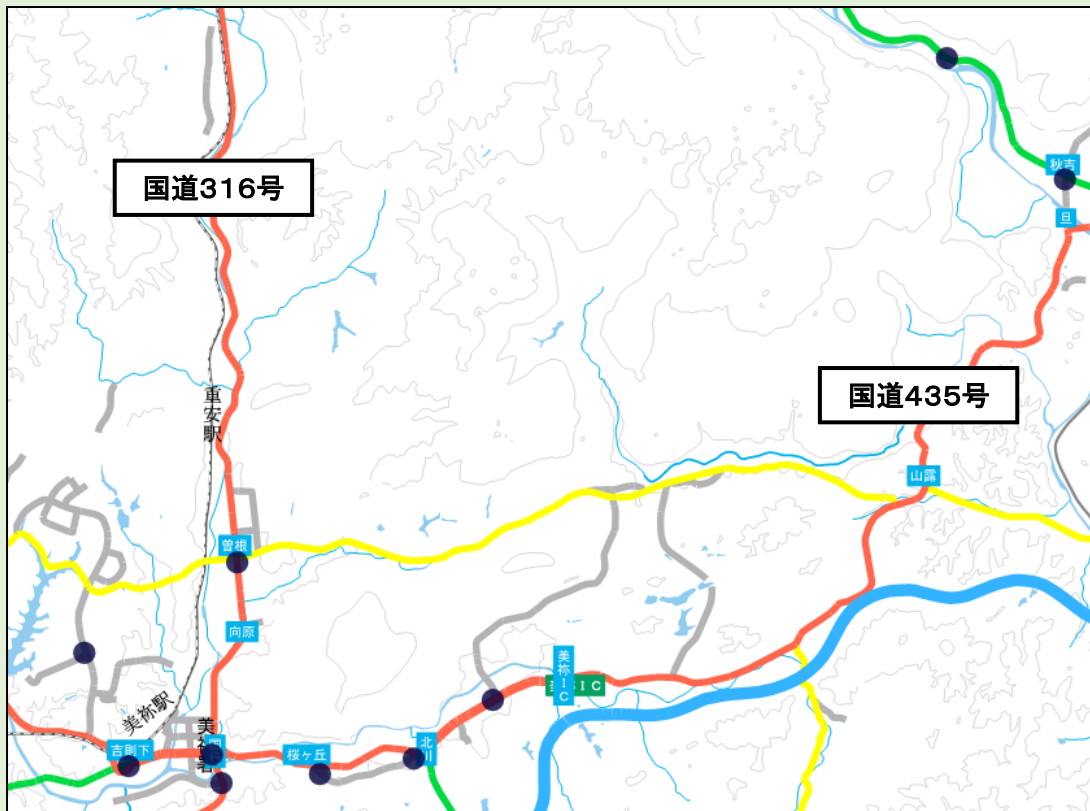

速度取締り指針

令和6年7月
美祢警察署

速度取締り重点路線

※ 重点路線以外の場所、時間帯であっても、取締りを実施することがあります。

重点路線	重点時間帯	区域	規制速度
国道316号	10:00 ~ 16:00	美祢市内全域	60km/h
国道435号	10:00 ~ 14:00	美祢市内全域	60km/h
県道秋吉台公園線	12:00 ~ 14:00	カルストロード	40km/h
市道	7:00 ~ 8:00	大嶺小学校区	30km/h

- 重大事故を抑止するため、国道、県道を中心に、時間・場所をランダムに変更して取締りを実施します。
- 通学路・生活道路でも、歩行者保護のため、可搬式オービスを活用するなどして取締りを実施します。

管内における交通事故実態と分析結果（令和5年～令和6年6月末）

※ ●：交通事故多発エリア

【抽出条件】

- ・ 交通事故：
令和5年～令和6年6月末（私道と駐車場を除く、令和6年は物損事故を除く）
- ・ 交通事故多発エリア：
半径100m以内で4件以上事故が発生しているエリア

- 国道、県道など、主要な幹線道路での取締りを実施しましたが、昨年下半年に比べて人身事故は増加しています。
- 人身事故は、美祢市内中心部の幹線道路で多発しています。

その他の交通指導取締り

- 速度取締り以外も、管内各所交差点で交通指導取締りを実施します。
- 飲酒運転、無免許運転の取締りや、歩行者保護の観点から横断歩行者妨害取締りを強化します。