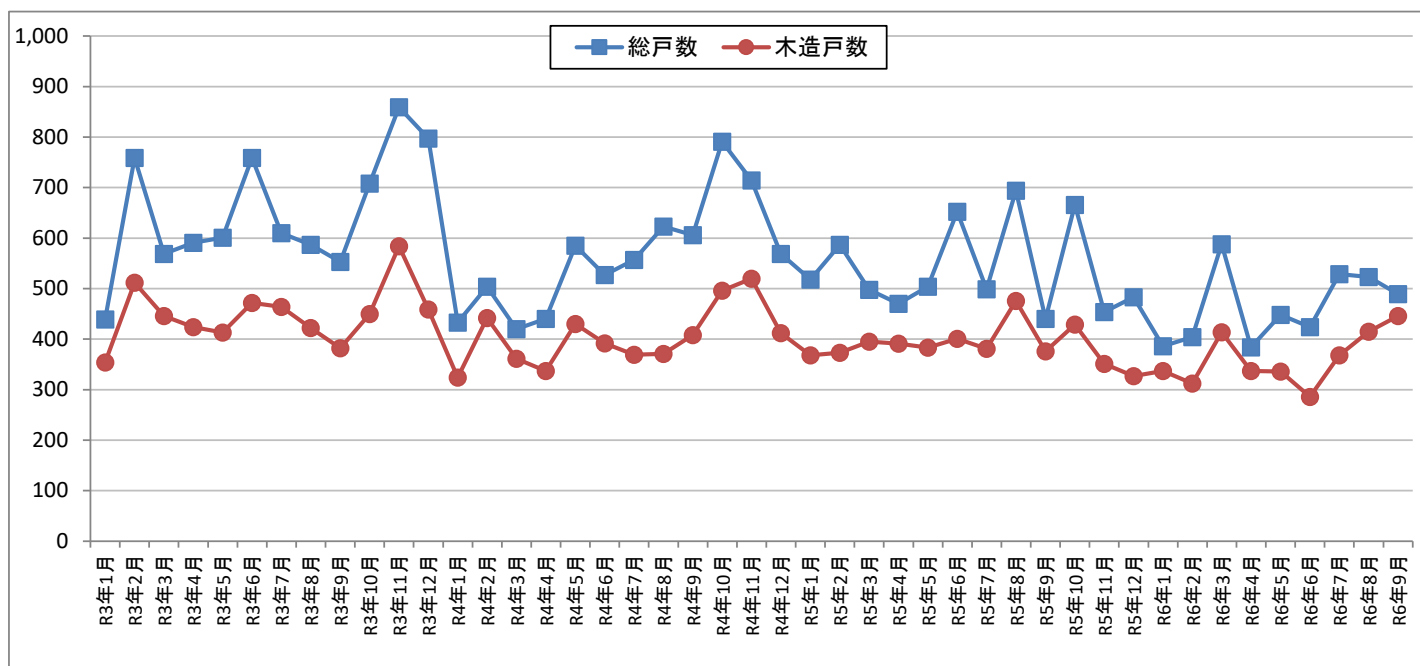

新設住宅着工戸数の推移(山口県)

新設住宅着工戸数の推移(全国)