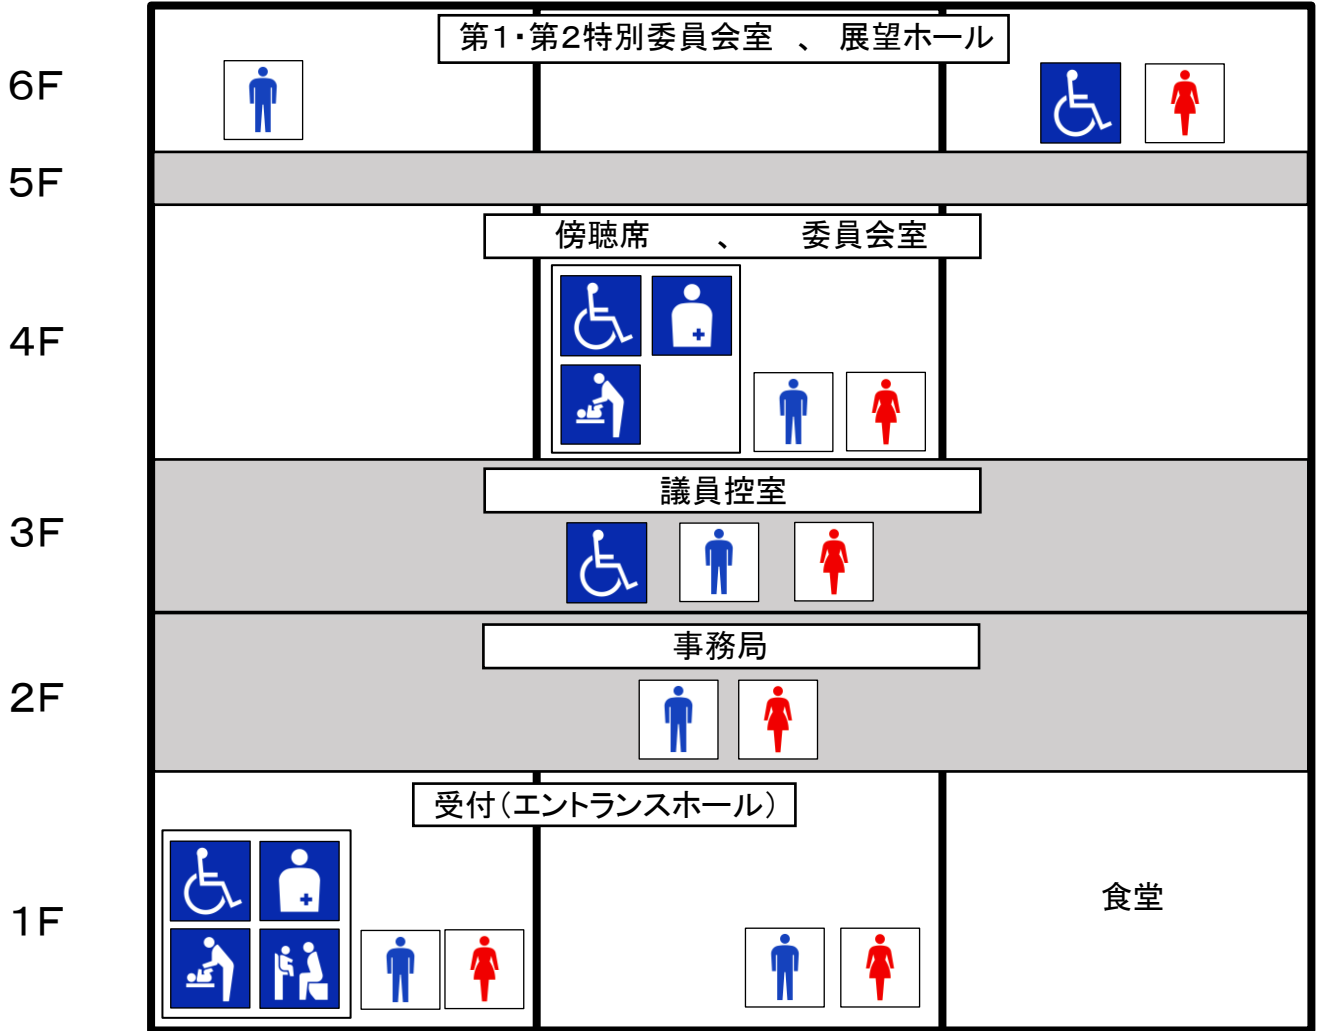

山口県議会棟バリアフリーマップ

Map of the Accessible Toilets
in Yamaguchi Prefecture Assembly Building

西(West)

中央(Center)

東(East)

凡例

-  …だれでもトイレ(Accessible Toilet)
-  …ベビーベッド(Change Diaper)
-  …ベビーチェア(Baby chair)
-  …オストメイト設備(Ostomate Facilities)
-  …執務室等(Office)