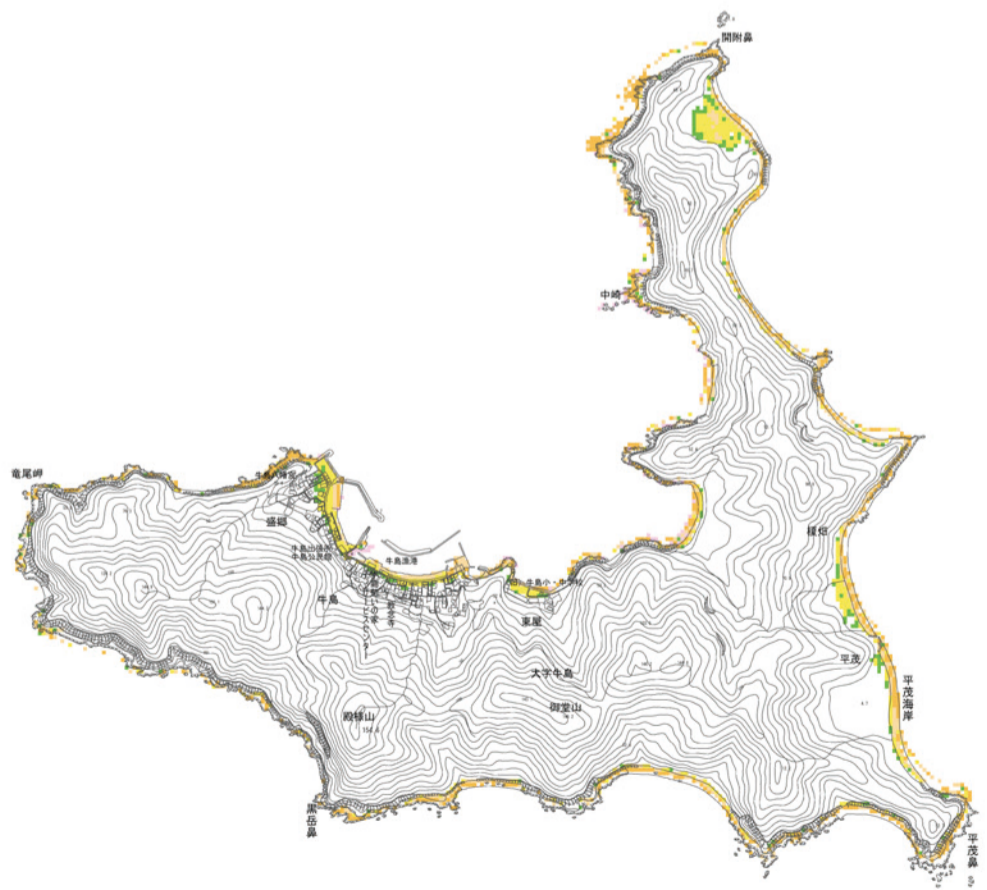

NO 市町名 想定地震

33 光市 南海トラフ巨大地震

0 2.5 5
キロメートル

浸水深

- 5.0m 以上
- 4.0m 以上 5.0m 未満
- 3.0m 以上 4.0m 未満
- 2.0m 以上 3.0m 未満
- 1.0m 以上 2.0m 未満
- 0.3m 以上 1.0m 未満
- 0.01m 以上 0.3m 未満