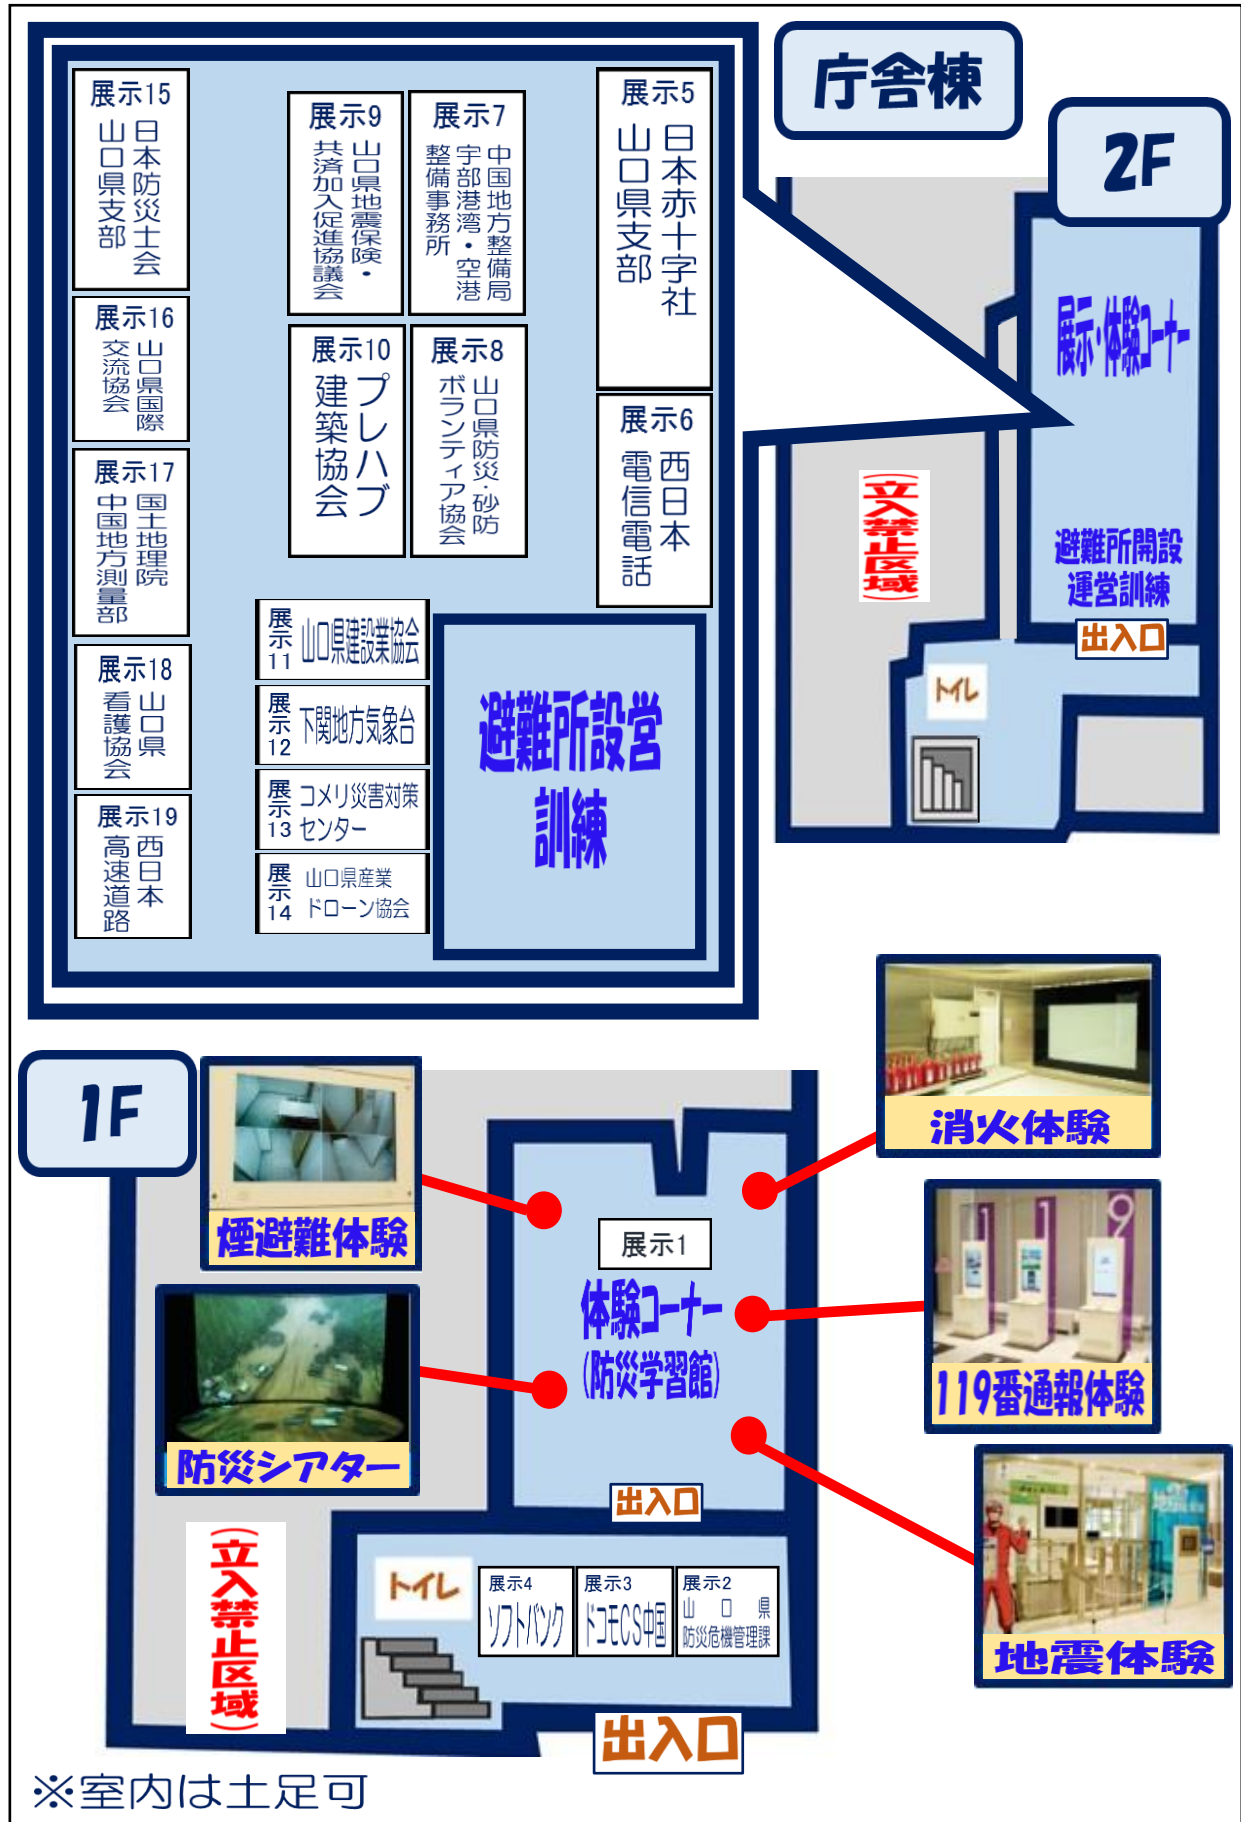

～いわくに消防防災センター～

～いわくに消防防災センター～

【訓練項目】

〈実動訓練〉

No.	名称	概要	参加機関
1	シェイクアウト訓練	地震の際の身を守る対応行動を実施	会場全員
2	上空偵察	航空機による上空偵察、ヘリテレ映像配信	海上自衛隊第31航空群、山口県警察航空隊、山口県情報通信部
3	住民避難訓練	地震発生に伴い、緊急避難場所への避難を実施	岩国市、自主防災組織、山口県立岩国総合支援学校
4	岩国市災害対策現地本部設置・運営訓練	災害の発生に伴い、現地災害対策本部を設置・運営を実施	山口県、岩国市、岩国地区消防組合、岩国警察署、陸上自衛隊
5	災害状況伝達訓練	岩国港における水難救助の状況を、長距離無線中継システムにより、現地対策本部へ画像伝送を実施	中国総合通信局、富士通(株)、(株)富士通ゼネラル、(株)アイ・キャン、岩国地区消防組合、山口県
6	地震に伴う多重衝突救出訓練	巨大地震により発生した多重衝突事故からの救出・救出訓練を実施 ・消防、警察による負傷者の救出 ・DMATによる応急救護 ・ドクヘリによる広域搬送 ・LPガス協会によるガス漏洩検査 ・日本自動車連盟による車両排除 ・警備業協会による緊急車両誘導	岩国地区消防組合、県内応援消防本部、山口県警察広域緊急援助隊、岩国警察署、DMAT(岩国医療センター)、岩国医療センター附属岩国看護学校、山口県ドクターヘリ、(一社)山口県LPガス協会、(一社)山口県警備業協会、(一社)日本自動車連盟山口県支部
7	災害復旧・応急給水訓練	地震により水道管が破損したため、災害復旧活動及び応急給水活動を実施	岩国市、岩国市水道局、自主防災組織
8	物資搬送訓練	トラックによる支援物資の避難所への搬送を実施	(一社)山口県トラック協会、自主防災組織、(株)ローソン、佐川急便(株)、岩国警察署
9	豪雨による土砂災害からの救出訓練(埋没家屋)	豪雨による土砂災害により埋没した家屋からの救出・救助訓練を実施 ・消防、警察、自衛隊による行方不明者の捜索、救出 ・中国電力による送電の停止 ・建設業協会による障害物排除 ・日本赤十字社による応急救護 ・警察、県医師会、歯科医師会による検視	岩国地区消防組合、県内応援消防本部、岩国市消防団、陸上自衛隊第17普通科連隊、山口県警察広域緊急援助隊、山口県警察本部捜査第一課・鑑識課、中国電力(株)、(一社)山口県建設業協会、日本赤十字社山口県支部、(一社)山口県医師会、(公社)山口県歯科医師会