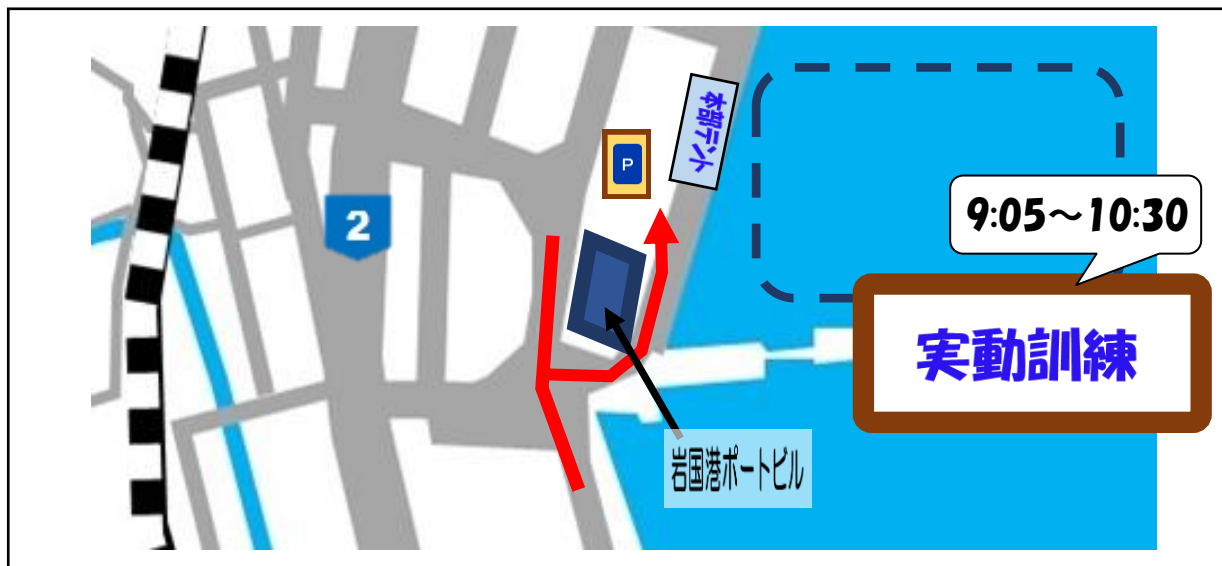

～岩国港、県岩国総合庁舎～

(3) 岩国港

No.	名称	概要	参加機関
1	災害状況伝達訓練	岩国港における水難救助の状況を、長距離無線中継システムにより、現地対策本部へ画像伝送を実施	中国総合通信局、富士通(株)、(株)富士通ゼネラル、(株)アイ・キャン、岩国地区消防組合、山口県
2	水難救助訓練	地震により海へ転落した乗用車からの救出・救助訓練を実施	岩国地区消防組合、山口県消防防災航空隊、海上保安庁第六管区広島航空基地、岩国海上保安署、中国地方整備局宇部港湾・空港整備事務所、呉海上保安部、岩国警察署

(4) 県岩国総合庁舎

No.	名称	概要	参加機関
1	山口県岩国災害対策地方本部設置・運営訓練	災害発生時における初動対応及び情報収集の実施	岩国県民局、山口県