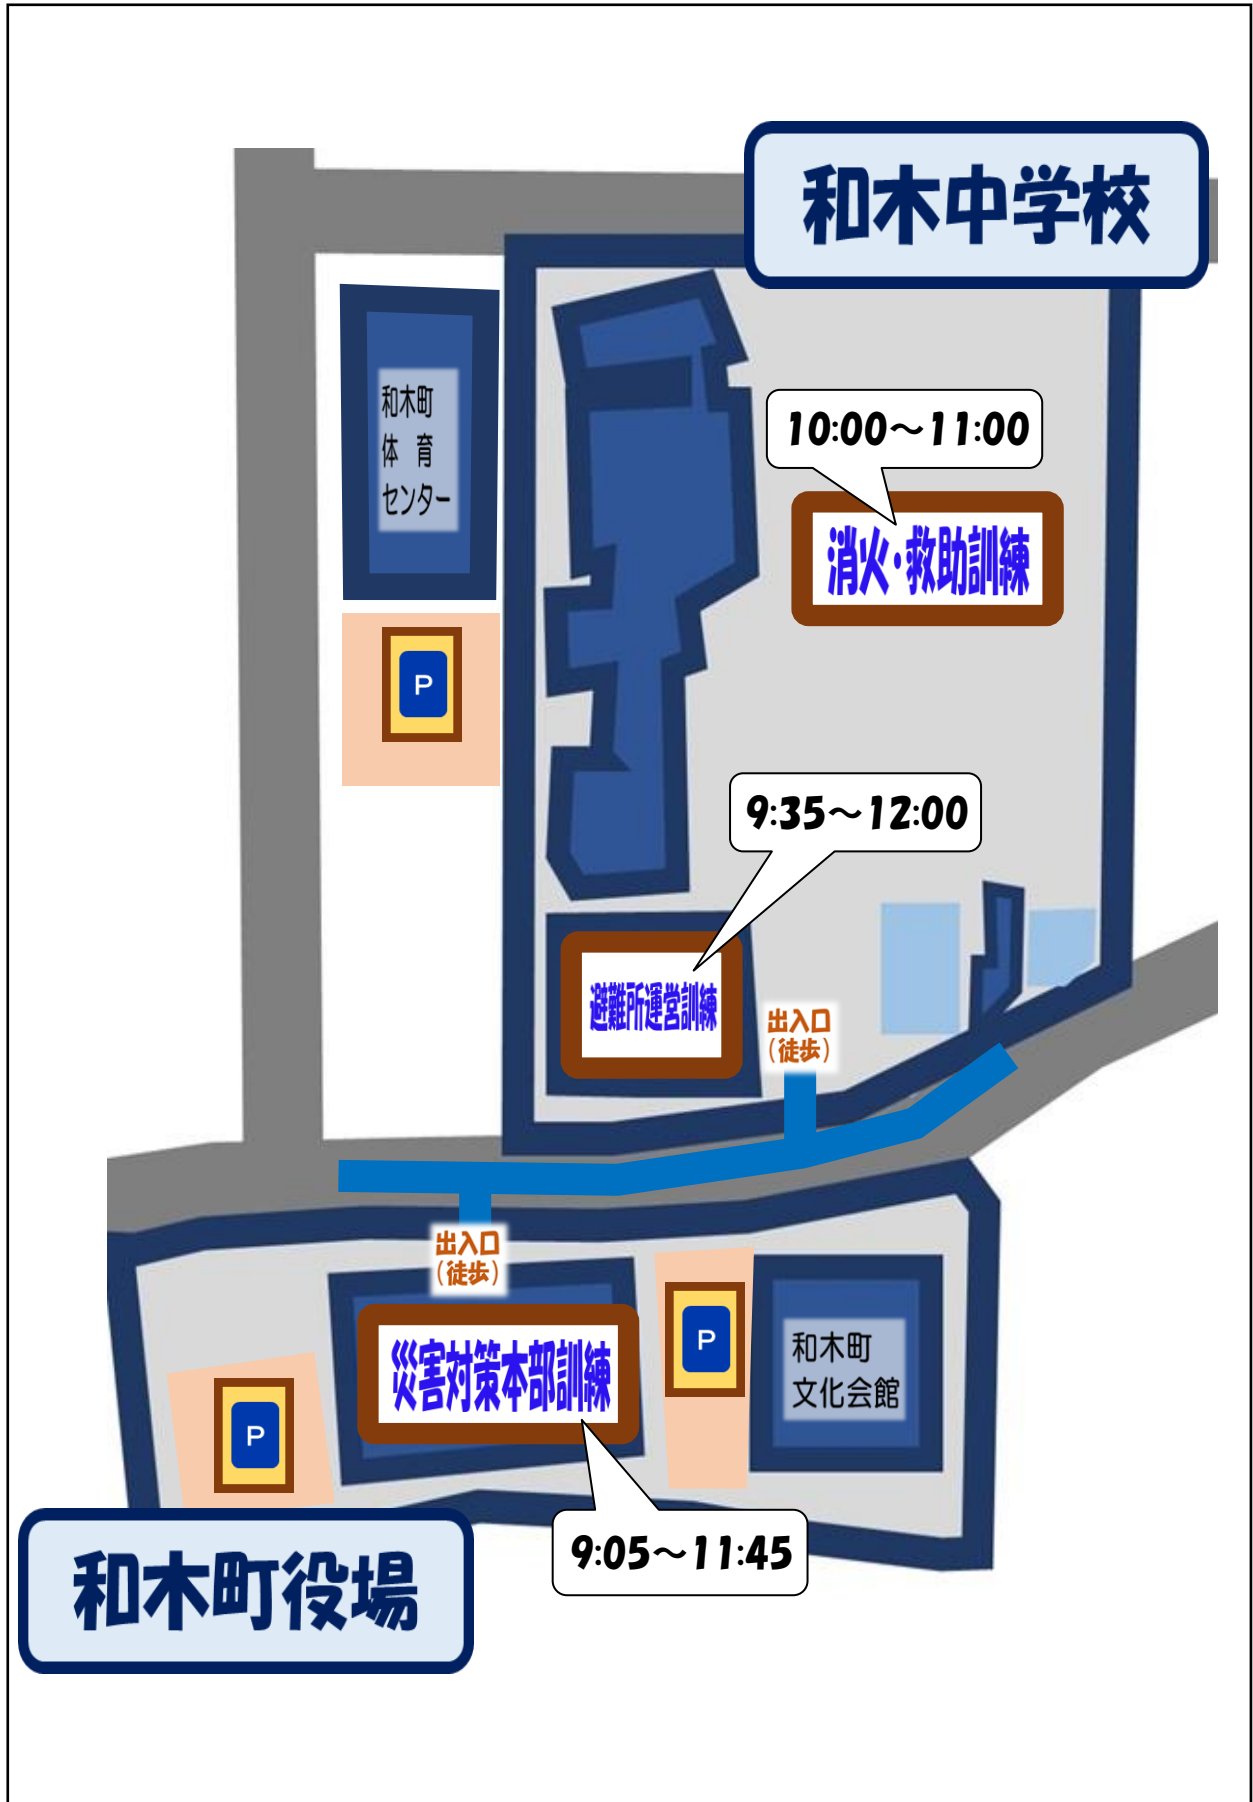

～和木町役場、和木中学校～

(2)和木町役場、和木中学校

【訓練項目】

No.	名称	概要	参加機関
1	シェイクアウト訓練	緊急地震速報に即応した有効なシェイクアウト動作の訓練を実施	和木町、和木町消防団、地域住民
2	和木町災害対策本部訓練	地震発生による災害対策本部の設置・運営に係る災害応急対応の実施	和木町、和木町消防団(本部)
3	住民避難訓練	各集会所から避難所への自主防災組織(自治会)内の共助による避難行動を実施	和木町、和木町消防団、地域住民
4	避難所運営訓練	自主防災組織等を中心とした、避難住民の自主的な避難所の運営訓練を実施	和木町、地域住民、山口県 LP ガス協会(大陽日酸ガス&ウェルディング(株))
5	消火・救助訓練	災对本部の判断・指示に連携した消防団の各種対応訓練を実施	和木町、和木町消防団(分団)、岩国地区消防組合
6	衛星画像伝達訓練	災害時に衛星データから被災推定箇所を抽出し、防災利用のための手順確認等の情報伝達訓練を実施	宇宙航空研究開発機構、山口大学応用衛星リモートセンシング研究センター、山口県、和木町
7	県職員被災市町支援チーム派遣訓練	県職員被災市町支援チームを和木町役場へ派遣し、町災害対策本部での情報収集等を実施	山口県