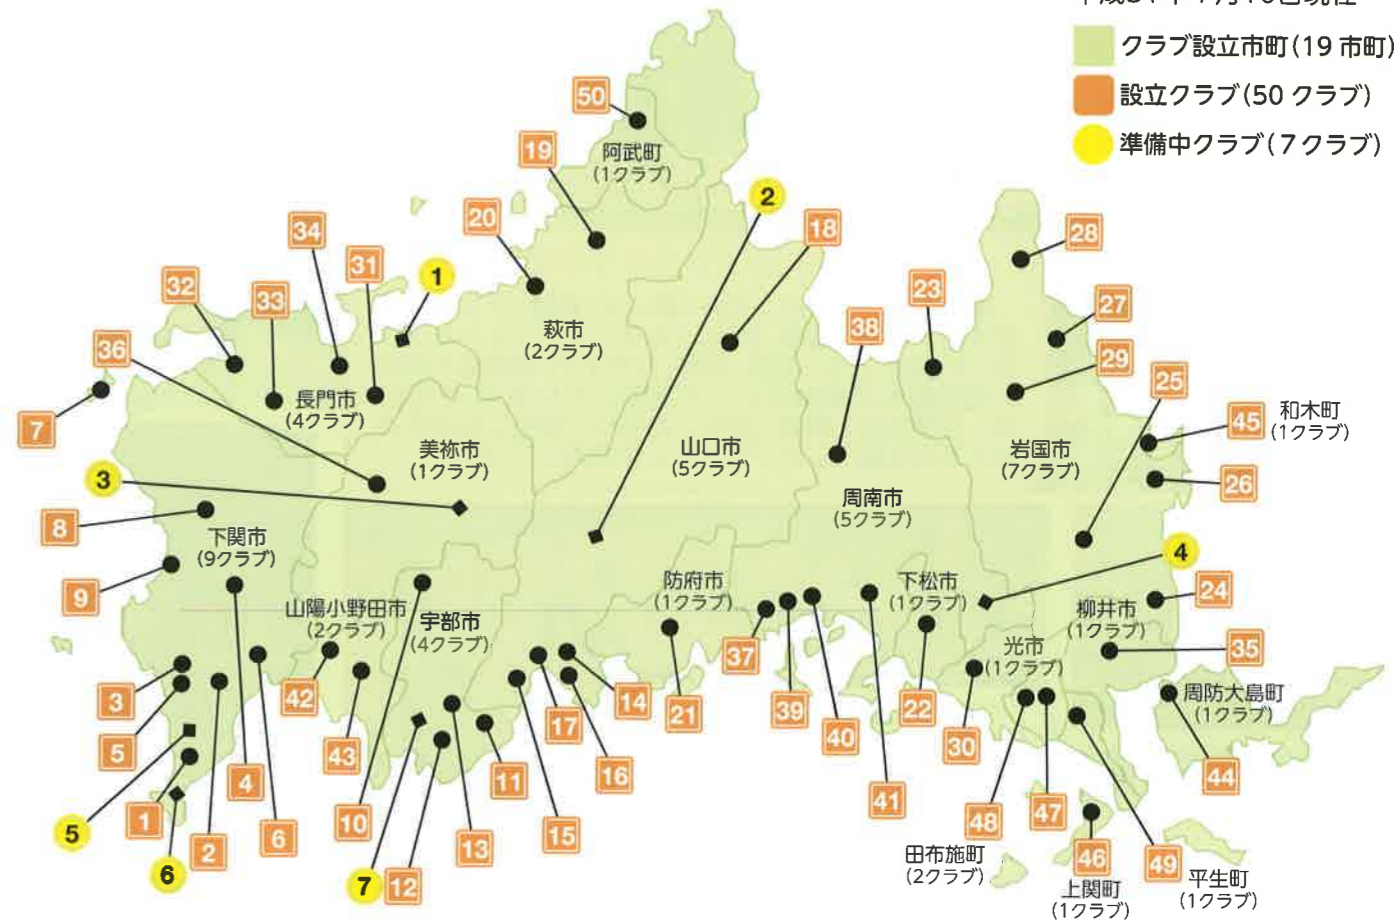

ボランティアの
活性化

一貫指導

学校運動部や
障害者スポーツ
との連携

施設の有効活用

拠点施設

豊かなスポーツライフの創造
スポーツ振興

目的

豊かな地域コミュニティの創造
地域振興

山口県総合型地域スポーツクラブ育成状況

平成31年1月10日現在

■ クラブ設立市町(19市町)
■ 設立クラブ(50クラブ)
● 準備中クラブ(7クラブ)

【設立クラブ】

市町名	クラブ名	市町名	クラブ名	市町名	クラブ名
1	いきいき健康スポーツ教室	18	山口市 コミュニティスポーツクラブあとう	35	柳井市 SAS スポーツクラブ
2	総合型地域スポーツクラブBLUE ROSE	19	萩市 むつみスポーツ振興会	36	美祢市 むぎがわ元気クラブ
3	コミュニティクラブ東亜	20	萩市 至誠館クラブ	37	新南陽レクリエーション・スポーツ推進委員会
4	一般社団法人菊川スポーツクラブ	21	防府市 総合型スポーツクラブ防府	38	鹿野スポーツ振興会
5	下関市 川中スポーツ振興会	22	下松市 NPO法人くだまつ絆スポーツクラブ	39	周南市 今宿スポーツクラブ
6	王喜スポーツ・コミュニティクラブ	23	にしきエンジョイススポーツクラブ	40	くめくめ倶楽部
7	角島地区スポーツ育成クラブ	24	特定非営利活動法人ゆうスポーツクラブ	41	榎浜スポーツクラブ
8	豊田中いなほ倶楽部	25	KUGAスポーツクラブ	42	山陽 出合いちょうクラブ
9	コミスボ夢が丘	26	岩国市 IDBスポーツクラブ	43	小野田市 すげえちゃ・高泊
10	NPO法人コミュニティスポーツすのき	27	美和スポーツクラブ	44	周防大島町 NPO法人ココロとカラダ健研究会
11	NPO法人Goppoええぞなクラブ	28	ほんごう維新クラブ	45	和木町 和木町総合型地域スポーツクラブ
12	特定非営利活動法人おもしろファーム	29	美川スポーツクラブ まめな会	46	上関町 かみのせきンドリームズ
13	白鳥健康教室	30	光市 スポーツNPO法人ひかりクラブ	47	田布施町 田布施スポーツクラブ
14	鑄銭司蔵六コミュニティスポーツクラブ	31	長門市 クラブネット大畑	48	田布施町 コミュニティスポーツ城南
15	佐山コミュニティスポーツクラブ	32	長門市 いがみ倶楽部	49	平生町 平生ゆうゆうクラブ
16	二島コミュニティクラブ	33	長門市 俵山スポーツクラブ	50	阿武町 宇田ふれあいクラブ
17	名田島コミュニティクラブ	34	長門市 長門スポーツクラブ		

【準備中クラブ】

市町名	クラブ名	市町名	クラブ名	市町名	クラブ名
1	長門市 三隅コミュニティクラブ	4	周南市 ダンスうんどう山口	7	宇部市 よりあい処西ヶ丘
2	山口市 やまぐちジュニアアーチェリークラブ	5	下関市 特定非営利活動法人セイザン下関スポーツクラブ		
3	美祢市 特定非営利活動法人ファミユススポーツクラブ	6	下関市 下関ロイヤルスポーツクラブ		