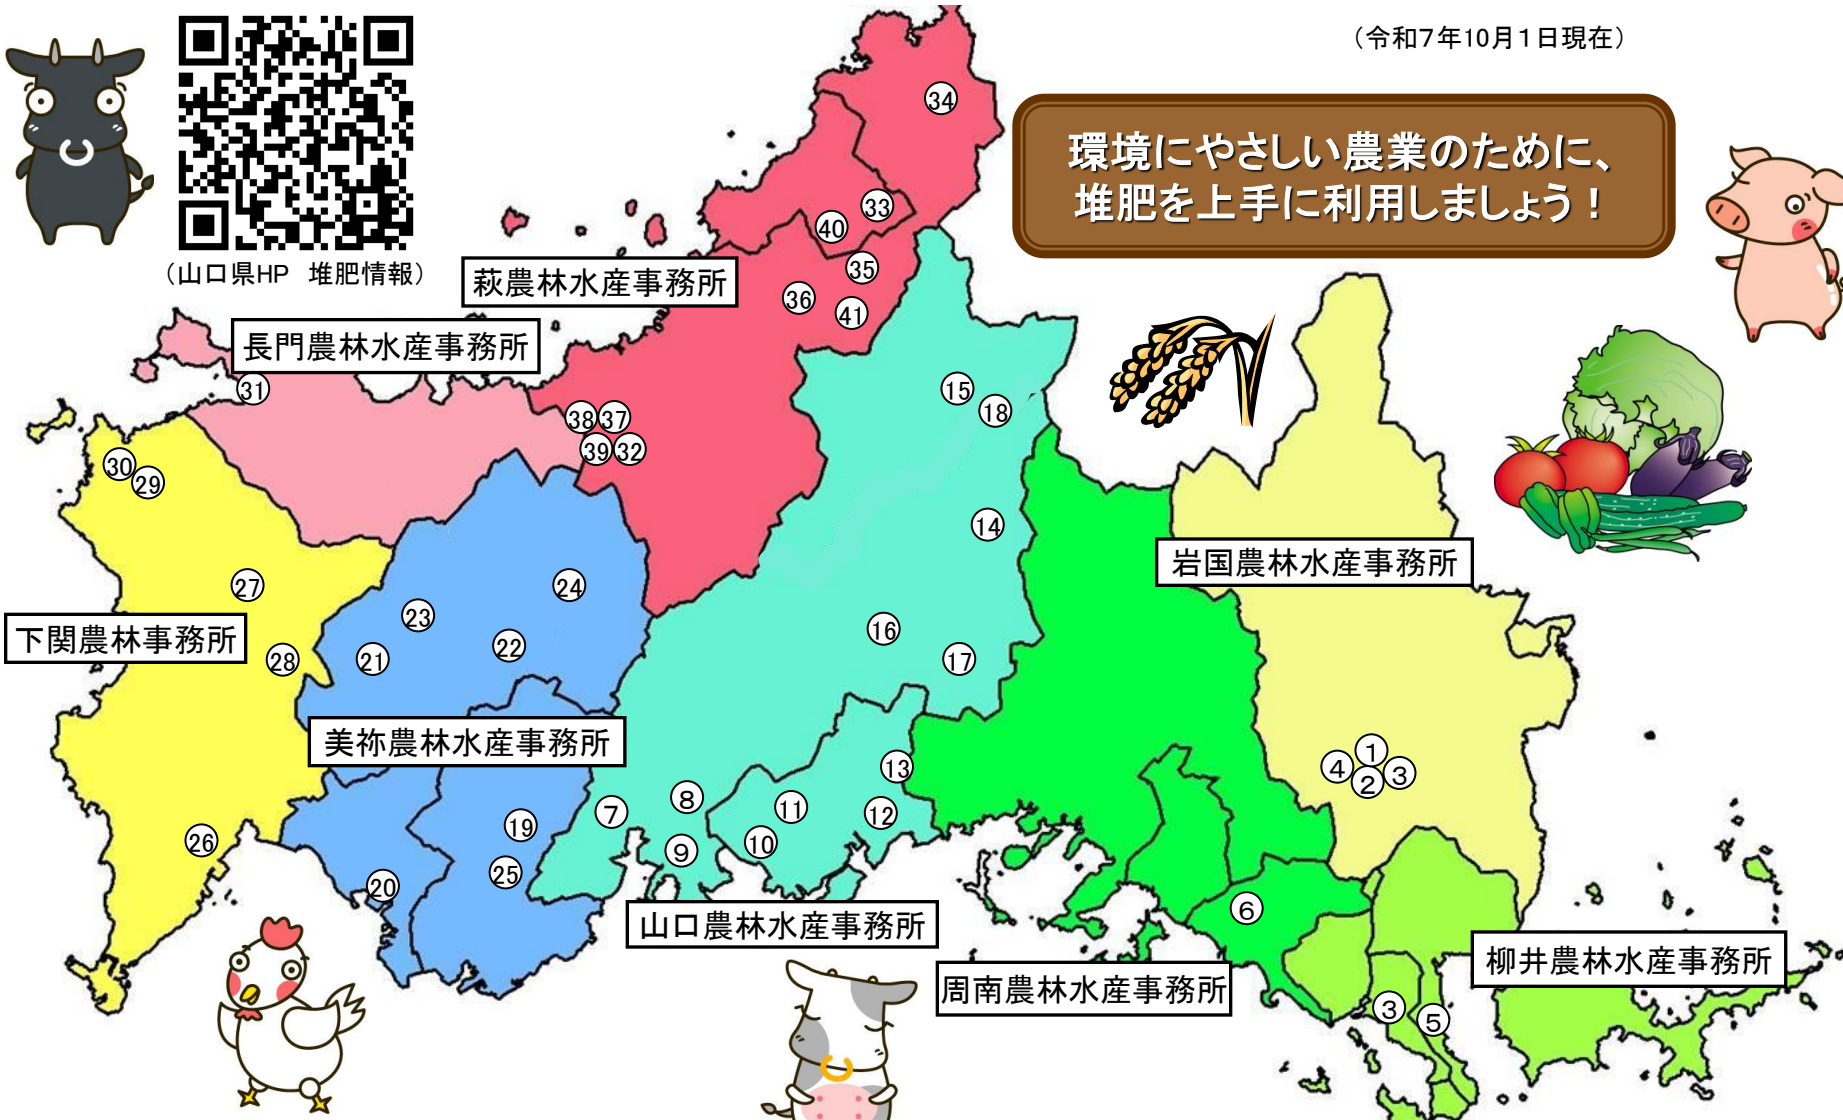

堆肥製造・販売施設マップ

(令和7年10月1日現在)

(山口県HP 堆肥情報)

環境にやさしい農業のために、
堆肥を上手に利用しましょう！

お問い合わせは最寄りの農林(水産)事務所畜産部まで(畜産部直通電話)

岩国、柳井、周南地域：柳井農林水産事務所畜産部 (0820-22-2416) 山口、美祢地域：山口農林水産事務所畜産部 (083-989-2517)
下関農林事務所畜産部 (083-766-1018) 長門農林水産事務所畜産部 (0837-37-5606) 萩農林水産事務所畜産部 (0838-22-5677)