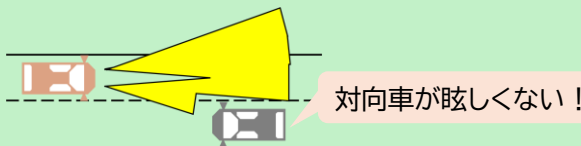

自動防眩型ライト

対向車等を検知し、**部分的に減光** します。

先進安全技術は安全運転を支援しますが、事故を完全に防ぐ
ものではありません。

装置の機能を過信せず、安全運転を心掛けてください。