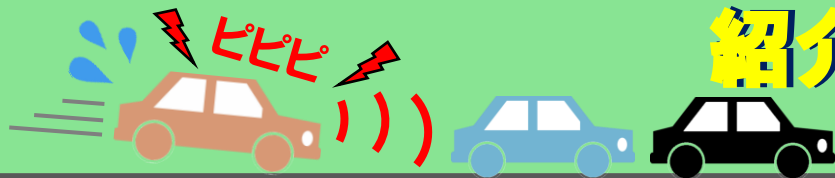

サポカー機能（一例）を 紹介します！

衝突被害軽減ブレーキ

衝突の可能性がある場合に、**警告** でお知らせします。

衝突の可能性が高い場合には、**自動ブレーキ** が作動します。