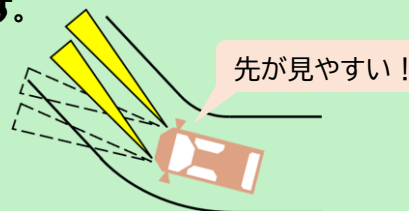

車線を逸脱しようになった場合、運転者に **警告** します。

ウインカーを作動させた意図的な進路変更を行う場合には警報しません。

先進ライト

自動切替型ライト

自動で切替えラクチン！

対向車等を検知し、ハイビームとロービームを**自動で切り替え**ます。

配光可変型ライト

ハンドルなどの操作に応じ、照射範囲を**自動的に制御** します。