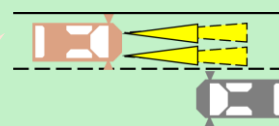

車線を逸脱しようになった場合、運転者に **警告** します。

ウインカーを作動させた意図的な進路変更を行う場合には警報しません。

先進ライト

自動切替型ライト

自動で切替えラクチン！

対向車等を検知し、ハイビームとロービームを**自動で切り替え**ます。

配光可変型ライト

ハンドルなどの操作に応じ、照射範囲を**自動的に制御** します。