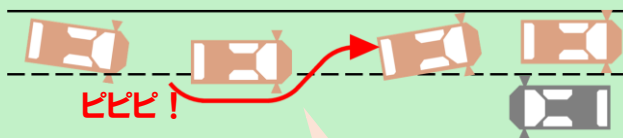

車線逸脱警報装置

車線を逸脱しようになった場合、運転者に **警告** します。

ウインカーを作動させた意図的な進路変更を行う場合には警報しません。