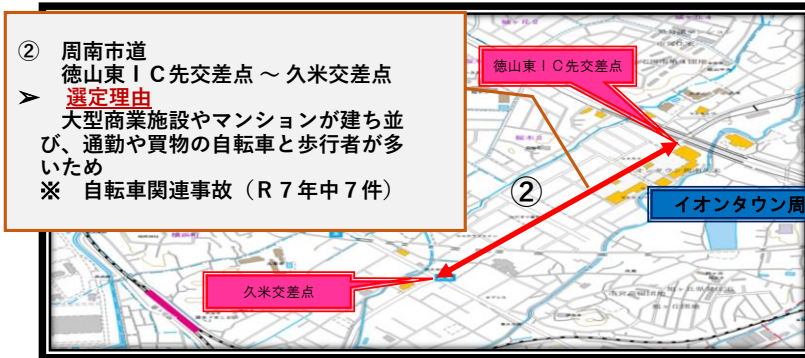

自転車指導啓発重点路線(周南警察署)

① 徳山駅前交番・周南団地交番管内

令和8年4月

- ① 県道下松新南陽線
二番町交差点～遠石交差点
➤ **選定理由**
大型商業施設もあり、通勤・通学の自転車と歩行者が多いため
※ 自転車関連事故 (R7年中17件)

② 周南団地交番管内

- ② 周南市道
徳山東1C先交差点～久米交差点
➤ **選定理由**
大型商業施設やマンションが建ち並び、通勤や買物の自転車と歩行者が多いため
※ 自転車関連事故 (R7年中7件)

③ 徳山駅前交番管内

- ③ 県道徳山停車場線
JR徳山駅～市役所前交差点
➤ **選定理由**
通勤自転車等が集中する駅周辺であるため
※ 自転車関連事故 (R7年中7件)

④ 周南団地交番管内

- ④ 周南市道
セブンイレブン周南孝田町店 交差点～城ヶ丘1丁目バス停交差点
➤ **選定理由**
通学路線であり、通勤・通学自転車等が集中するため

自転車に関係する交通事故の発生状況 (周南署管内・令和7年中)