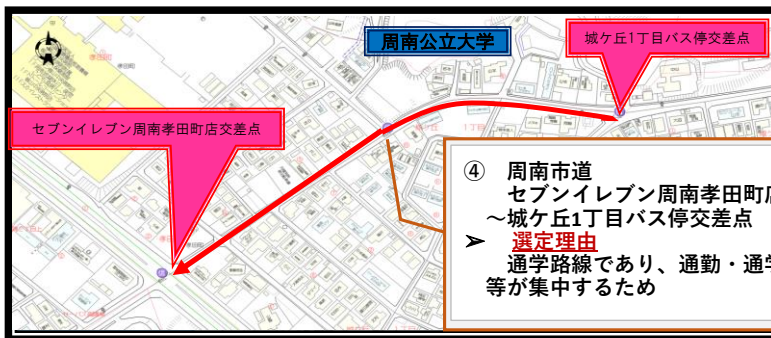

自転車指導啓発重点路線(周南警察署)

① 徳山駅前交番・周南団地交番管内

令和8年4月

- ① 県道下松新南陽線
二番町交差点～遠石交差点
➤ **選定理由**
大型商業施設もあり、通勤・通学の自転車と歩行者が多いため
※ 自転車関連事故 (R7年中17件)

② 周南団地交番管内

- ② 周南市道
徳山東1C先交差点～久米交差点
➤ **選定理由**
大型商業施設やマンションが建ち並び、通勤や買物の自転車と歩行者が多いため
※ 自転車関連事故 (R7年中7件)

③ 徳山駅前交番管内

- ③ 県道徳山停車場線
JR徳山駅～市役所前交差点
➤ **選定理由**
通勤自転車等が集中する駅周辺であるため
※ 自転車関連事故 (R7年中7件)

④ 周南団地交番管内

- ④ 周南市道
セブンイレブン周南孝田町店 交差点～城ヶ丘1丁目バス停交差点
➤ **選定理由**
通学路線であり、通勤・通学自転車等が集中するため

自転車に関係する交通事故の発生状況 (周南署管内・令和7年中)