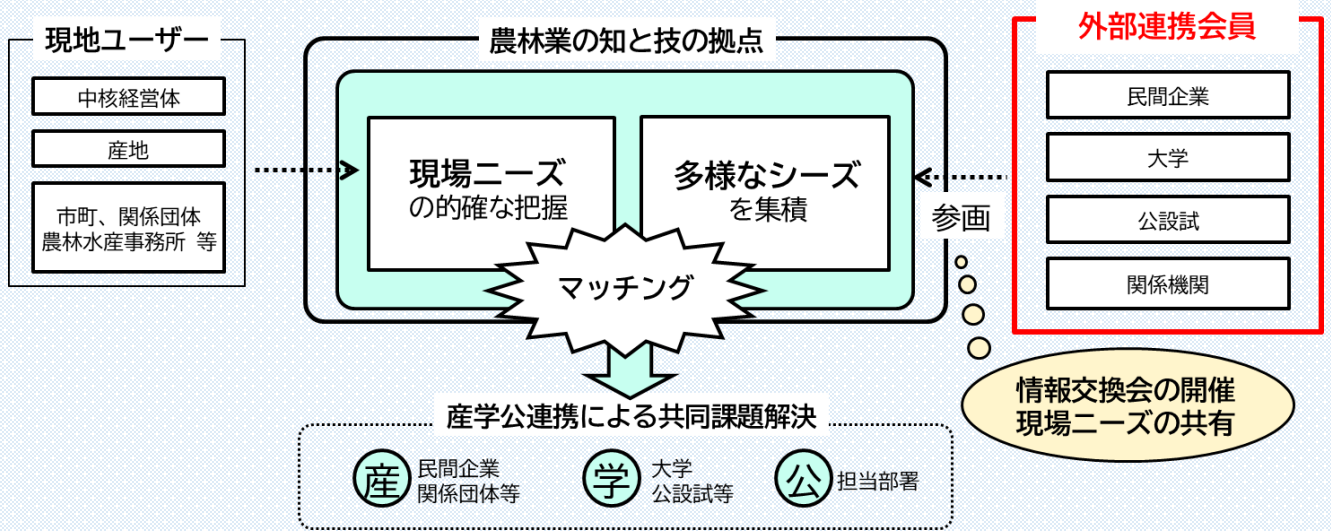

外部連携会員募集中！！

「農林業産学公連携プラットフォーム」とは、山口県の農林業の様々な現場ニーズの解決に連携して取り組む産学公連携の場です。

当プラットフォームの趣旨に賛同し、参画いただける企業、大学等の皆様の登録を募集します。

【要件】

- ・生産者の所得向上につながるスマート技術開発等、山口県農林業の課題解決に連携して取り組んでいただける企業等（登録無料）

【特典】

- ・現場課題に関するマッチングのお声かけ
- ・試験研究成果発表会(3月頃)へのご案内
- ・センター広報誌「グリーンウェーブ」発行のお知らせ（10月頃、2月頃）など