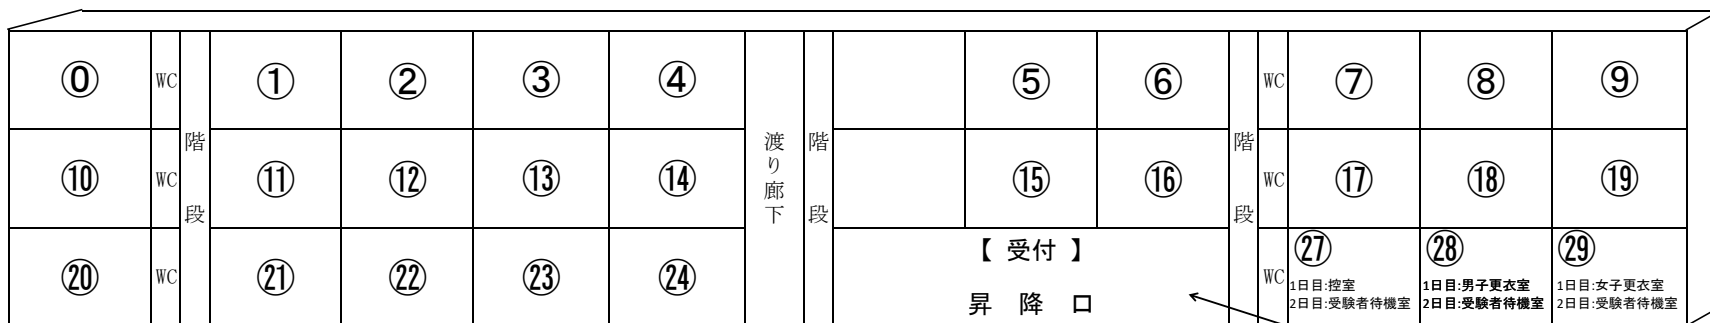

山口県立山口高等学校会場図

受験者入口
生徒昇降口