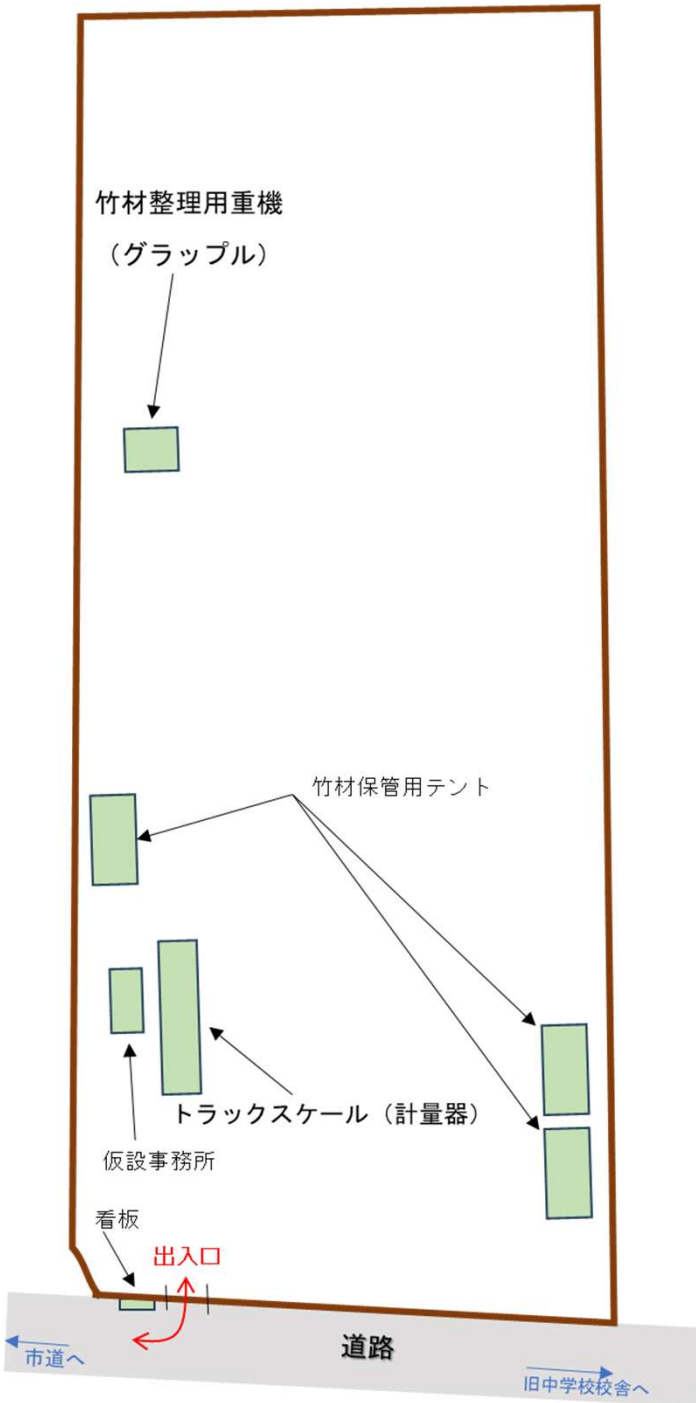

新たな竹材流通拠点がオープンしました！

美祢竹市場(たけいちば)

詳細は県森林企画課ホームページ公開中

利用対象者

区分	利用対象者	利用条件
売り手	竹林経営マイスター	県の研修を受講し登録・搬入計画の提出等
買い手	竹材加工業者等	利用届の提出

運営概要

【問い合わせ（県委託先）】（毎週火・木 9:00~16:00）
 一般社団法人やまぐち竹利活用ネットワーク 0836-55-4314

施設の概要

1 名称

美祢竹市場 (みねたけいちば)

2 土地使用面積

2,500㎡

3 設備等

トラックスケール (計量器) 10 t 用
仮設事務所、竹材保管用テント、
竹材整理用重機 (グラップル) 等

4 運営期間

令和7年12月18日～
令和10年3月31日