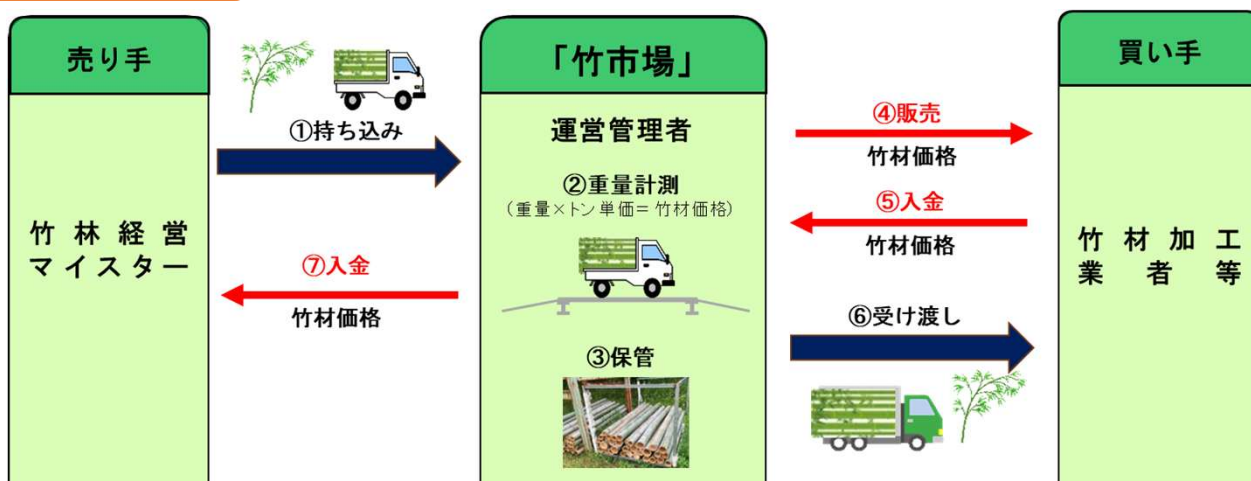

新たな竹材流通拠点がオープンしました！

美祢竹市場(たけいちば)

詳細は県森林企画課ホームページ公開中

利用対象者

区分	利用対象者	利用条件
売り手	竹林経営マイスター	県の研修を受講し登録・搬入計画の提出等
買い手	竹材加工業者等	利用届の提出

運営概要

【問い合わせ（県委託先）】（毎週火・木 9:00~16:00）
 一般社団法人やまぐち竹利活用ネットワーク 0836-55-4314

施設の概要

1 名称

美祢竹市場 (みねたけいちば)

2 土地使用面積

2,500㎡

3 設備等

トラックスケール (計量器) 10 t 用
仮設事務所、竹材保管用テント、
竹材整理用重機 (グラップル) 等

4 運営期間

令和7年12月18日～
令和10年3月31日

5 営業日

毎週火・木 9:00～16:00
現場管理人 1名常駐

6 運営管理者 (県業務委託)

一般社団法人やまぐち竹利活用
ネットワーク

持込、受渡に使用する車輛は
4 t 車まで

MAP