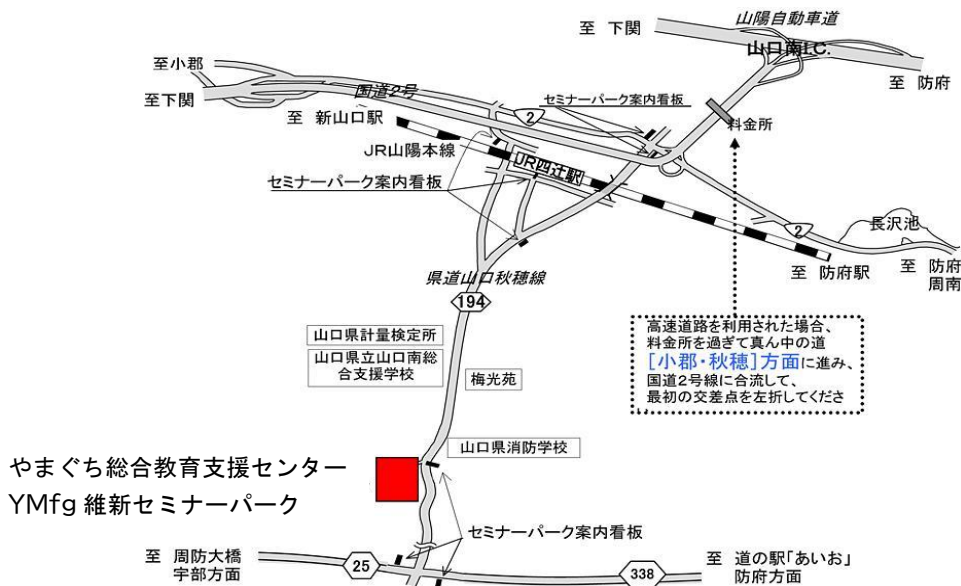

講座 K「教育原理(R8)」
 講座 L「幼児理解と教育相談(R8)」
 講座 N「保育内容指導法(言葉)(R8)」

102研修室(8月1日・2日)
 204研修室(9月5日)
 セミナー室1(10月17日)

やまぐち総合教育支援センター周辺案内図 YMfg 維新セミナーパーク周辺案内図

● JR利用の場合
 JR山陽本線「四辻駅」下車 徒歩 約30分

【駐車場案内】