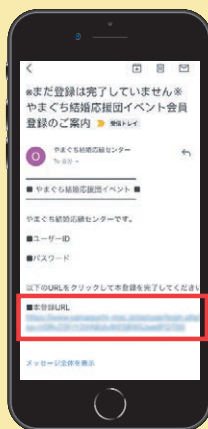

# 約3分で簡単!まずは イベント会員登録を!

イベントの参加には  
やまぐち結婚応援センターへの  
会員登録(無料)が必要です。  
自治体(山口県)運営なので  
安心・安全なサイトです。

▲会員登録はこちら

## STEP 1

メールアドレスを入力  
入力内容を確認後  
「登録する」をタップ

## STEP 2

登録用メールが  
届いたら本登録  
URLをタップ

## STEP 3

必要情報を入力し  
宣誓事項に✓して  
「確認する」をタップ