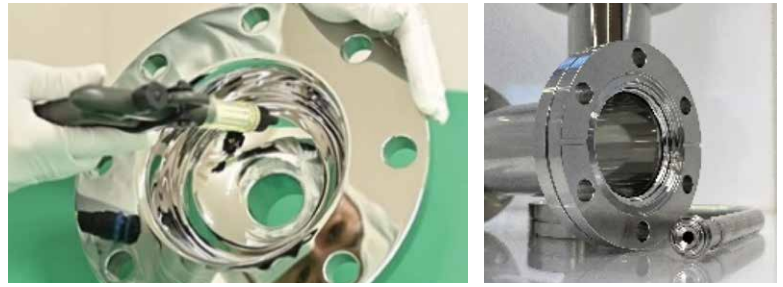

<https://www.sanwa21.co.jp/>

研磨の技術で 業界をリードする

バフ研磨・電解研磨・電解複合研磨・不動態処理などの表面処理技術で、あらゆる業種の脱炭素製品開発を強力にサポートし、持続可能なものづくりを実現します。

三和産業株式会社

〒744-0022 山口県下松市末武下西沖680-16
TEL: 0833-41-3076 FAX: 0833-41-3072
E-mail: takahashi@sanwa21.co.jp 担当: 高橋 英樹

<https://www.fuji-techno.com/>

油圧機器・部品の設計・製作・販売

弊社はおお客様のご要望に沿って油圧機器・部品を設計・製作・販売しております。本展示会では、自社開発の油圧機器や油圧配管部品の展示、オンラインショップ「ツギタロウ.com」のご紹介をいたします。