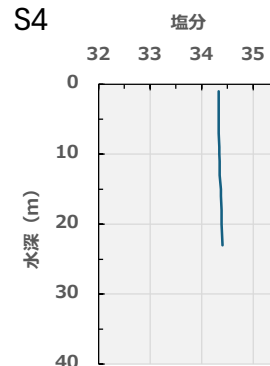

4月漁場環境調査（仙崎湾・深川湾） 塩分鉛直分布

仙崎湾

深川湾