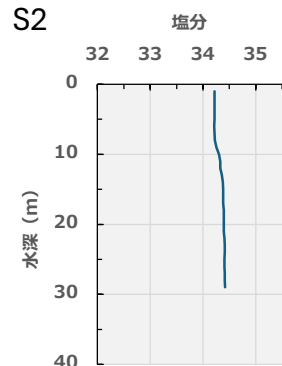

4月漁場環境調査（仙崎湾・深川湾） 塩分鉛直分布

仙崎湾

深川湾