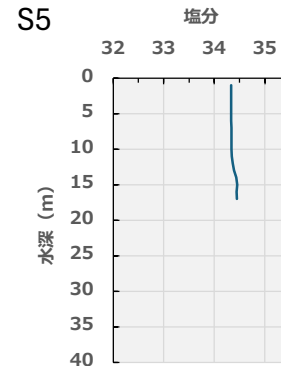

4月漁場環境調査（仙崎湾・深川湾） 塩分鉛直分布

仙崎湾

深川湾