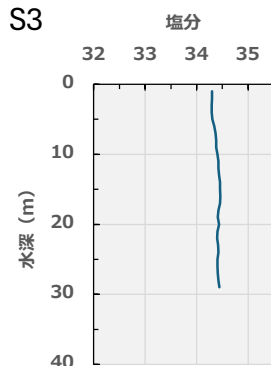

4月漁場環境調査（仙崎湾・深川湾） 塩分鉛直分布

仙崎湾

深川湾