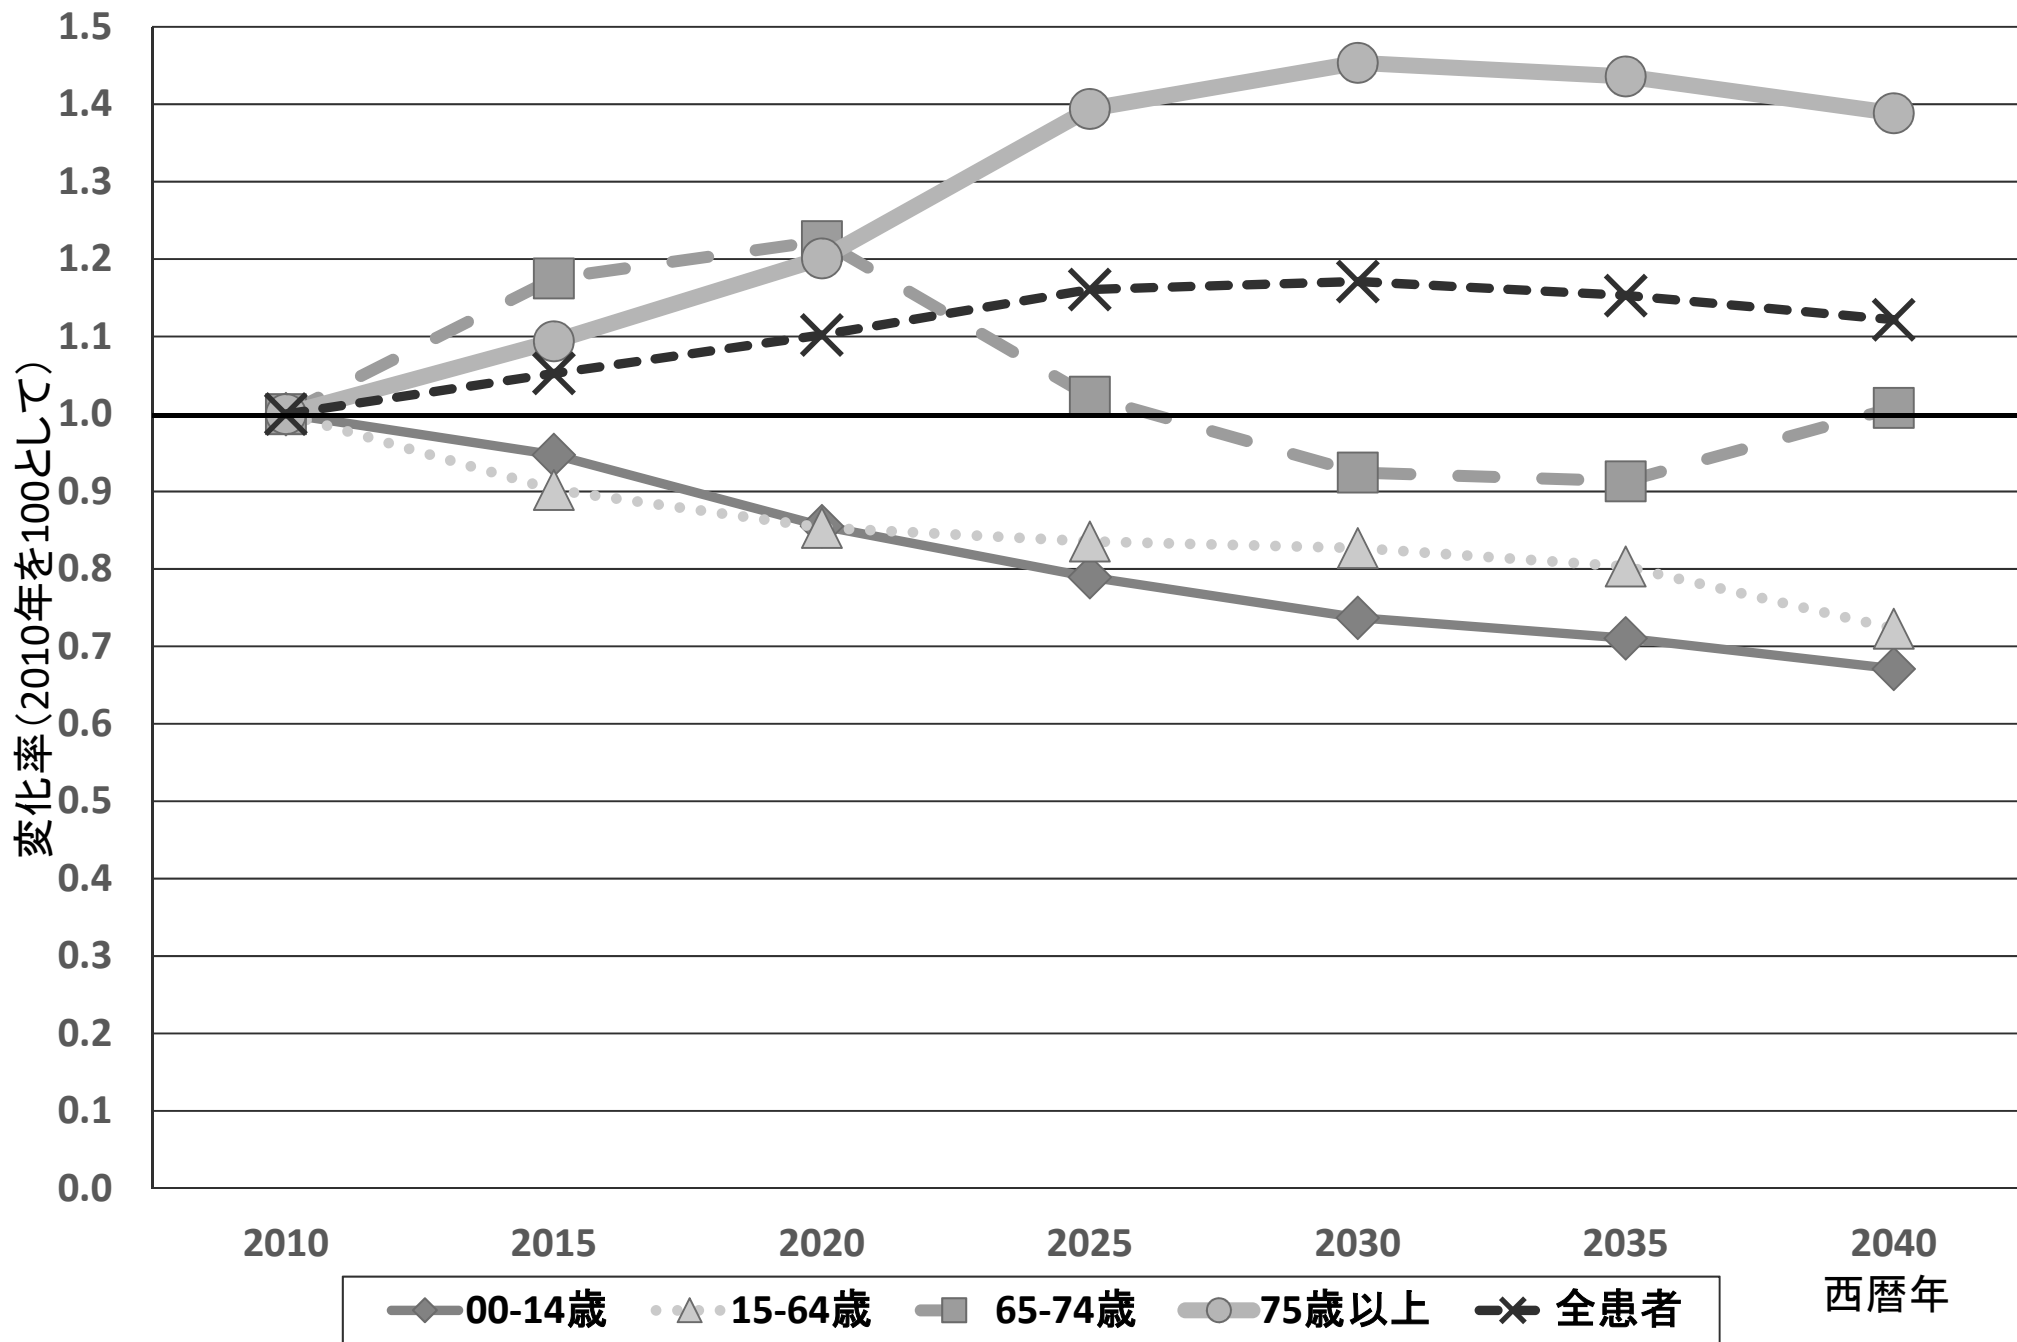

山口・防府二次医療圏の人口の推計

山口・防府二次医療圏の人口の推計

山口・防府二次医療圏の1日入院患者数推計

山口・防府二次医療圏の1日入院患者数推計

山口・防府二次医療圏の1日外来患者数推計

山口・防府二次医療圏の1日外来患者数推計