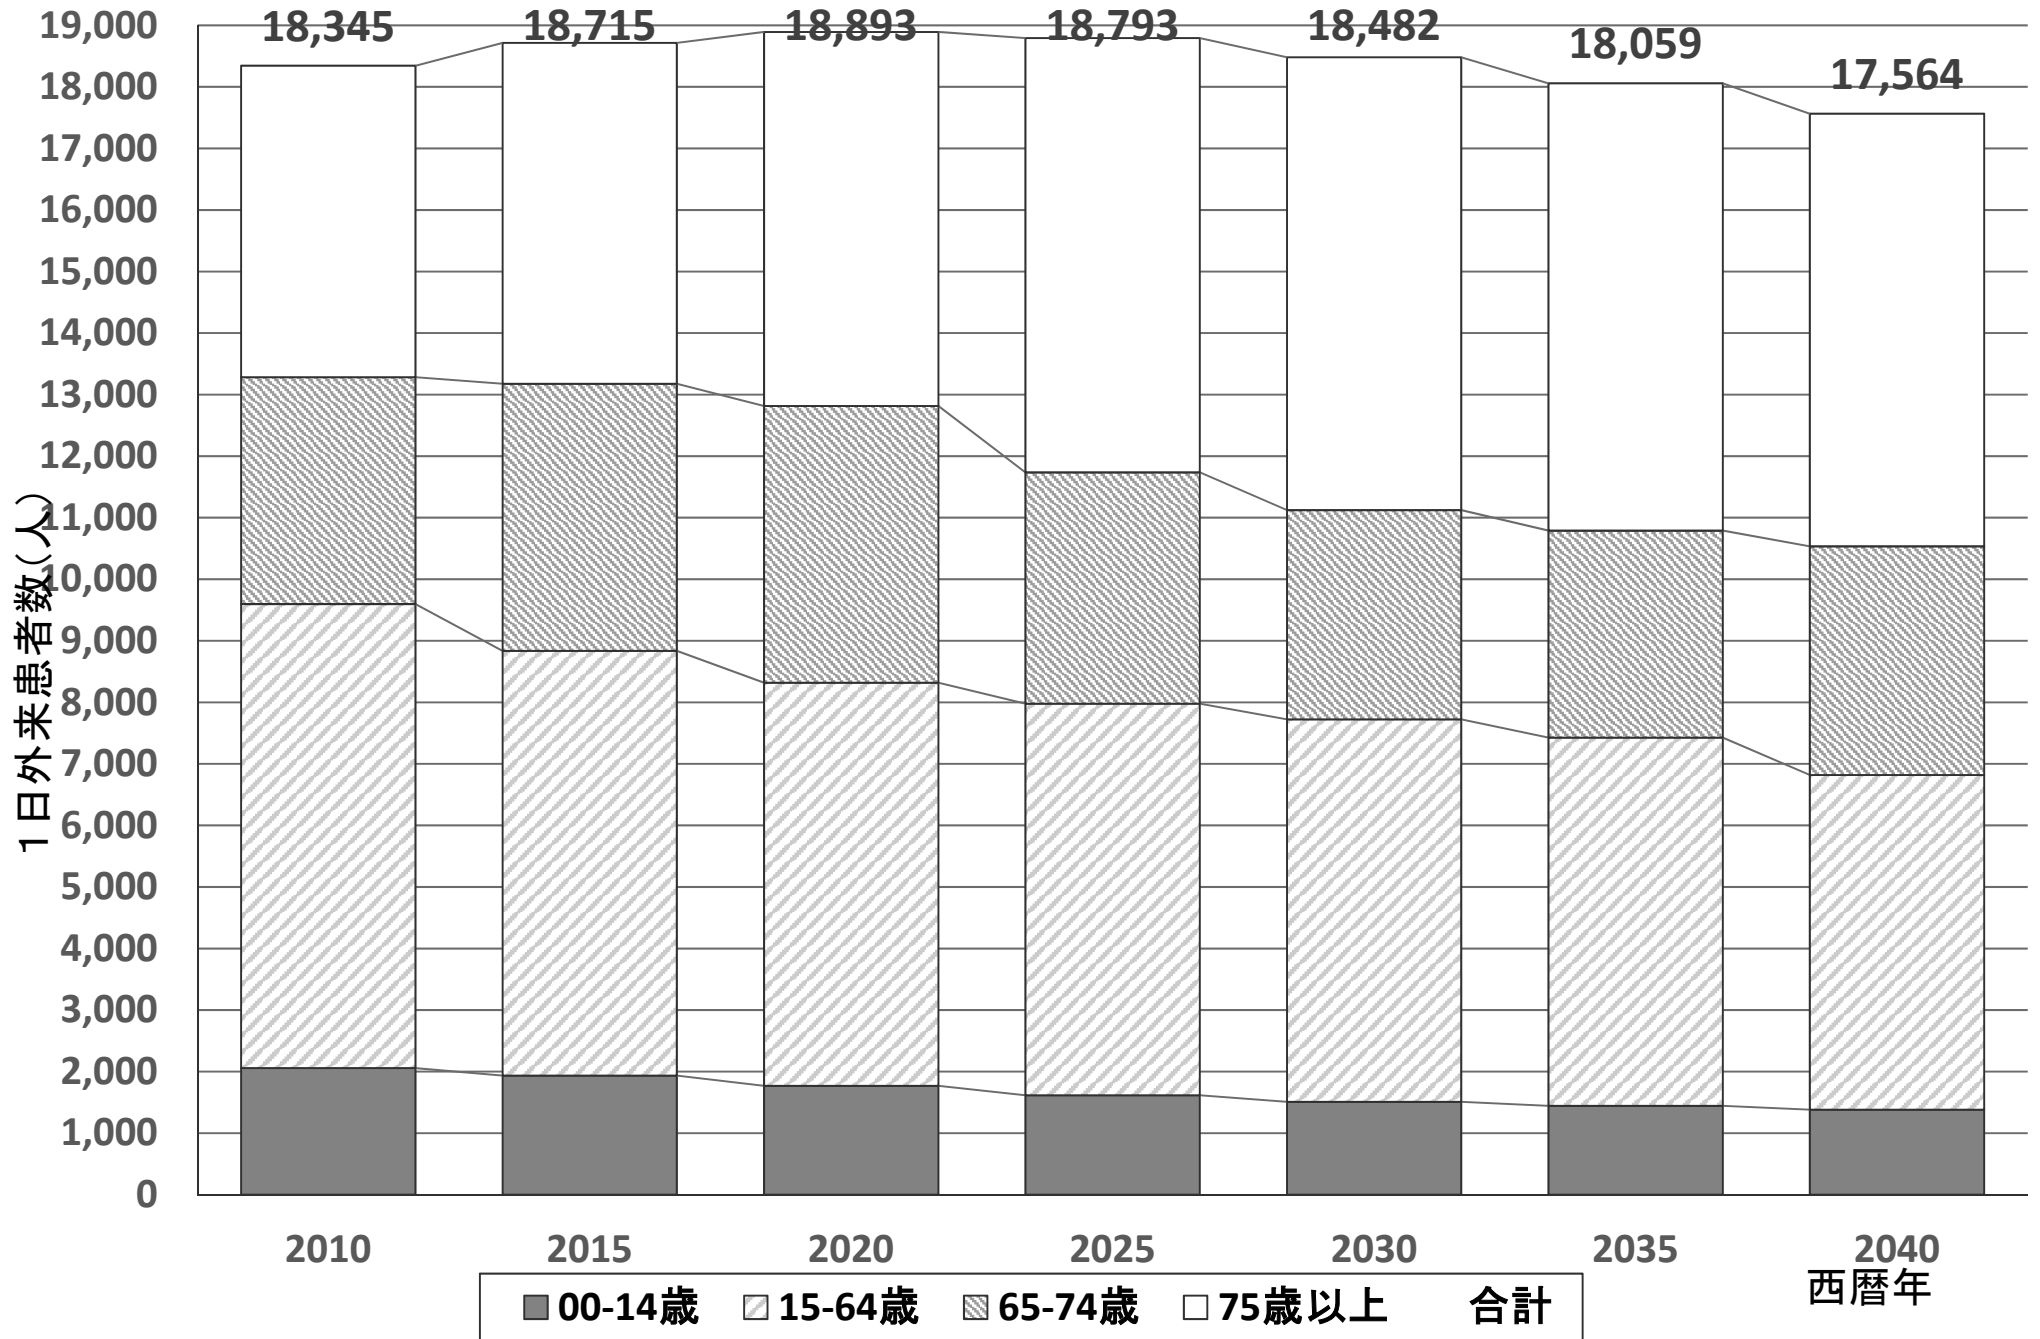

山口・防府二次医療圏の人口の推計

山口・防府二次医療圏の人口の推計

山口・防府二次医療圏の1日入院患者数推計

山口・防府二次医療圏の1日入院患者数推計

山口・防府二次医療圏の1日外来患者数推計

山口・防府二次医療圏の1日外来患者数推計