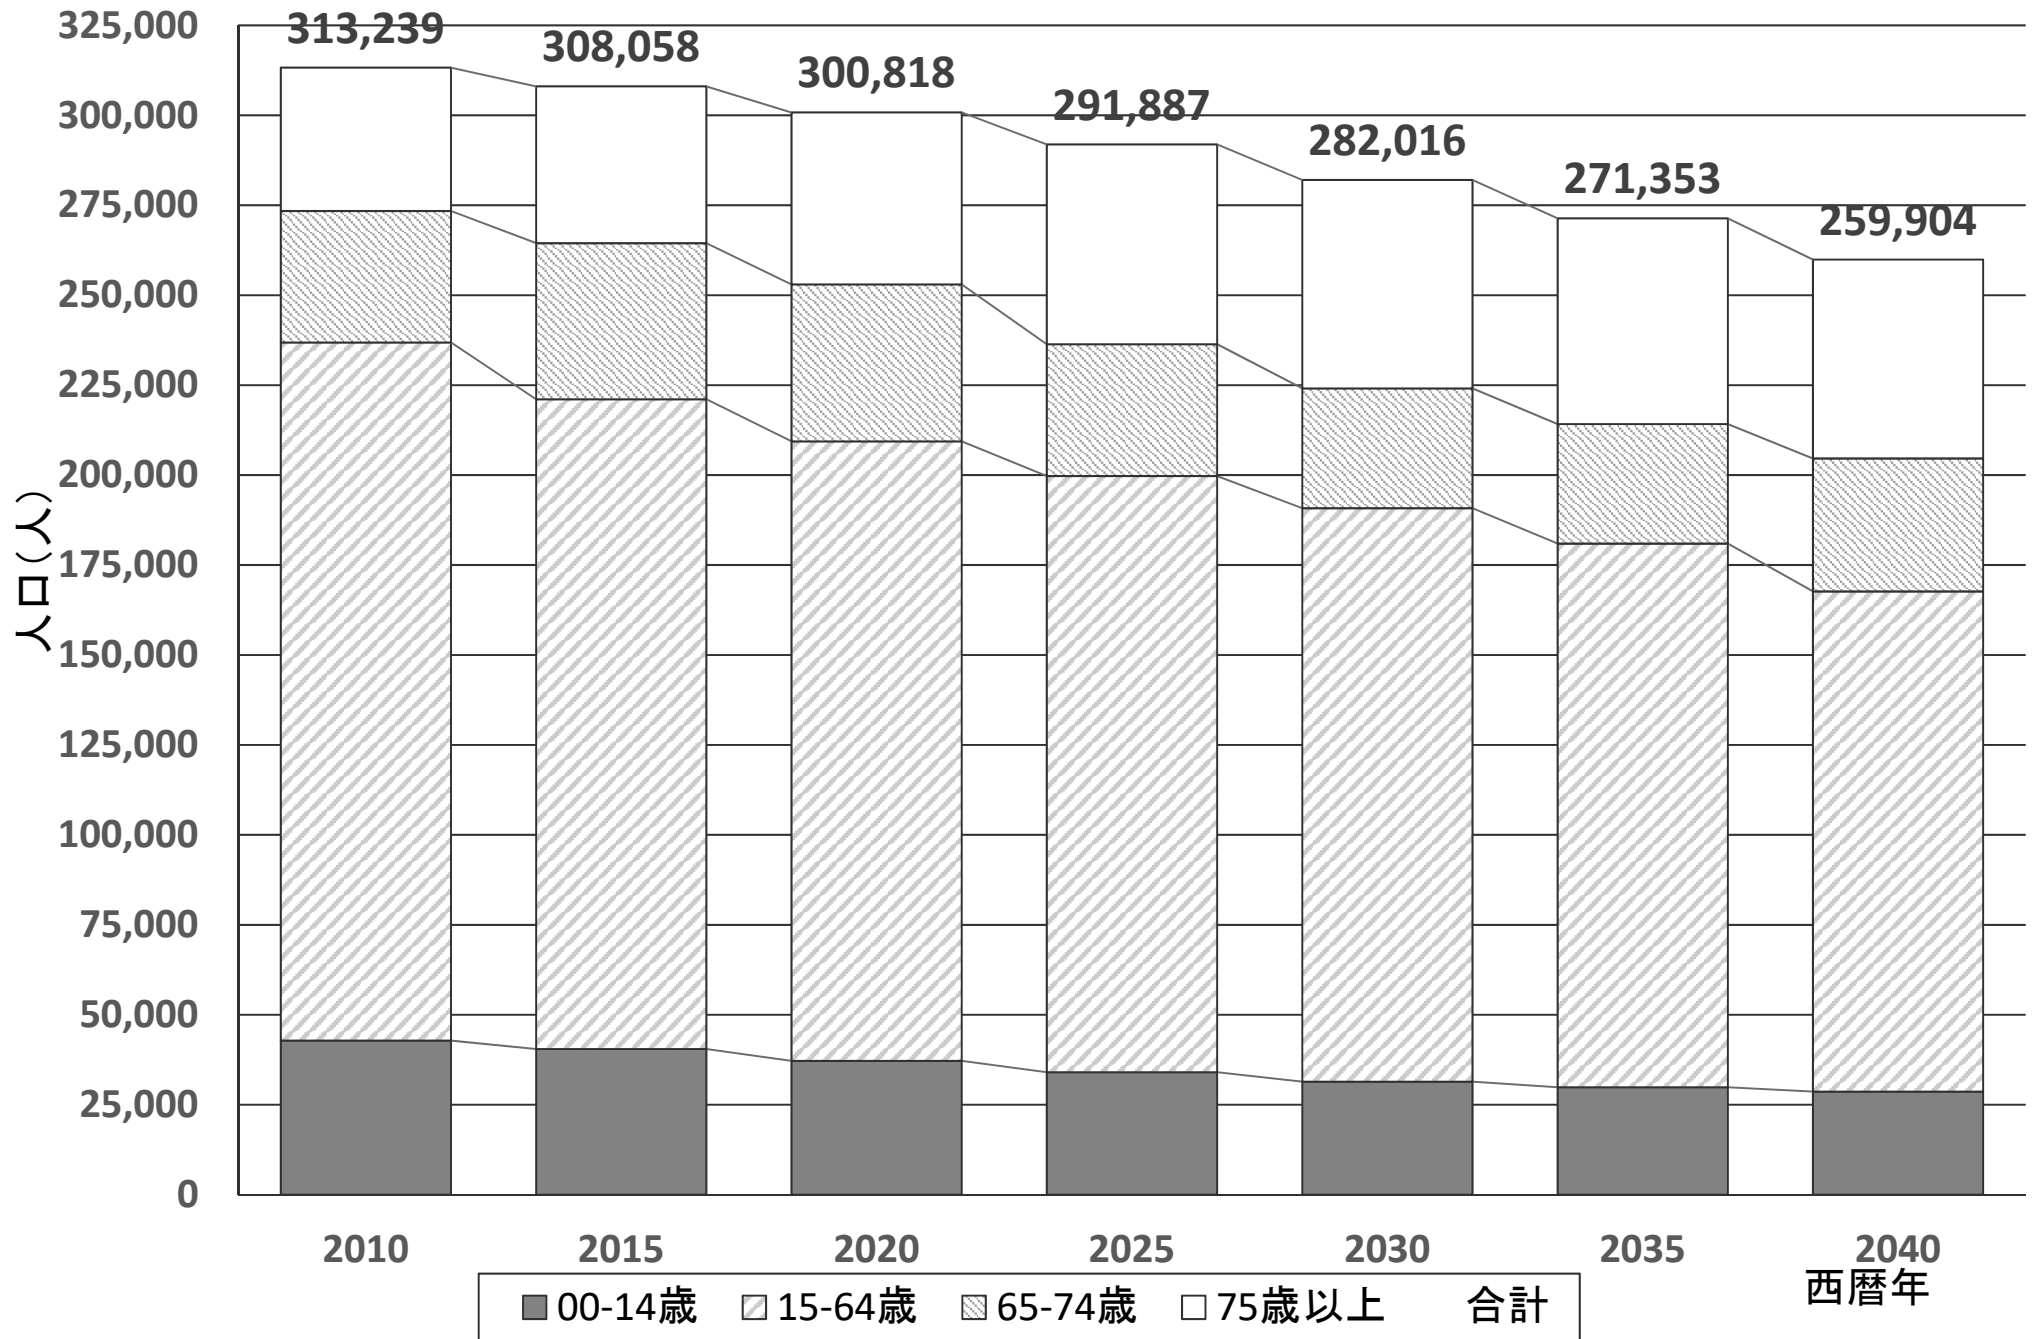

山口・防府二次医療圏の人口の推計

山口・防府二次医療圏の人口の推計

山口・防府二次医療圏の1日入院患者数推計

山口・防府二次医療圏の1日入院患者数推計

山口・防府二次医療圏の1日外来患者数推計

山口・防府二次医療圏の1日外来患者数推計