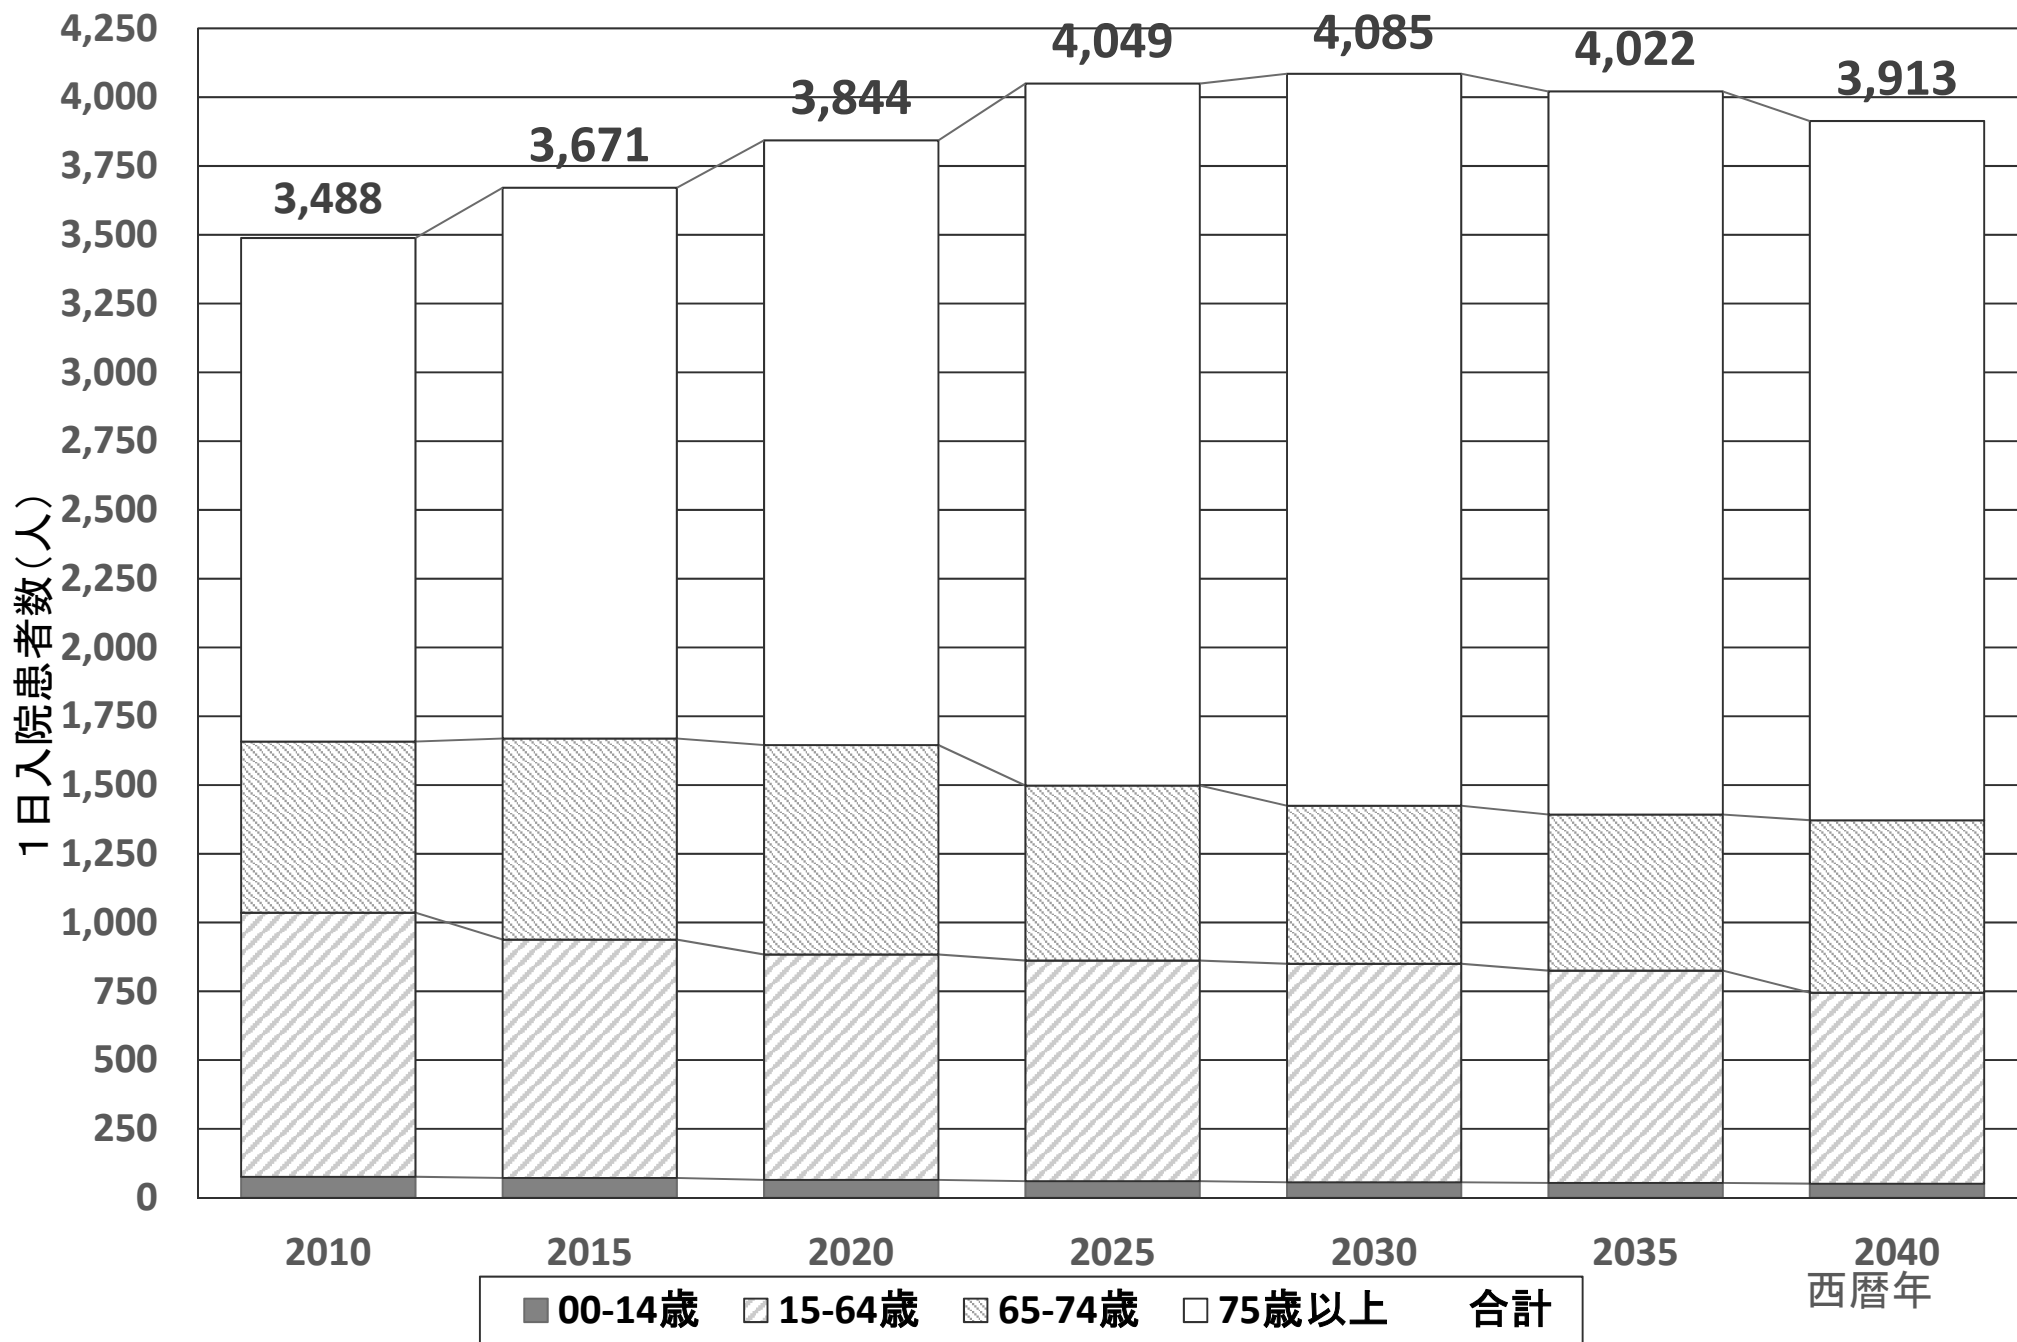

山口・防府二次医療圏の人口の推計

山口・防府二次医療圏の人口の推計

山口・防府二次医療圏の1日入院患者数推計

山口・防府二次医療圏の1日入院患者数推計

山口・防府二次医療圏の1日外来患者数推計

山口・防府二次医療圏の1日外来患者数推計