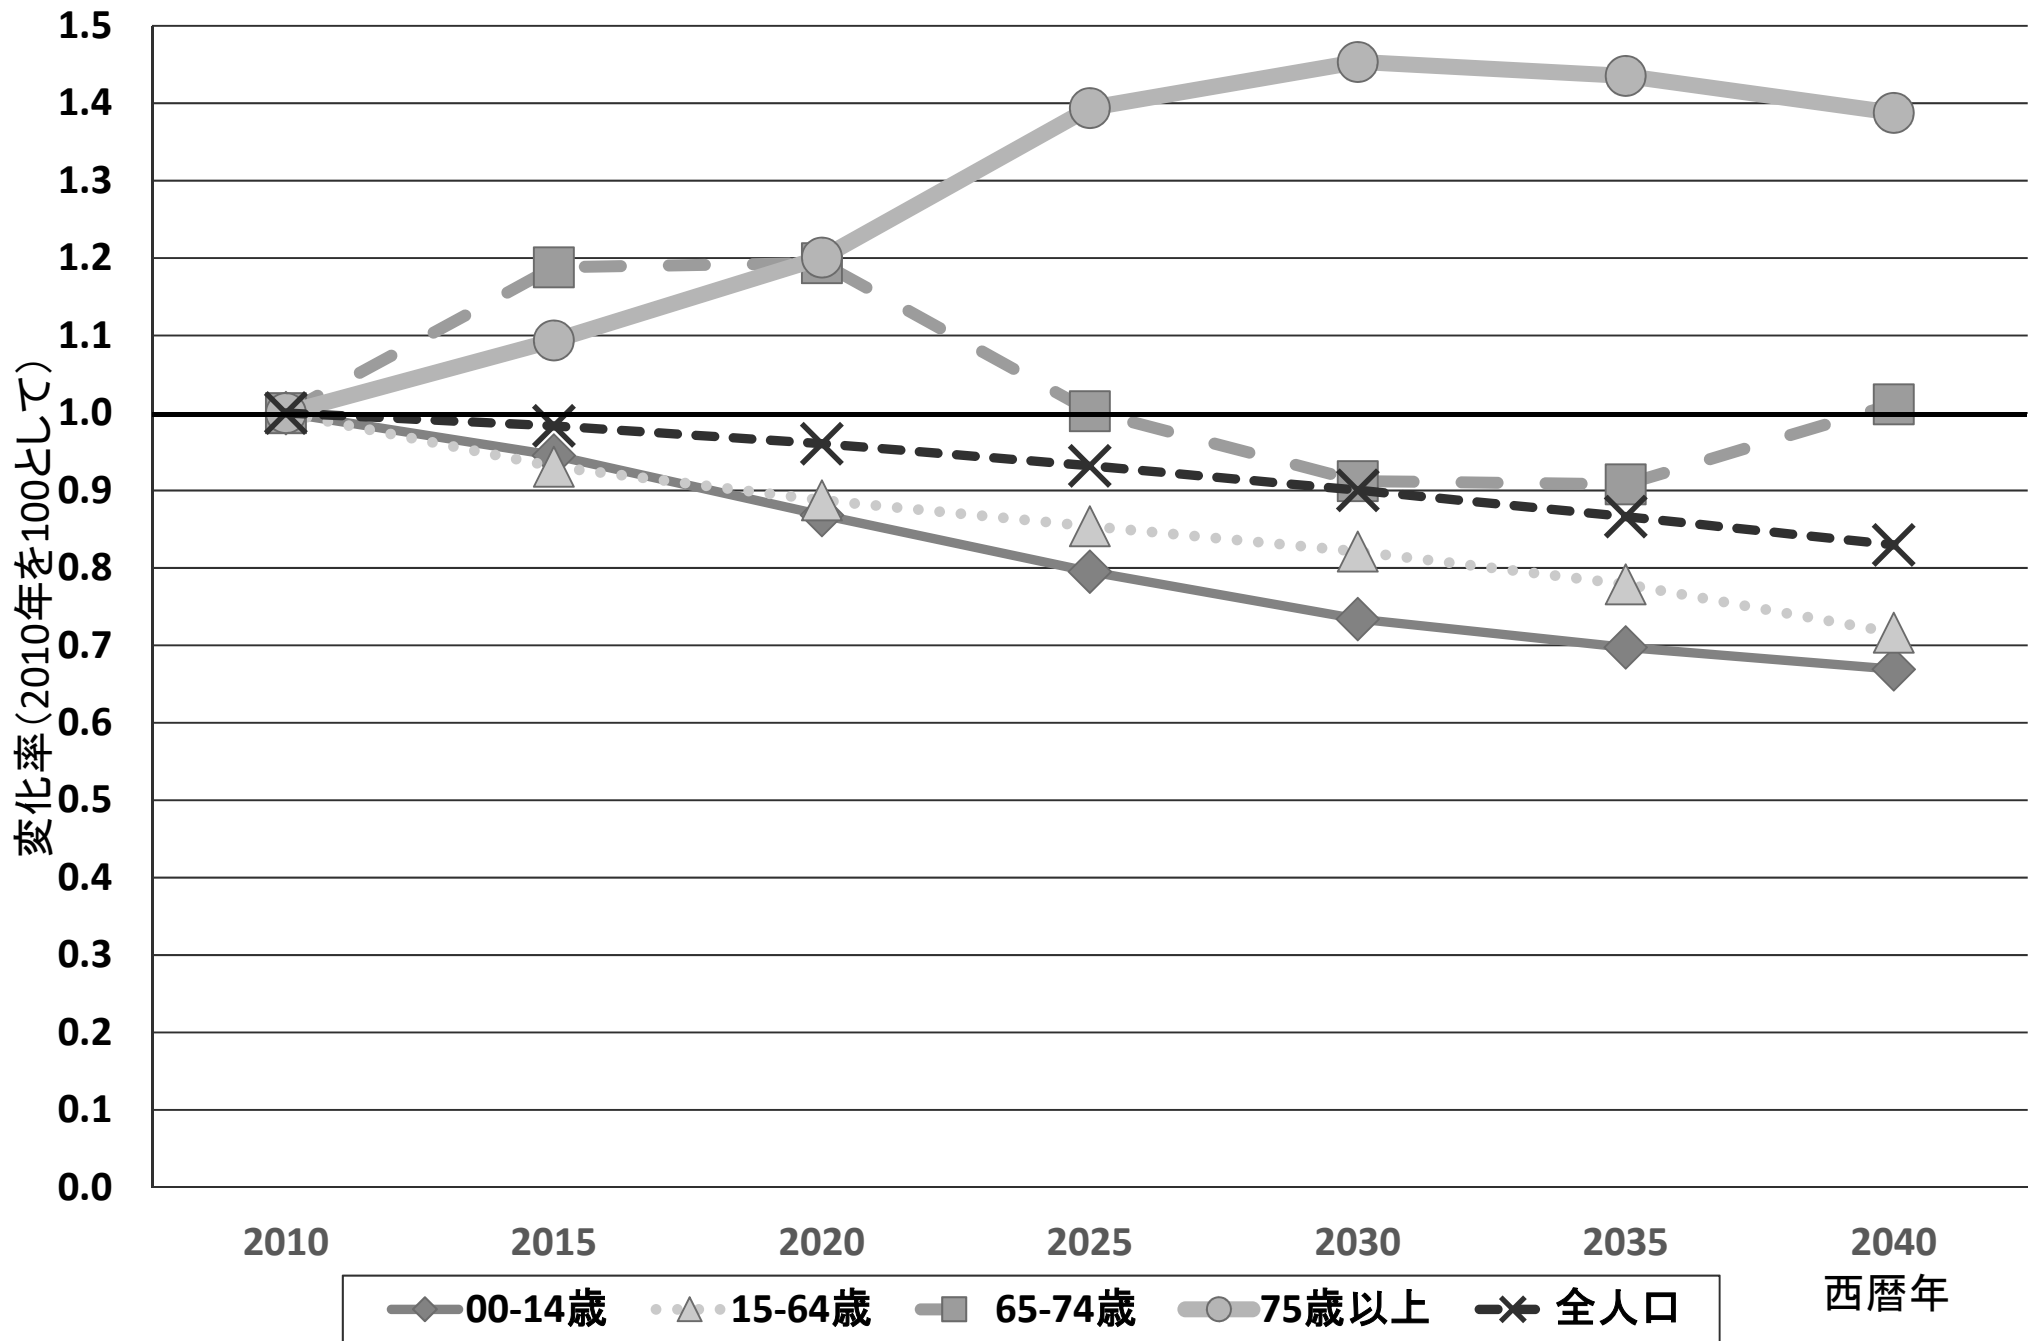

山口・防府二次医療圏の人口の推計

山口・防府二次医療圏の人口の推計

山口・防府二次医療圏の1日入院患者数推計

山口・防府二次医療圏の1日入院患者数推計

山口・防府二次医療圏の1日外来患者数推計

山口・防府二次医療圏の1日外来患者数推計