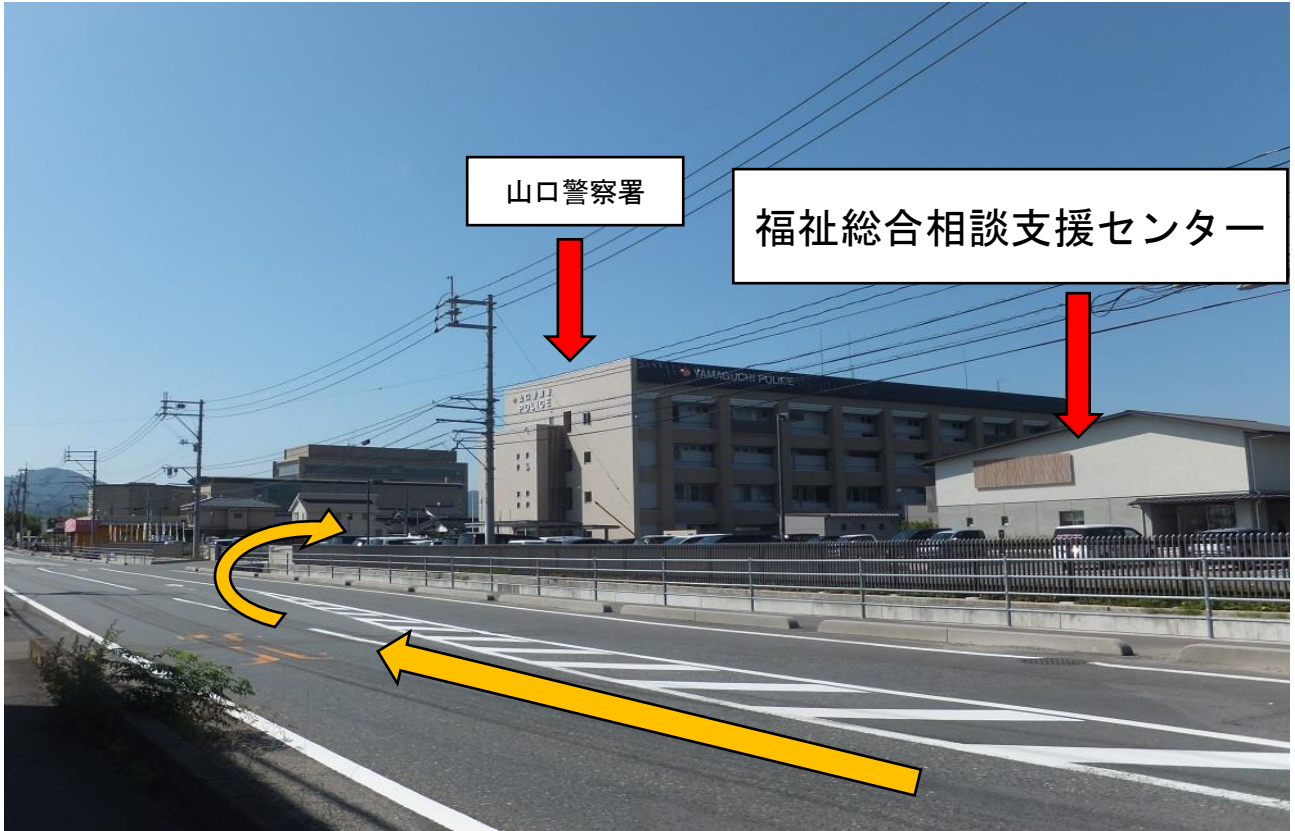

①国道 9 号バイパスの吉敷西交差点から入り、約 100 メートル直進して右折

②県道 204 号の葵交差点から入り、約 300 メートル直進して左折