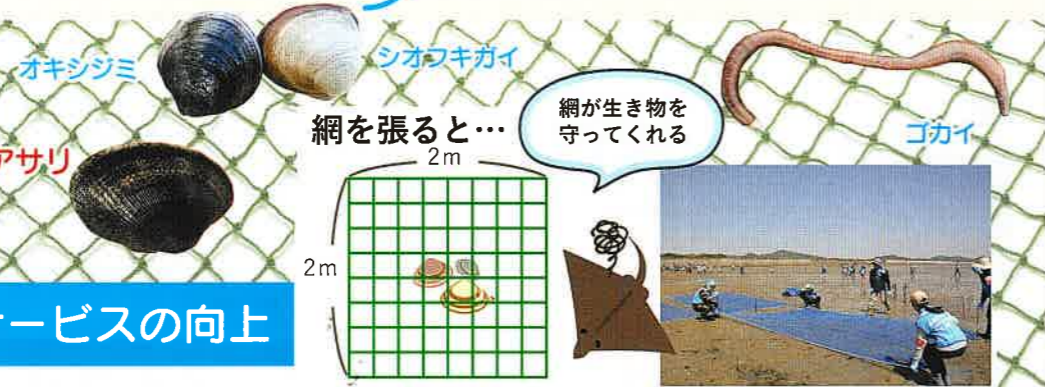

あなたのご支援が、干潟をもっと豊かにし、たくさんの人の笑顔につながります。

被覆網で干潟の生き物を増やそう！

募金の成果
の一つを
ご紹介

干潟の生態系サービスの向上

干潟の生き物が増え、様々な「生態系サービス」(自然からの恵み)が向上

- 野鳥などのエサ場
- 水質の浄化
- 水産物
- 生き物観察会

生息・生育地サービス

調整サービス

供給サービス

文化的サービス

例えば 1枚の被覆網(3,000円)で育った『アサリ』が与えてくれる恵みは…
(設置から2年後に3cm以上のアサリだけで約1,000個(8kg))

- 20人の子どもが潮干狩りで笑顔になれる
- 10,000L以上の海水が1日できれいになる
- 200人のボランティアにアサリ汁がふるまえる
- 8,000円が地産地消により地域で活用される

榎野川河口域・干潟自然再生協議会

経緯