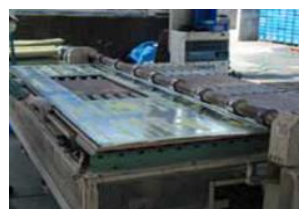

No.9	積水ハウス(株)山口工場		認定区分	リデュース
所在地	山口市鑄銭司5000番地	代表者	工場長	齋藤 秀雄
事業内容	工業化住宅部材製造	従業員数	253名	
担当部署	設備情報部(TEL083-986-2321、FAX083-986-3665)			

事業所紹介

積水ハウス株式会社山口工場は、全国5工場のうち一番西にある工場で、住宅の鉄骨部材、木部材、外壁などの生産を行っており、中国・四国・九州エリアを中心に部材を供給しています。

敷地内には、体験型の見学施設「山口・住まいの夢工場」もあり、住まいのことを楽しみながら学べるようになっています。