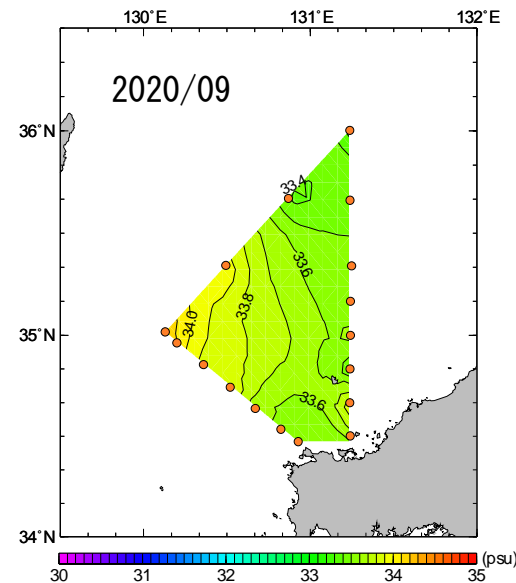

2020年1月～6月 50m深塩分の水平分布図

NO DATA

2020年7月～12月 50m深塩分の水平分布図

2020年1月～6月 100m深塩分の水平分布図

NO DATA

2020年7月～12月 100m深塩分の水平分布図