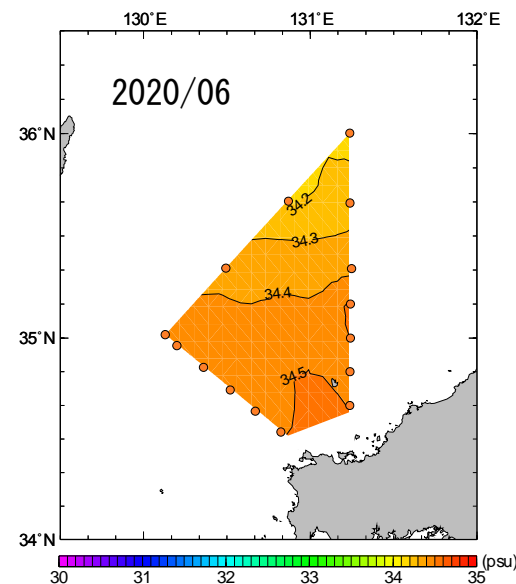

2020年1月～6月 50m深塩分の水平分布図

NO DATA

2020年7月～12月 50m深塩分の水平分布図

2020年1月～6月 100m深塩分の水平分布図

NO DATA

2020年7月～12月 100m深塩分の水平分布図