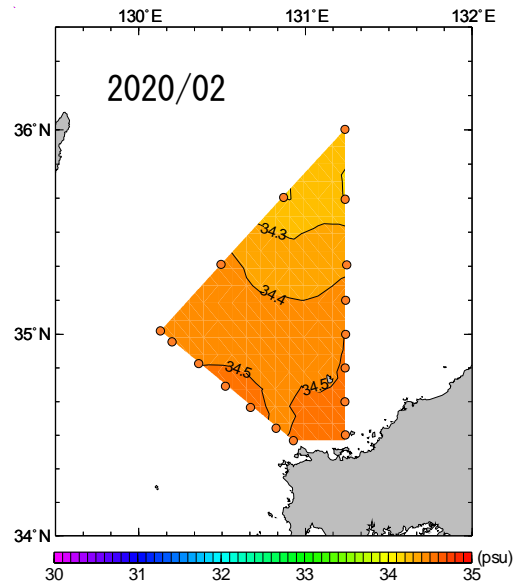

2020年1月～6月 50m深塩分の水平分布図

NO DATA

2020年7月～12月 50m深塩分の水平分布図

2020年1月～6月 100m深塩分の水平分布図

NO DATA

2020年7月～12月 100m深塩分の水平分布図