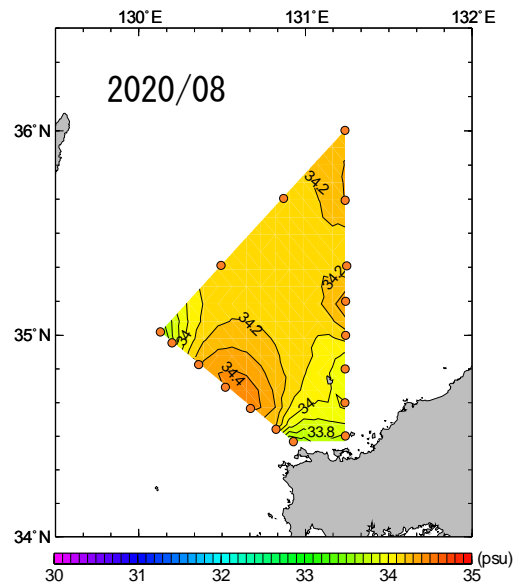

2020年1月～6月 50m深塩分の水平分布図

NO DATA

2020年7月～12月 50m深塩分の水平分布図

2020年1月～6月 100m深塩分の水平分布図

NO DATA

2020年7月～12月 100m深塩分の水平分布図