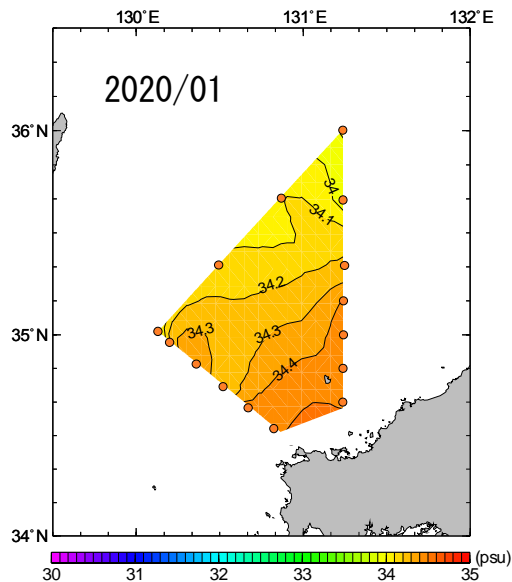

2020年1月～6月 50m深塩分の水平分布図

NO DATA

2020年7月～12月 50m深塩分の水平分布図

2020年1月～6月 100m深塩分の水平分布図

NO DATA

2020年7月～12月 100m深塩分の水平分布図