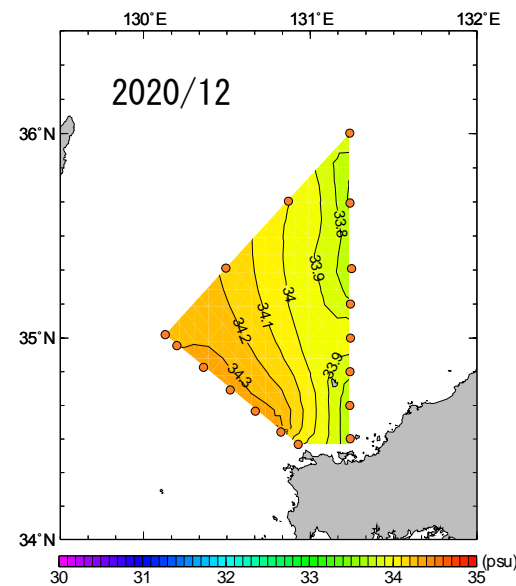

2020年1月～6月 50m深塩分の水平分布図

NO DATA

2020年7月～12月 50m深塩分の水平分布図

2020年1月～6月 100m深塩分の水平分布図

NO DATA

2020年7月～12月 100m深塩分の水平分布図