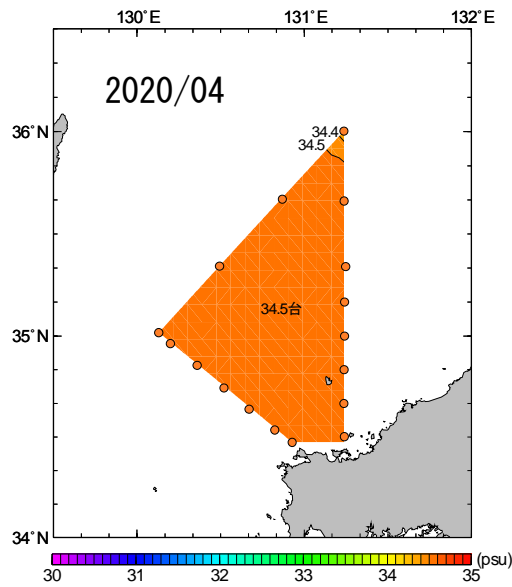

2020年1月～6月 50m深塩分の水平分布図

NO DATA

2020年7月～12月 50m深塩分の水平分布図

2020年1月～6月 100m深塩分の水平分布図

NO DATA

2020年7月～12月 100m深塩分の水平分布図