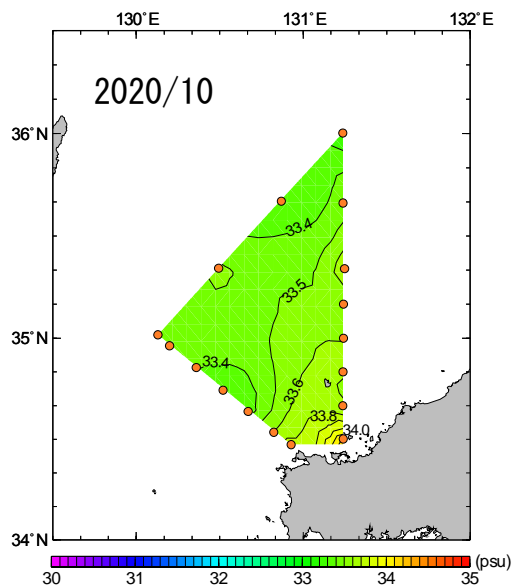

2020年1月～6月 50m深塩分の水平分布図

NO DATA

2020年7月～12月 50m深塩分の水平分布図

2020年1月～6月 100m深塩分の水平分布図

NO DATA

2020年7月～12月 100m深塩分の水平分布図