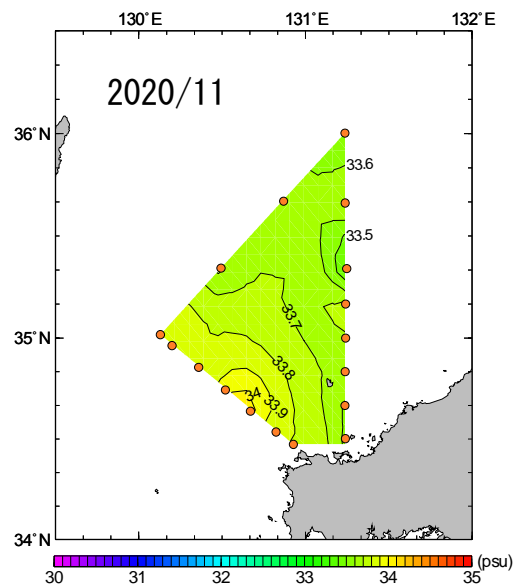

2020年1月～6月 50m深塩分の水平分布図

NO DATA

2020年7月～12月 50m深塩分の水平分布図

2020年1月～6月 100m深塩分の水平分布図

NO DATA

2020年7月～12月 100m深塩分の水平分布図