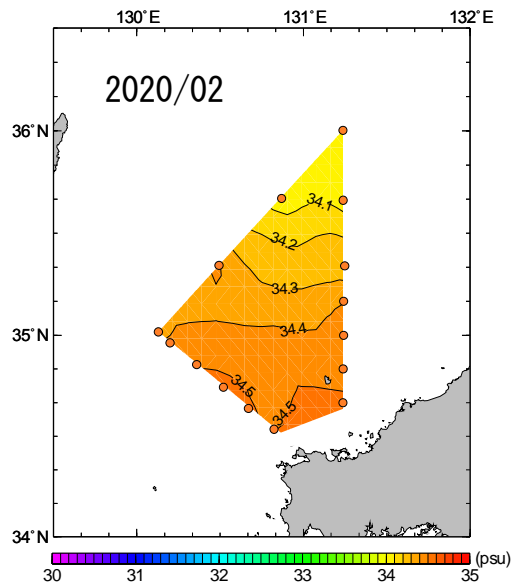

2020年1月～6月 50m深塩分の水平分布図

NO DATA

2020年7月～12月 50m深塩分の水平分布図

2020年1月～6月 100m深塩分の水平分布図

NO DATA

2020年7月～12月 100m深塩分の水平分布図