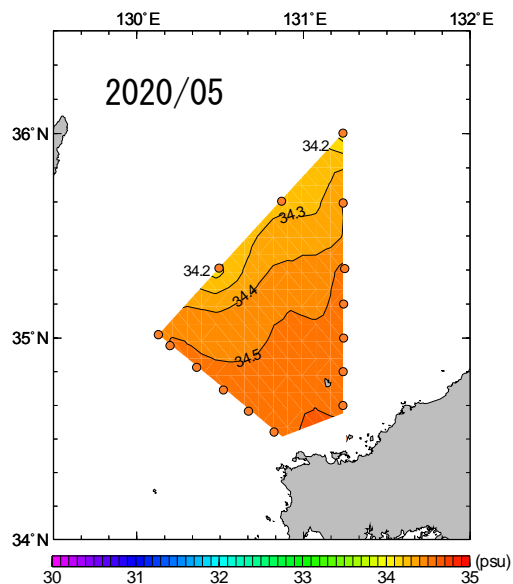

2020年1月～6月 50m深塩分の水平分布図

NO DATA

2020年7月～12月 50m深塩分の水平分布図

2020年1月～6月 100m深塩分の水平分布図

NO DATA

2020年7月～12月 100m深塩分の水平分布図