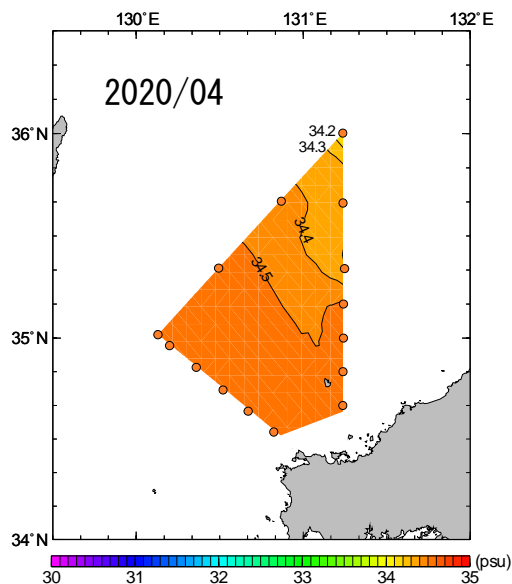

2020年1月～6月 50m深塩分の水平分布図

NO DATA

2020年7月～12月 50m深塩分の水平分布図

2020年1月～6月 100m深塩分の水平分布図

NO DATA

2020年7月～12月 100m深塩分の水平分布図