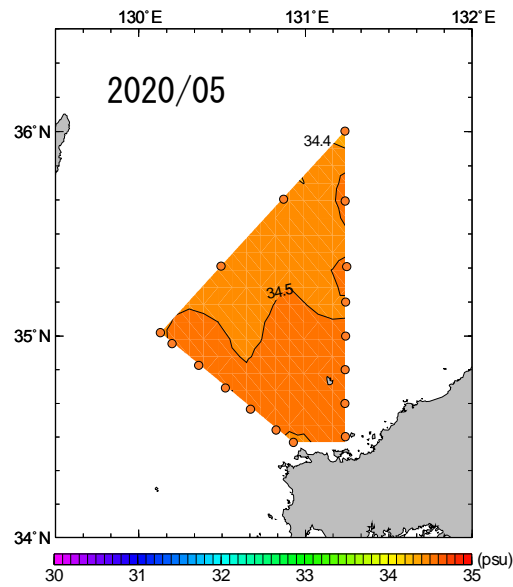

2020年1月～6月 50m深塩分の水平分布図

NO DATA

2020年7月～12月 50m深塩分の水平分布図

2020年1月～6月 100m深塩分の水平分布図

NO DATA

2020年7月～12月 100m深塩分の水平分布図