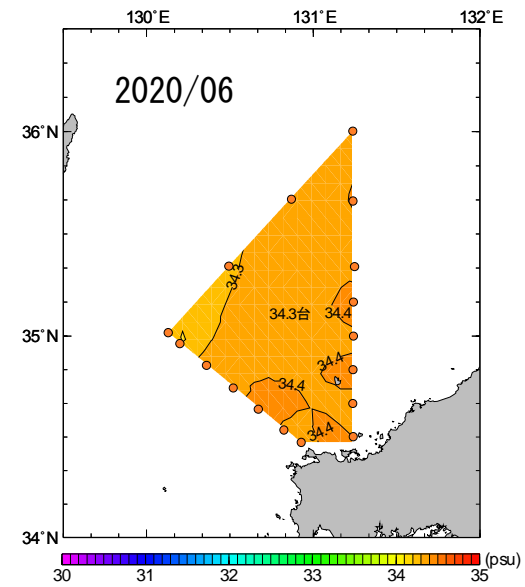

2020年1月～6月 50m深塩分の水平分布図

NO DATA

2020年7月～12月 50m深塩分の水平分布図

2020年1月～6月 100m深塩分の水平分布図

NO DATA

2020年7月～12月 100m深塩分の水平分布図