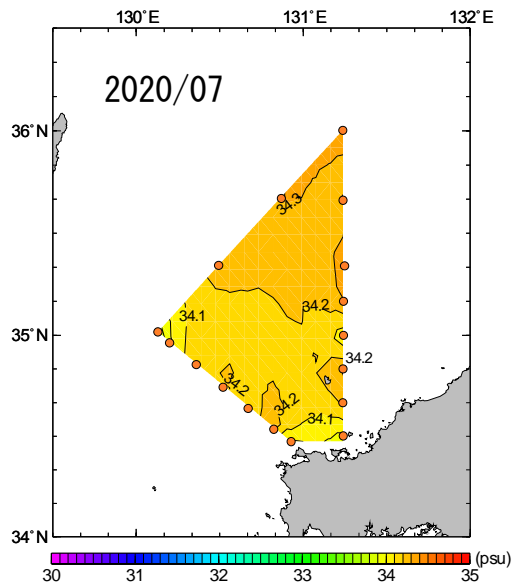

2020年1月～6月 50m深塩分の水平分布図

NO DATA

2020年7月～12月 50m深塩分の水平分布図

2020年1月～6月 100m深塩分の水平分布図

NO DATA

2020年7月～12月 100m深塩分の水平分布図