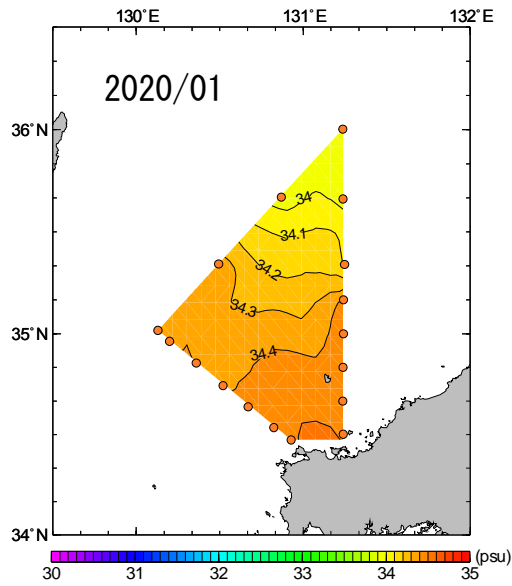

2020年1月～6月 50m深塩分の水平分布図

NO DATA

2020年7月～12月 50m深塩分の水平分布図

2020年1月～6月 100m深塩分の水平分布図

NO DATA

2020年7月～12月 100m深塩分の水平分布図