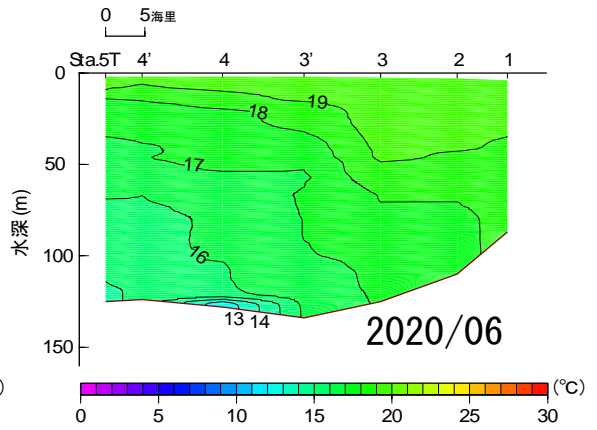

# 2020年1月～6月 水温鉛直断面図 (St.1→5T)

NO DATA

# 2020年7月~12月 水温鉛直断面図(St.1→5T)

# 2020年1月~6月 水温鉛直断面図(St.12→19)

NO DATA

# 2020年7月~12月 水温鉛直断面图(St.12→19)