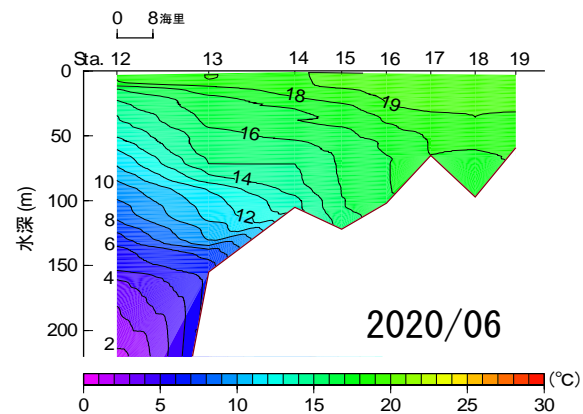

# 2020年1月～6月 水温鉛直断面図 (St.1→5T)

NO DATA

# 2020年7月~12月 水温鉛直断面図(St.1→5T)

# 2020年1月~6月 水温鉛直断面図(St.12→19)

NO DATA

# 2020年7月~12月 水温鉛直断面图(St.12→19)