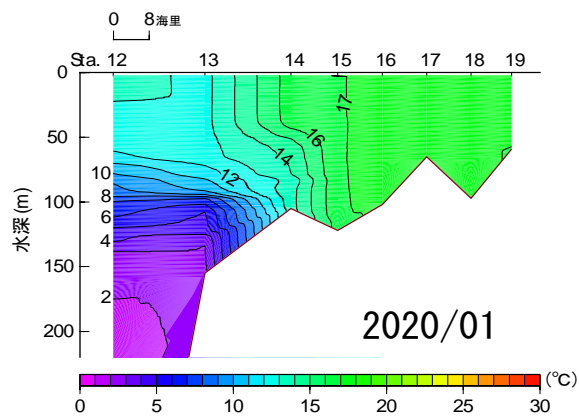

# 2020年1月～6月 水温鉛直断面図 (St.1→5T)

NO DATA

# 2020年7月~12月 水温鉛直断面図(St.1→5T)

# 2020年1月~6月 水温鉛直断面図(St.12→19)

NO DATA

# 2020年7月~12月 水温鉛直断面图(St.12→19)