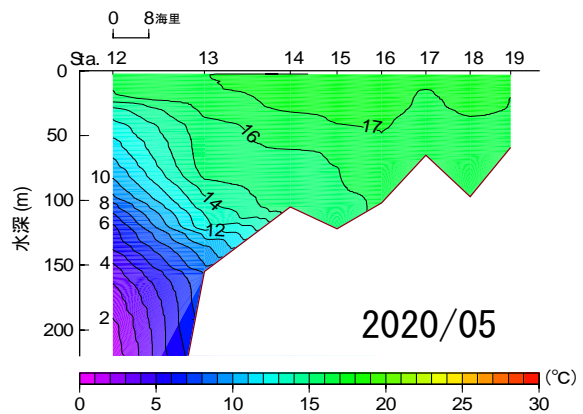

# 2020年1月～6月 水温鉛直断面図 (St.1→5T)

NO DATA

# 2020年7月~12月 水温鉛直断面図(St.1→5T)

# 2020年1月~6月 水温鉛直断面図(St.12→19)

NO DATA

# 2020年7月~12月 水温鉛直断面图(St.12→19)