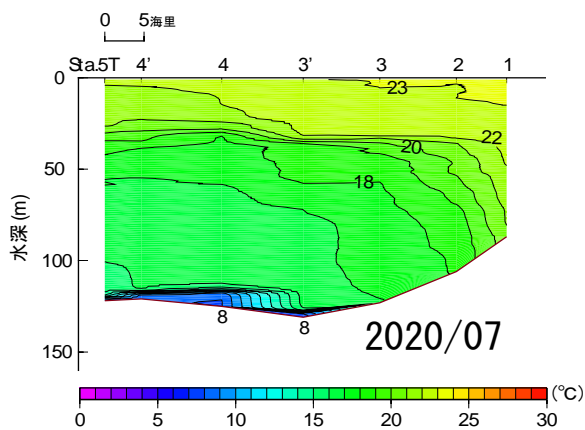

# 2020年1月～6月 水温鉛直断面図 (St.1→5T)

NO DATA

# 2020年7月~12月 水温鉛直断面図(St.1→5T)

# 2020年1月~6月 水温鉛直断面図(St.12→19)

NO DATA

# 2020年7月~12月 水温鉛直断面图(St.12→19)