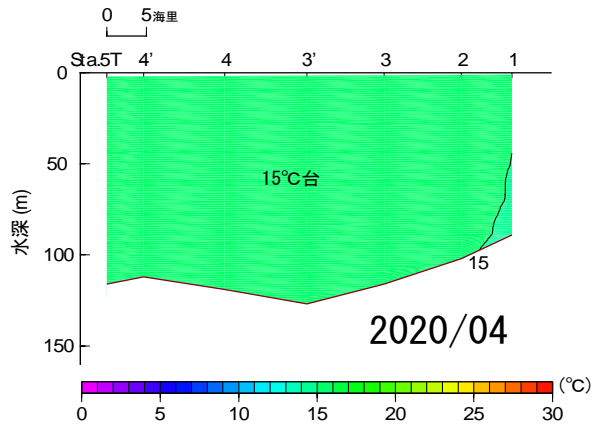

# 2020年1月～6月 水温鉛直断面図 (St.1→5T)

NO DATA

# 2020年7月~12月 水温鉛直断面図(St.1→5T)

# 2020年1月~6月 水温鉛直断面図(St.12→19)

NO DATA

# 2020年7月~12月 水温鉛直断面图(St.12→19)