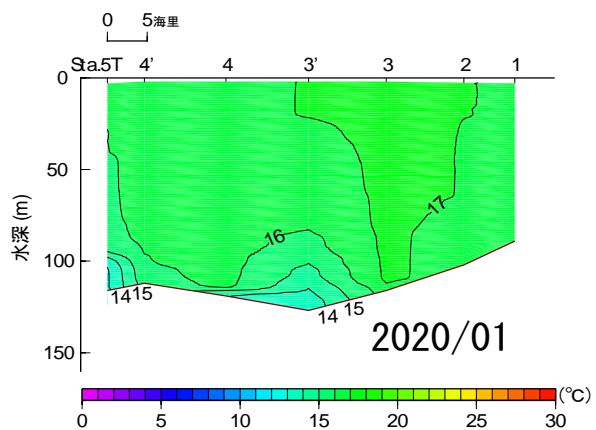

# 2020年1月～6月 水温鉛直断面図 (St.1→5T)

NO DATA

# 2020年7月~12月 水温鉛直断面図(St.1→5T)

# 2020年1月~6月 水温鉛直断面図(St.12→19)

NO DATA

# 2020年7月~12月 水温鉛直断面图(St.12→19)