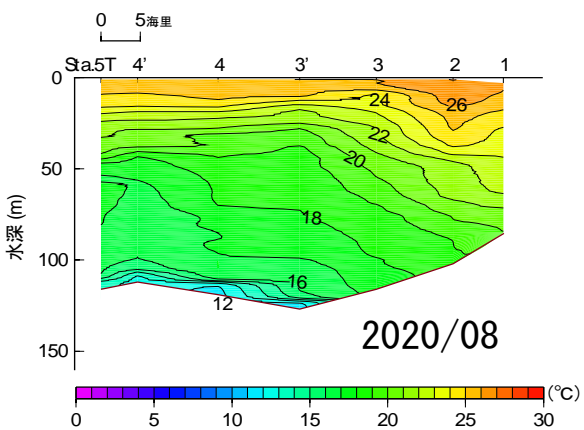

# 2020年1月～6月 水温鉛直断面図 (St.1→5T)

NO DATA

# 2020年7月~12月 水温鉛直断面図(St.1→5T)

# 2020年1月~6月 水温鉛直断面図(St.12→19)

NO DATA

# 2020年7月~12月 水温鉛直断面图(St.12→19)