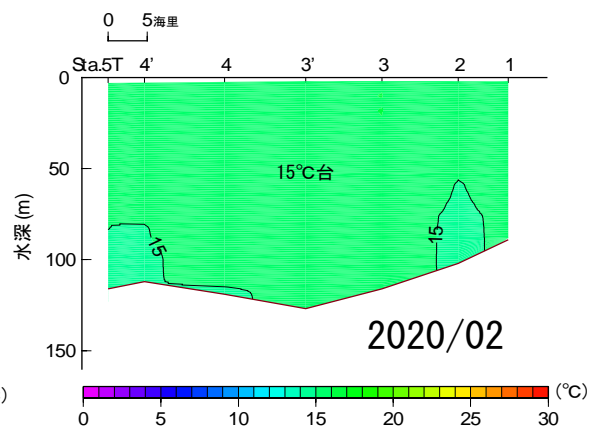

# 2020年1月～6月 水温鉛直断面図 (St.1→5T)

NO DATA

# 2020年7月~12月 水温鉛直断面図(St.1→5T)

# 2020年1月~6月 水温鉛直断面図(St.12→19)

NO DATA

# 2020年7月~12月 水温鉛直断面图(St.12→19)