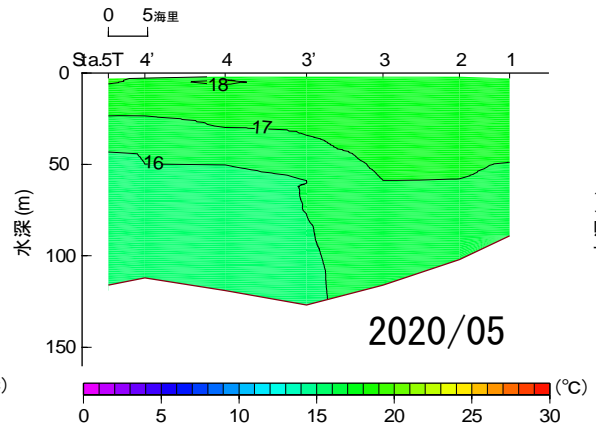

# 2020年1月～6月 水温鉛直断面図 (St.1→5T)

NO DATA

# 2020年7月~12月 水温鉛直断面図(St.1→5T)

# 2020年1月~6月 水温鉛直断面図(St.12→19)

NO DATA

# 2020年7月~12月 水温鉛直断面图(St.12→19)