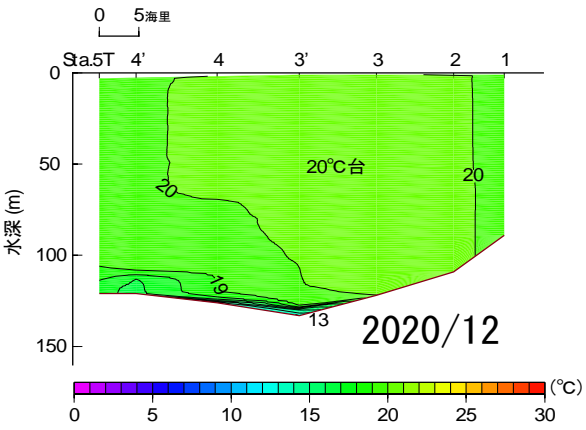

# 2020年1月～6月 水温鉛直断面図 (St.1→5T)

NO DATA

# 2020年7月~12月 水温鉛直断面図(St.1→5T)

# 2020年1月~6月 水温鉛直断面図(St.12→19)

NO DATA

# 2020年7月~12月 水温鉛直断面图(St.12→19)