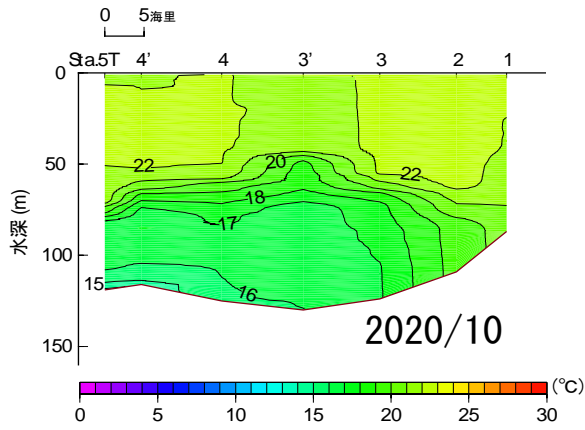

# 2020年1月～6月 水温鉛直断面図 (St.1→5T)

NO DATA

# 2020年7月~12月 水温鉛直断面図(St.1→5T)

# 2020年1月~6月 水温鉛直断面図(St.12→19)

NO DATA

# 2020年7月~12月 水温鉛直断面图(St.12→19)