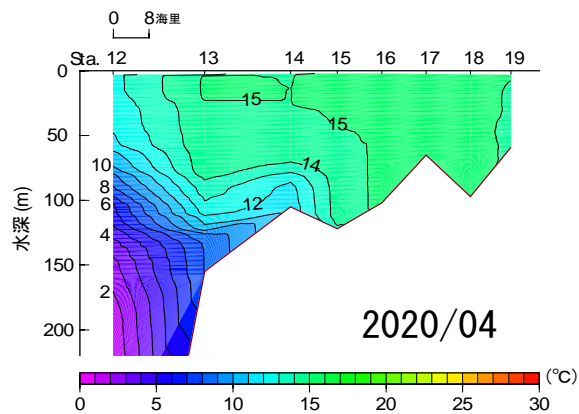

# 2020年1月～6月 水温鉛直断面図 (St.1→5T)

NO DATA

# 2020年7月~12月 水温鉛直断面図(St.1→5T)

# 2020年1月~6月 水温鉛直断面図(St.12→19)

NO DATA

# 2020年7月~12月 水温鉛直断面图(St.12→19)