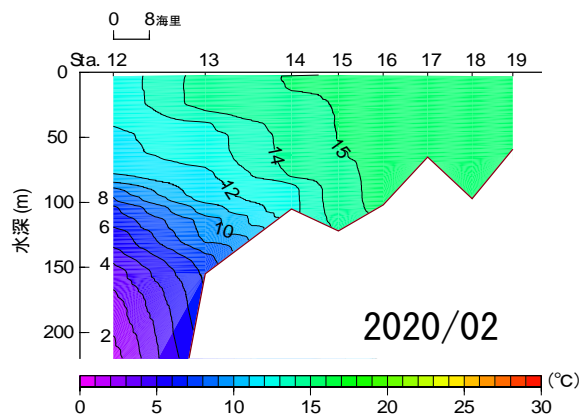

# 2020年1月～6月 水温鉛直断面図 (St.1→5T)

NO DATA

# 2020年7月~12月 水温鉛直断面図(St.1→5T)

# 2020年1月~6月 水温鉛直断面図(St.12→19)

NO DATA

# 2020年7月~12月 水温鉛直断面图(St.12→19)