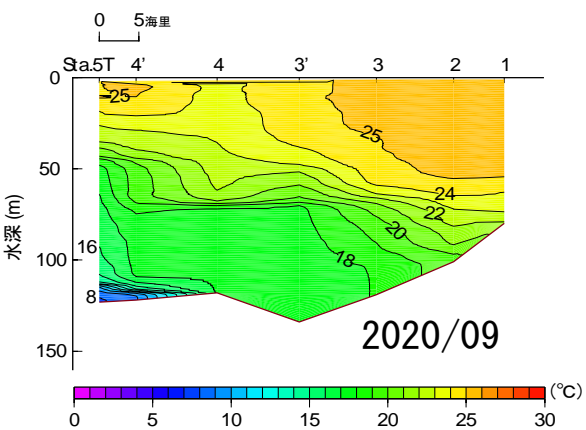

# 2020年1月～6月 水温鉛直断面図 (St.1→5T)

NO DATA

# 2020年7月~12月 水温鉛直断面図(St.1→5T)

# 2020年1月~6月 水温鉛直断面図(St.12→19)

NO DATA

# 2020年7月~12月 水温鉛直断面图(St.12→19)