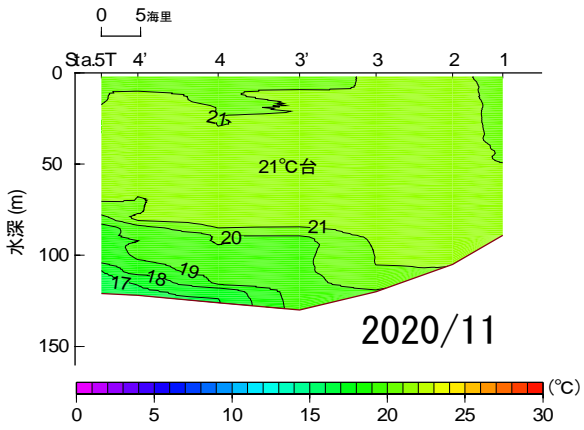

# 2020年1月～6月 水温鉛直断面図 (St.1→5T)

NO DATA

# 2020年7月~12月 水温鉛直断面図(St.1→5T)

# 2020年1月~6月 水温鉛直断面図(St.12→19)

NO DATA

# 2020年7月~12月 水温鉛直断面图(St.12→19)