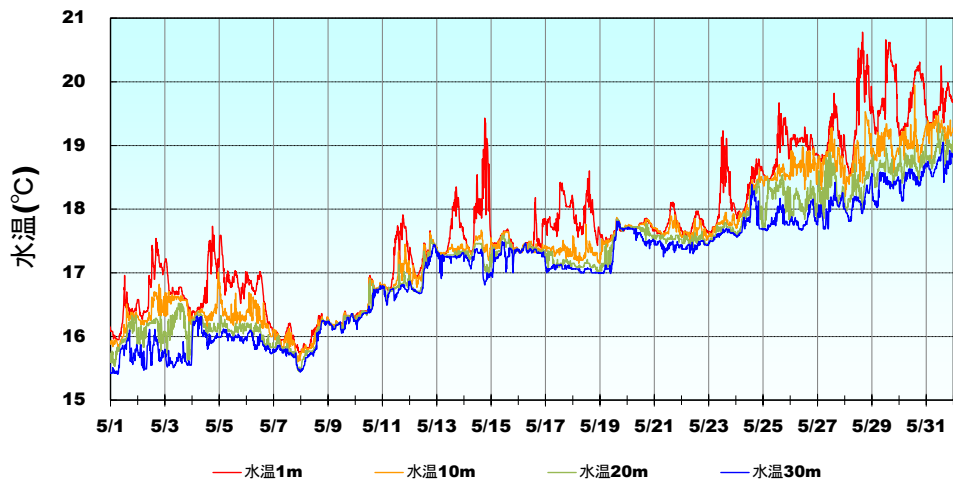

宇田郷 2020年4月

宇田郷 2020年5月

宇田郷 2020年6月