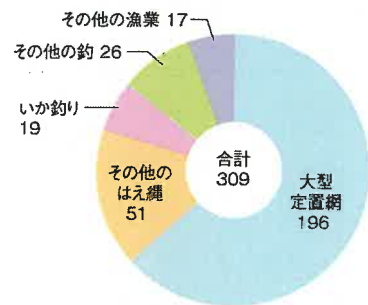

漁業種類別陸揚量 (属地数量) (単位: トン)