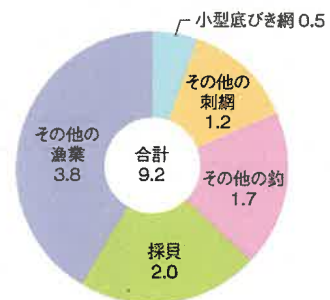

区分	総数	3t未満	3t~5t	5t~10t	10t~20t	20t~50t	50t~100t
登録漁船(隻)	25	24	1				
利用漁船(隻)	25	24	1				

■水産物の陸揚量

区分	属人漁獲量 (トン)			属地陸揚量 (トン)				陸上搬入量 (トン)
	総数	海面漁業	海面養殖業	総数	海面漁業	海面養殖業	運搬船搬入量	
数量	9.2	9.2		9.2	9.2			9.2

■水産物の陸揚金額

区分	属地陸揚金額 (百万円)			
	総数	海面漁業	海面養殖業	運搬船搬入量
数量	8	8		

■漁業種類別陸揚量 (属地数量) (単位：トン)

■魚種別陸揚量

(単位：トン)