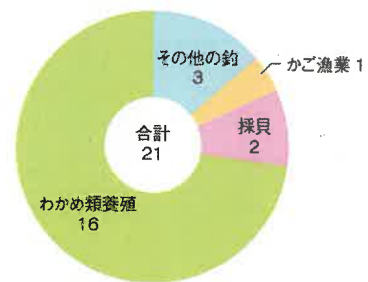

ゆう 由宇漁港

種別：第1種
所在地：岩国市

管理者：岩国市

〈位置図〉

平成30年港勢 由宇漁港

■漁港人口地区等

漁港地区人口 (人)	組合員数 (人)			漁業経営体数
	総数	正組合員	准組合員	
671	97	33	64	33

■登録・利用漁船数

区分	総数	3t 未満	3t ~5t	5t ~10t	10t ~20t	20t ~50t	50t ~100t
登録漁船(隻)	60	59	1				
利用漁船(隻)	63	61	2				

■水産物の陸揚量

区分	属人漁獲量 (トン)			属地陸揚量 (トン)				陸上 搬入量 (トン)
	総数	海面 漁業	海面 養殖業	総数	海面 漁業	海面 養殖業	運搬船 搬入量	
数量	21.2	5.2	16	21.2	5.2	16.0		

■水産物の陸揚金額

区分	属地陸揚金額 (百万円)			
	総数	海面漁業	海面養殖業	運搬船搬入量
数量	9	4	5	

■漁業種類別陸揚量 (属地数量) (単位：トン)

■魚種別陸揚量

(単位：トン)