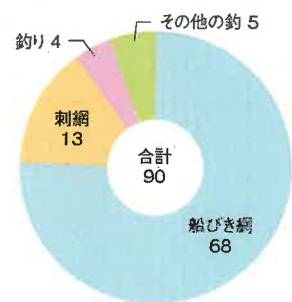

漁業種別陸揚量 (属地数量) (単位：トン)