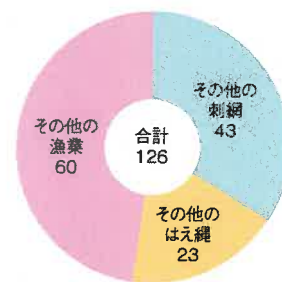

むろつ 室津漁港

種別：第1種 管理者：上関町
所在地：熊毛郡上関町

〈位置図〉

平成30年港勢 室津漁港

■漁港人口地区等

漁港地区人口 (人)	組合員数 (人)			漁業経営体数
	総数	正組合員	准組合員	
907	47	38	9	49

■登録・利用漁船数

区分	総数	3t 未満	3t ~5t	5t ~10t	10t ~20t	20t ~50t	50t ~100t
登録漁船(隻)	50	32	18				
利用漁船(隻)	132	94	38				

■水産物の陸揚量

区分	属人漁獲量 (トン)			属地陸揚量 (トン)				陸上 搬入量 (トン)
	総数	海面 漁業	海面 養殖業	総数	海面 漁業	海面 養殖業	運搬船 搬入量	
数量	126.2	126.2		126.2	126.2			

■水産物の陸揚金額

区分	属地陸揚金額 (百万円)			
	総数	海面漁業	海面養殖業	運搬船搬入量
数量	116	116		

■漁業種別陸揚量 (属地数量) (単位：トン)

■魚種別陸揚量

(単位：トン)