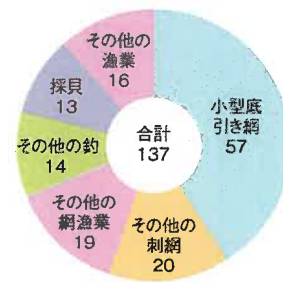

漁業種類別陸揚量 (属地数量) (単位：トン)