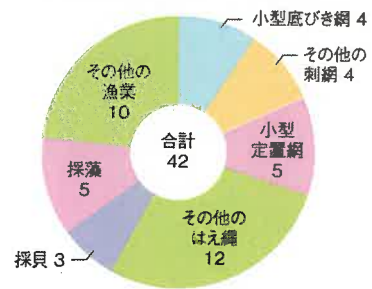

漁業種別陸揚量 (属地数量) (単位:トン)