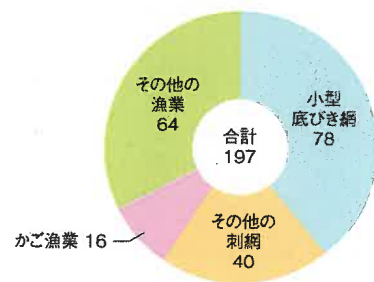

あいお 秋穂漁港

種別：第2種
所在地：山口市

管理者：山口市

〈位置図〉

[浦地区]

[大海地区]

平成30年港勢 秋穂漁港

漁港人口地区等

漁港地区人口 (人)	組合員数 (人)			漁業経営体数
	総数	正組合員	准組合員	
4,915	102	61	41	53

登録・利用漁船数

区分	総数	3t 未満	3t ~5t	5t ~10t	10t ~20t	20t ~50t	50t ~100t
登録漁船(隻)	146	106	40				
利用漁船(隻)	146	106	40				

水産物の陸揚量

区分	属人漁獲量 (トン)			属地陸揚量 (トン)				陸上 搬入量 (トン)
	総数	海面 漁業	海面 養殖業	総数	海面 漁業	海面 養殖業	運搬船 搬入量	
数量	197.0	197.0		197.0	197.0			3.0

水産物の陸揚金額

区分	属地陸揚金額 (百万円)			
	総数	海面漁業	海面養殖業	運搬船搬入量
数量	122	122		

漁業種類別陸揚量 (属地数量) (単位: トン)

魚種別陸揚量 (単位: トン)