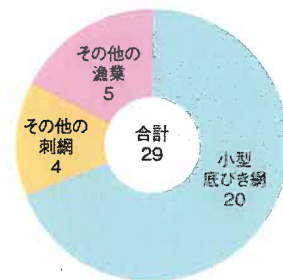

まるお 丸尾漁港

種別：第1種
所在地：宇部市

管理者：宇部市

〈位置図〉

平成30年港勢 丸尾漁港

漁港人口地区等

漁港地区人口 (人)	組合員数 (人)			漁業経営体数
	総数	正組合員	准組合員	
941	18	16	2	23

登録・利用漁船数

区分	総数	3t 未満	3t ~5t	5t ~10t	10t ~20t	20t ~50t	50t ~100t
登録漁船(隻)	36	29	7	0	0	0	0
利用漁船(隻)	36	29	7	0	0	0	0

水産物の陸揚量

区分	属人漁獲量 (トン)			属地陸揚量 (トン)				陸上 搬入量 (トン)
	総数	海面 漁業	海面 養殖業	総数	海面 漁業	海面 養殖業	運搬船 搬入量	
数量	28.8	28.8	0	28.8	28.8	0.0	0.0	0.0

水産物の陸揚金額

区分	属地陸揚金額 (百万円)			
	総数	海面漁業	海面養殖業	運搬船搬入量
数量	42	42	0	0.0

漁業種類別陸揚量 (属地数量) (単位：トン)

魚種別陸揚量 (単位：トン)