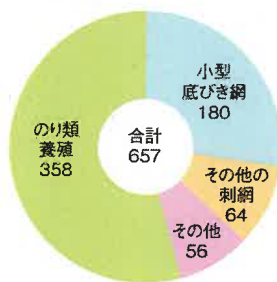

うべみさき 宇部岬漁港

種別：第2種
所在地：宇部市

管理者：宇部市

〈位置図〉

平成30年港勢 宇部岬漁港

漁港人口地区等

漁港地区人口 (人)	組合員数 (人)			漁業経営体数
	総数	正組合員	准組合員	
2,403	156	130	26	130

登録・利用漁船数

区分	総数	3t 未満	3t ~5t	5t ~10t	10t ~20t	20t ~50t	50t ~100t
登録漁船(隻)	235	75	160	0	0	0	0
利用漁船(隻)	235	75	160	0	0	0	0

水産物の陸揚量

区分	属人漁獲量 (トン)			属地陸揚量 (トン)				陸上 搬入量 (トン)
	総数	海面 漁業	海面 養殖業	総数	海面 漁業	海面 養殖業	運搬船 搬入量	
数量	656.9	298.9	358	656.9	298.9	358.0	0.0	0.0

水産物の陸揚金額

区分	属地陸揚金額 (百万円)			
	総数	海面漁業	海面養殖業	運搬船搬入量
数量	487	408	79	0.0

漁業種別陸揚量 (属地数量) (単位：トン)

魚種別陸揚量

(単位：トン)