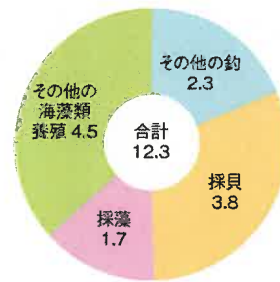

漁業種類別陸揚量 (属地数量) (単位:トン)