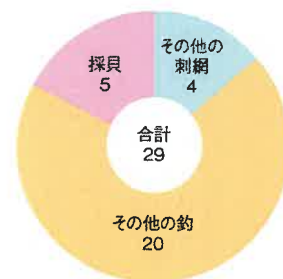

しまど 島戸漁港

種別：第2種
所在地：下関市

管理者：下関市

〈位置図〉

copyright ©2017 Shimonoseki City. All right reserved

平成30年港勢 島戸漁港

漁港人口地区等

漁港地区人口 (人)	組合員数 (人)			漁業経営体数
	総数	正組合員	准組合員	
461	142	48	94	30

登録・利用漁船数

区分	総数	3t 未満	3t ~5t	5t ~10t	10t ~20t	20t ~50t	50t ~100t
登録漁船(隻)	54	42	10	2			
利用漁船(隻)	54	42	10	2			

水産物の陸揚量

区分	属人漁獲量 (トン)			属地陸揚量 (トン)				陸上 搬入量 (トン)
	総数	海面 漁業	海面 養殖業	総数	海面 漁業	海面 養殖業	運搬船 搬入量	
数量	28.5	28.5		28.5	28.5			

水産物の陸揚金額

区分	属地陸揚金額 (百万円)			
	総数	海面漁業	海面養殖業	運搬船搬入量
数量	28	28		

漁業種別陸揚量 (属地数量) (単位：トン)

魚種別陸揚量

(単位：トン)