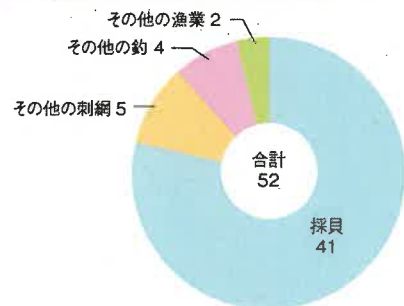

あいしま 相島漁港

種別：第1種 管理者：萩市
所在地：萩市

〈位置図〉

平成30年港勢 相島漁港

漁港人口地区等

漁港地区人口 (人)	組合員数 (人)			漁業経営体数
	総数	正組合員	准組合員	
147	31	25	6	31

登録・利用漁船数

区分	総数	3t 未満	3t ~5t	5t ~10t	10t ~20t	20t ~50t	50t ~100t
登録漁船(隻)	24	4	13	7			
利用漁船(隻)	32	5	17	9	1		

水産物の陸揚量

区分	属人漁獲量 (トン)			属地陸揚量 (トン)				陸上 搬入量 (トン)
	総数	海面 漁業	海面 養殖業	総数	海面 漁業	海面 養殖業	運搬船 搬入量	
数量	52.4	52.4		52.4	52.4			

水産物の陸揚金額

区分	属地陸揚金額 (百万円)			
	総数	海面漁業	海面養殖業	運搬船搬入量
数量	53	53		

漁業種類別陸揚量 (属地数量) (単位：トン)

魚種別陸揚量