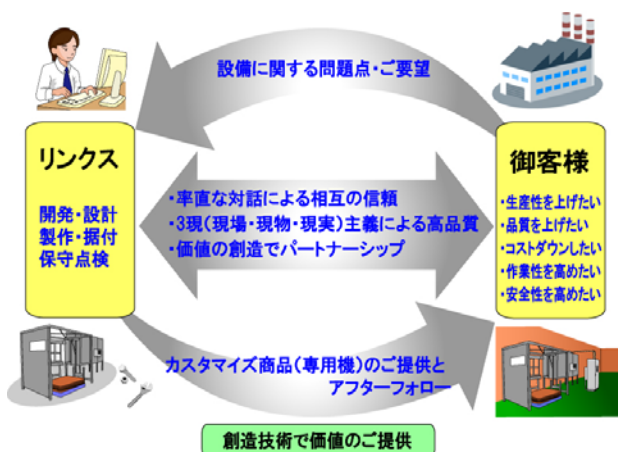

技術と製品

エンジニアリング業（産業用ロボット・自動化機械の開発・設計・製作）

ソフト開発からの開発力や提案力を活かしユーザー様のニーズに合った専用機の製作・据付・メンテナンス迄の事業をアウトソーシング体制を完備し、一括して柔軟で質の高い対応が可能です。

- ① 生産設備における、供給・取出・検査・管理・出荷装置迄(特殊加工機は除く)の一連の自動化…の為の開発・設計・製作
- ② 一般のマテハン設備以外に、洗浄・殺菌・塗布・乾燥装置、組立装置及び試験・計測・検査・仕分装置等
- ③ 設備メンテナンス、機器手配、物販等

UVによるシート殺菌装置