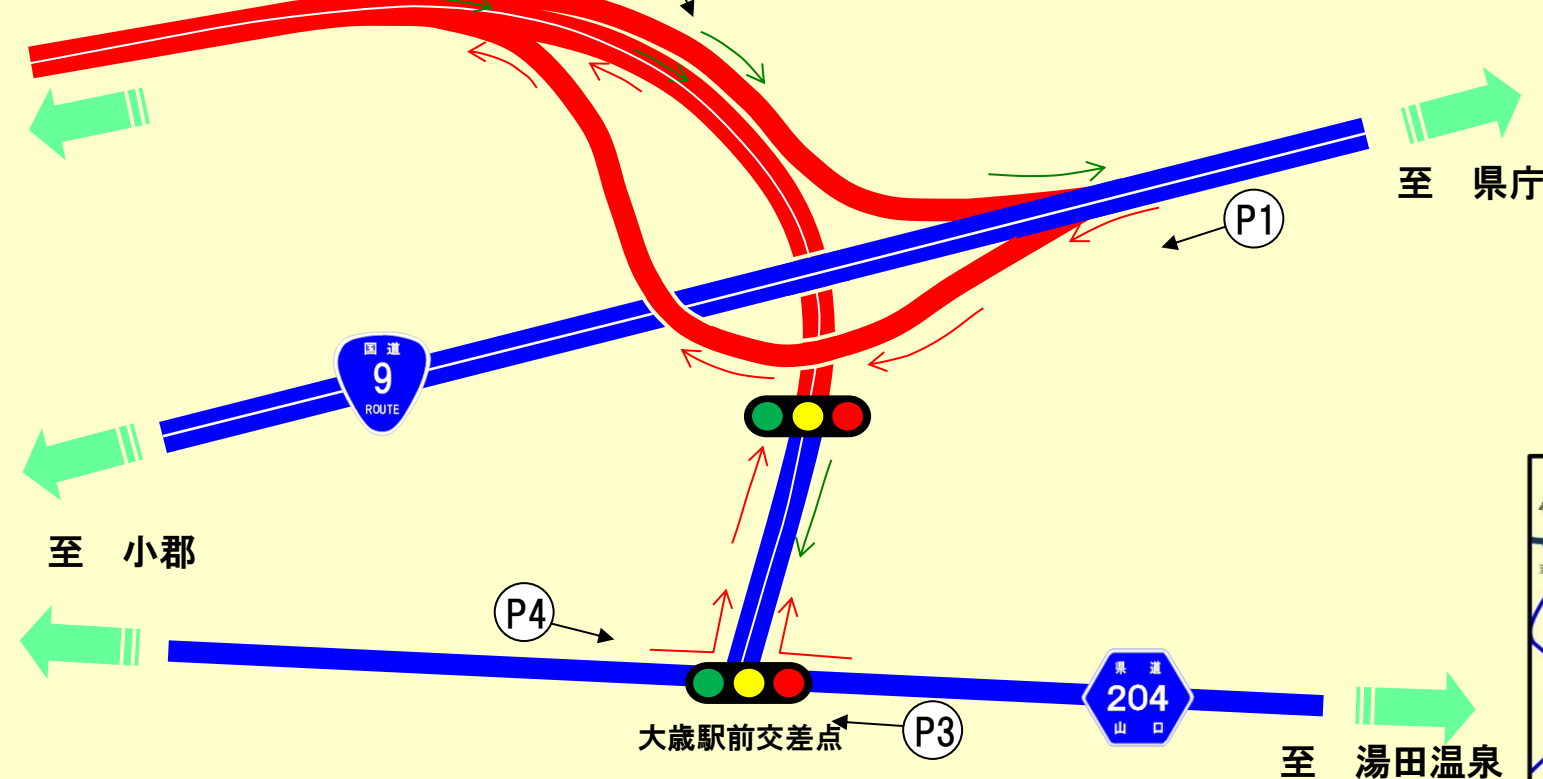

山口宇部道路 朝田 I C 概略図

朝田IC

至 流通センターIC

至 小郡

至 県庁

大歳駅前交差点 (P3)

至 湯田温泉

山口宇部道路
その他の道路
進入方向
流出方向

広域図