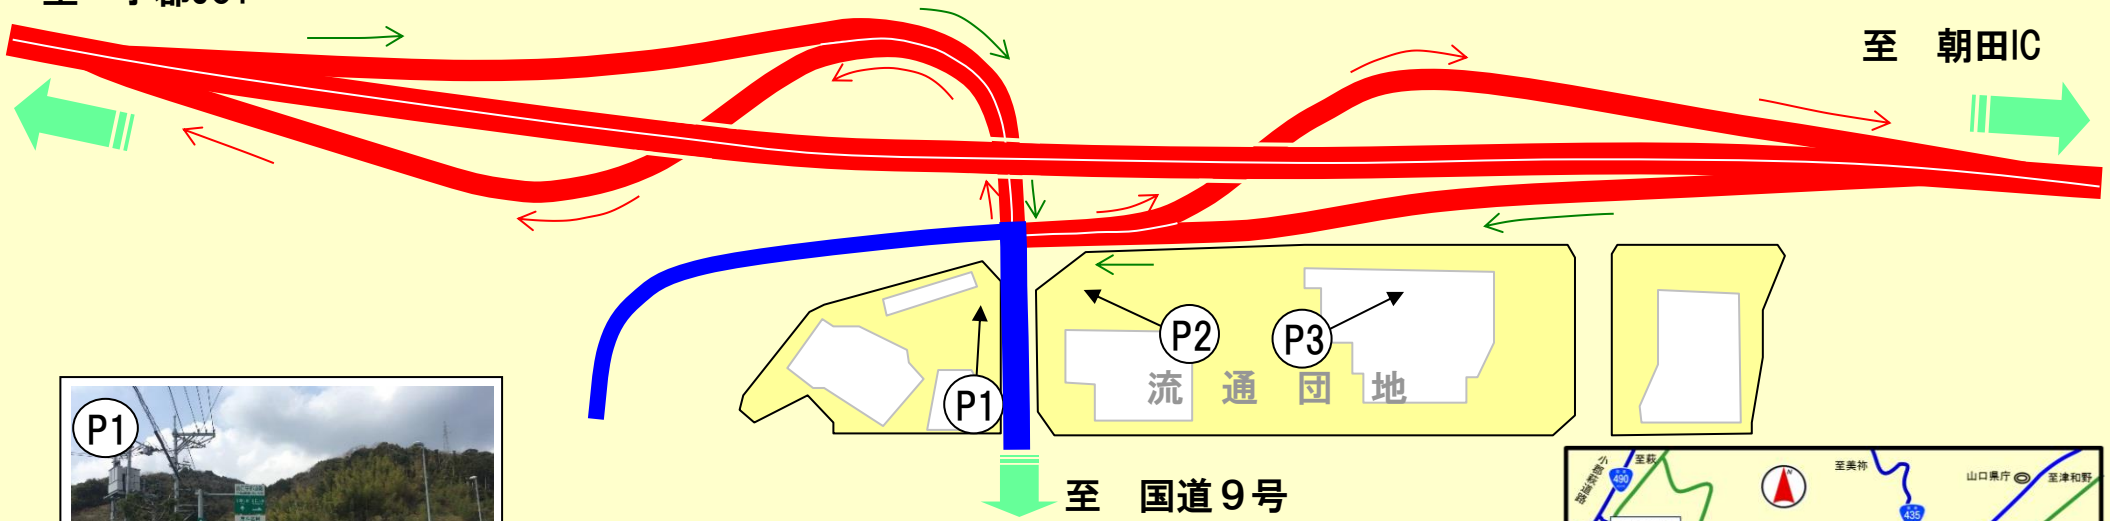

# 山口宇部道路 流通センターIC 概略図

## 流通センターIC

至 小郡JCT

至 朝田IC

山口宇部道路

その他の道路

進入方向

流出方向