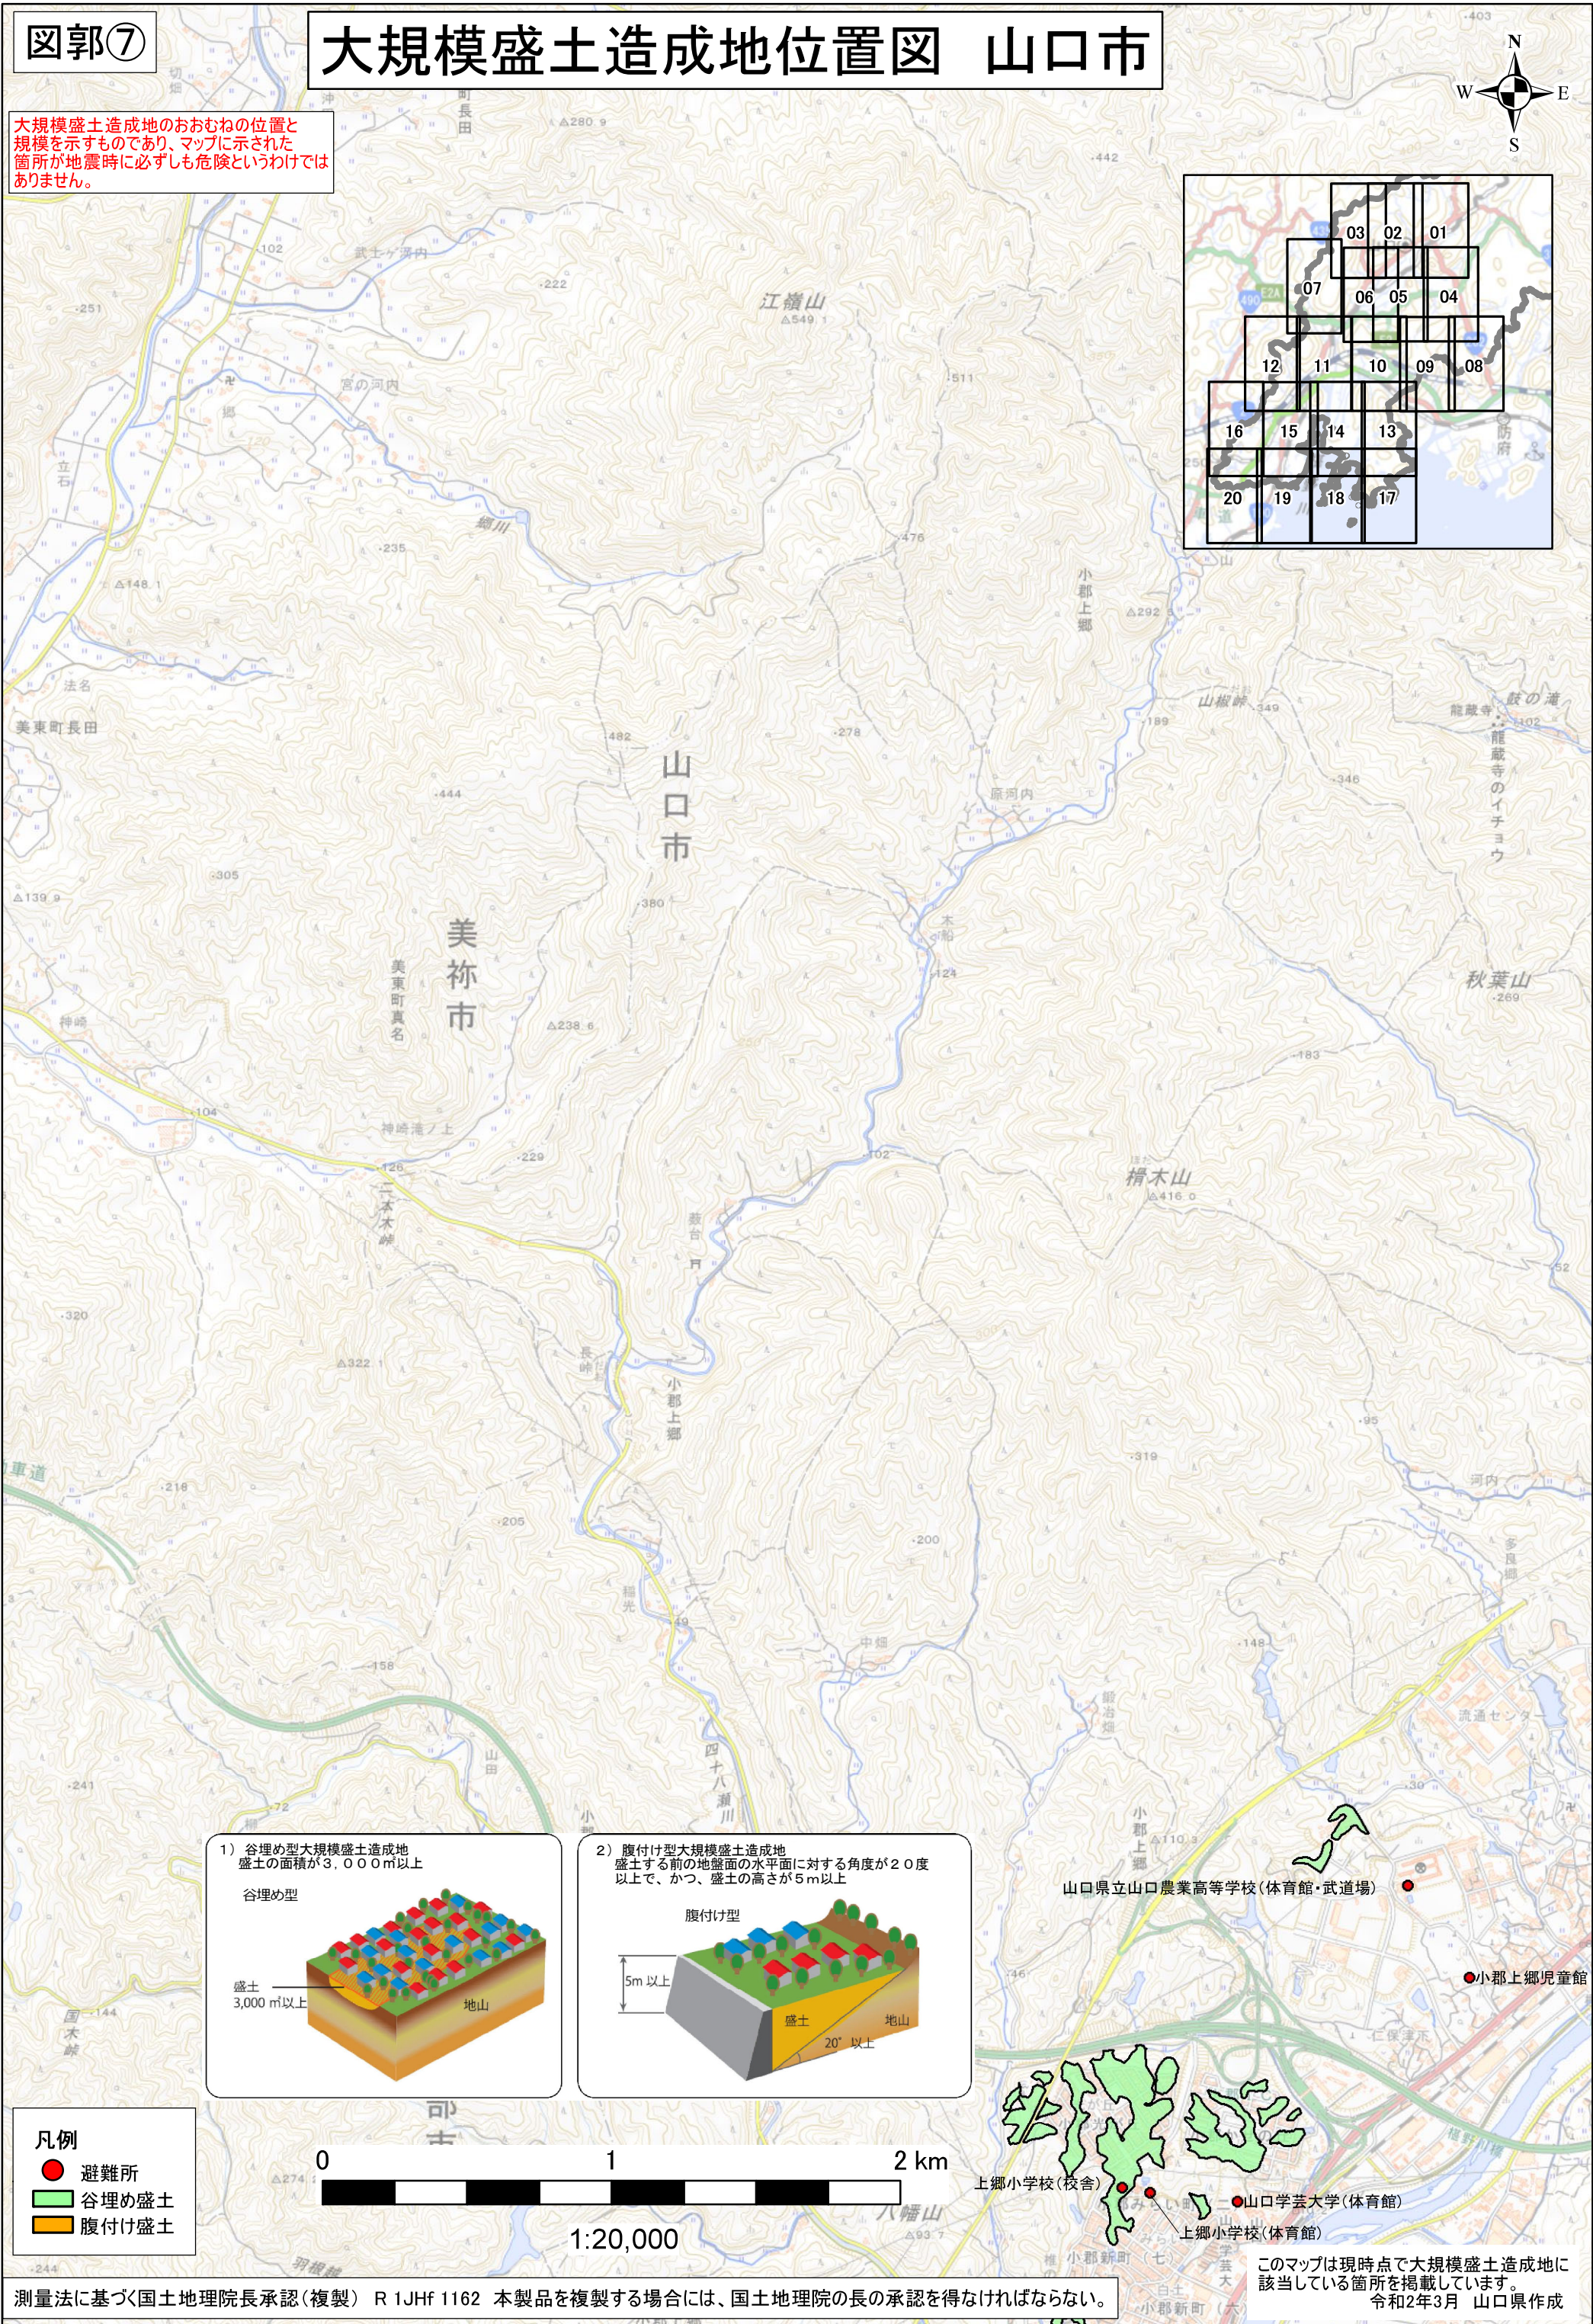

大規模盛土造成地のおおむねの位置と規模を示すものであり、マップに示された箇所が地震時に必ずしも危険というわけではありません。

- 凡例
- 避難所
 - 谷埋め盛土
 - 腹付け盛土

- 山口県立山口農業高等学校(体育館・武道場)
- 小郡上郷児童館
- 上郷小学校(校舎)
- 山口学芸大学(体育館)
- 上郷小学校(体育館)