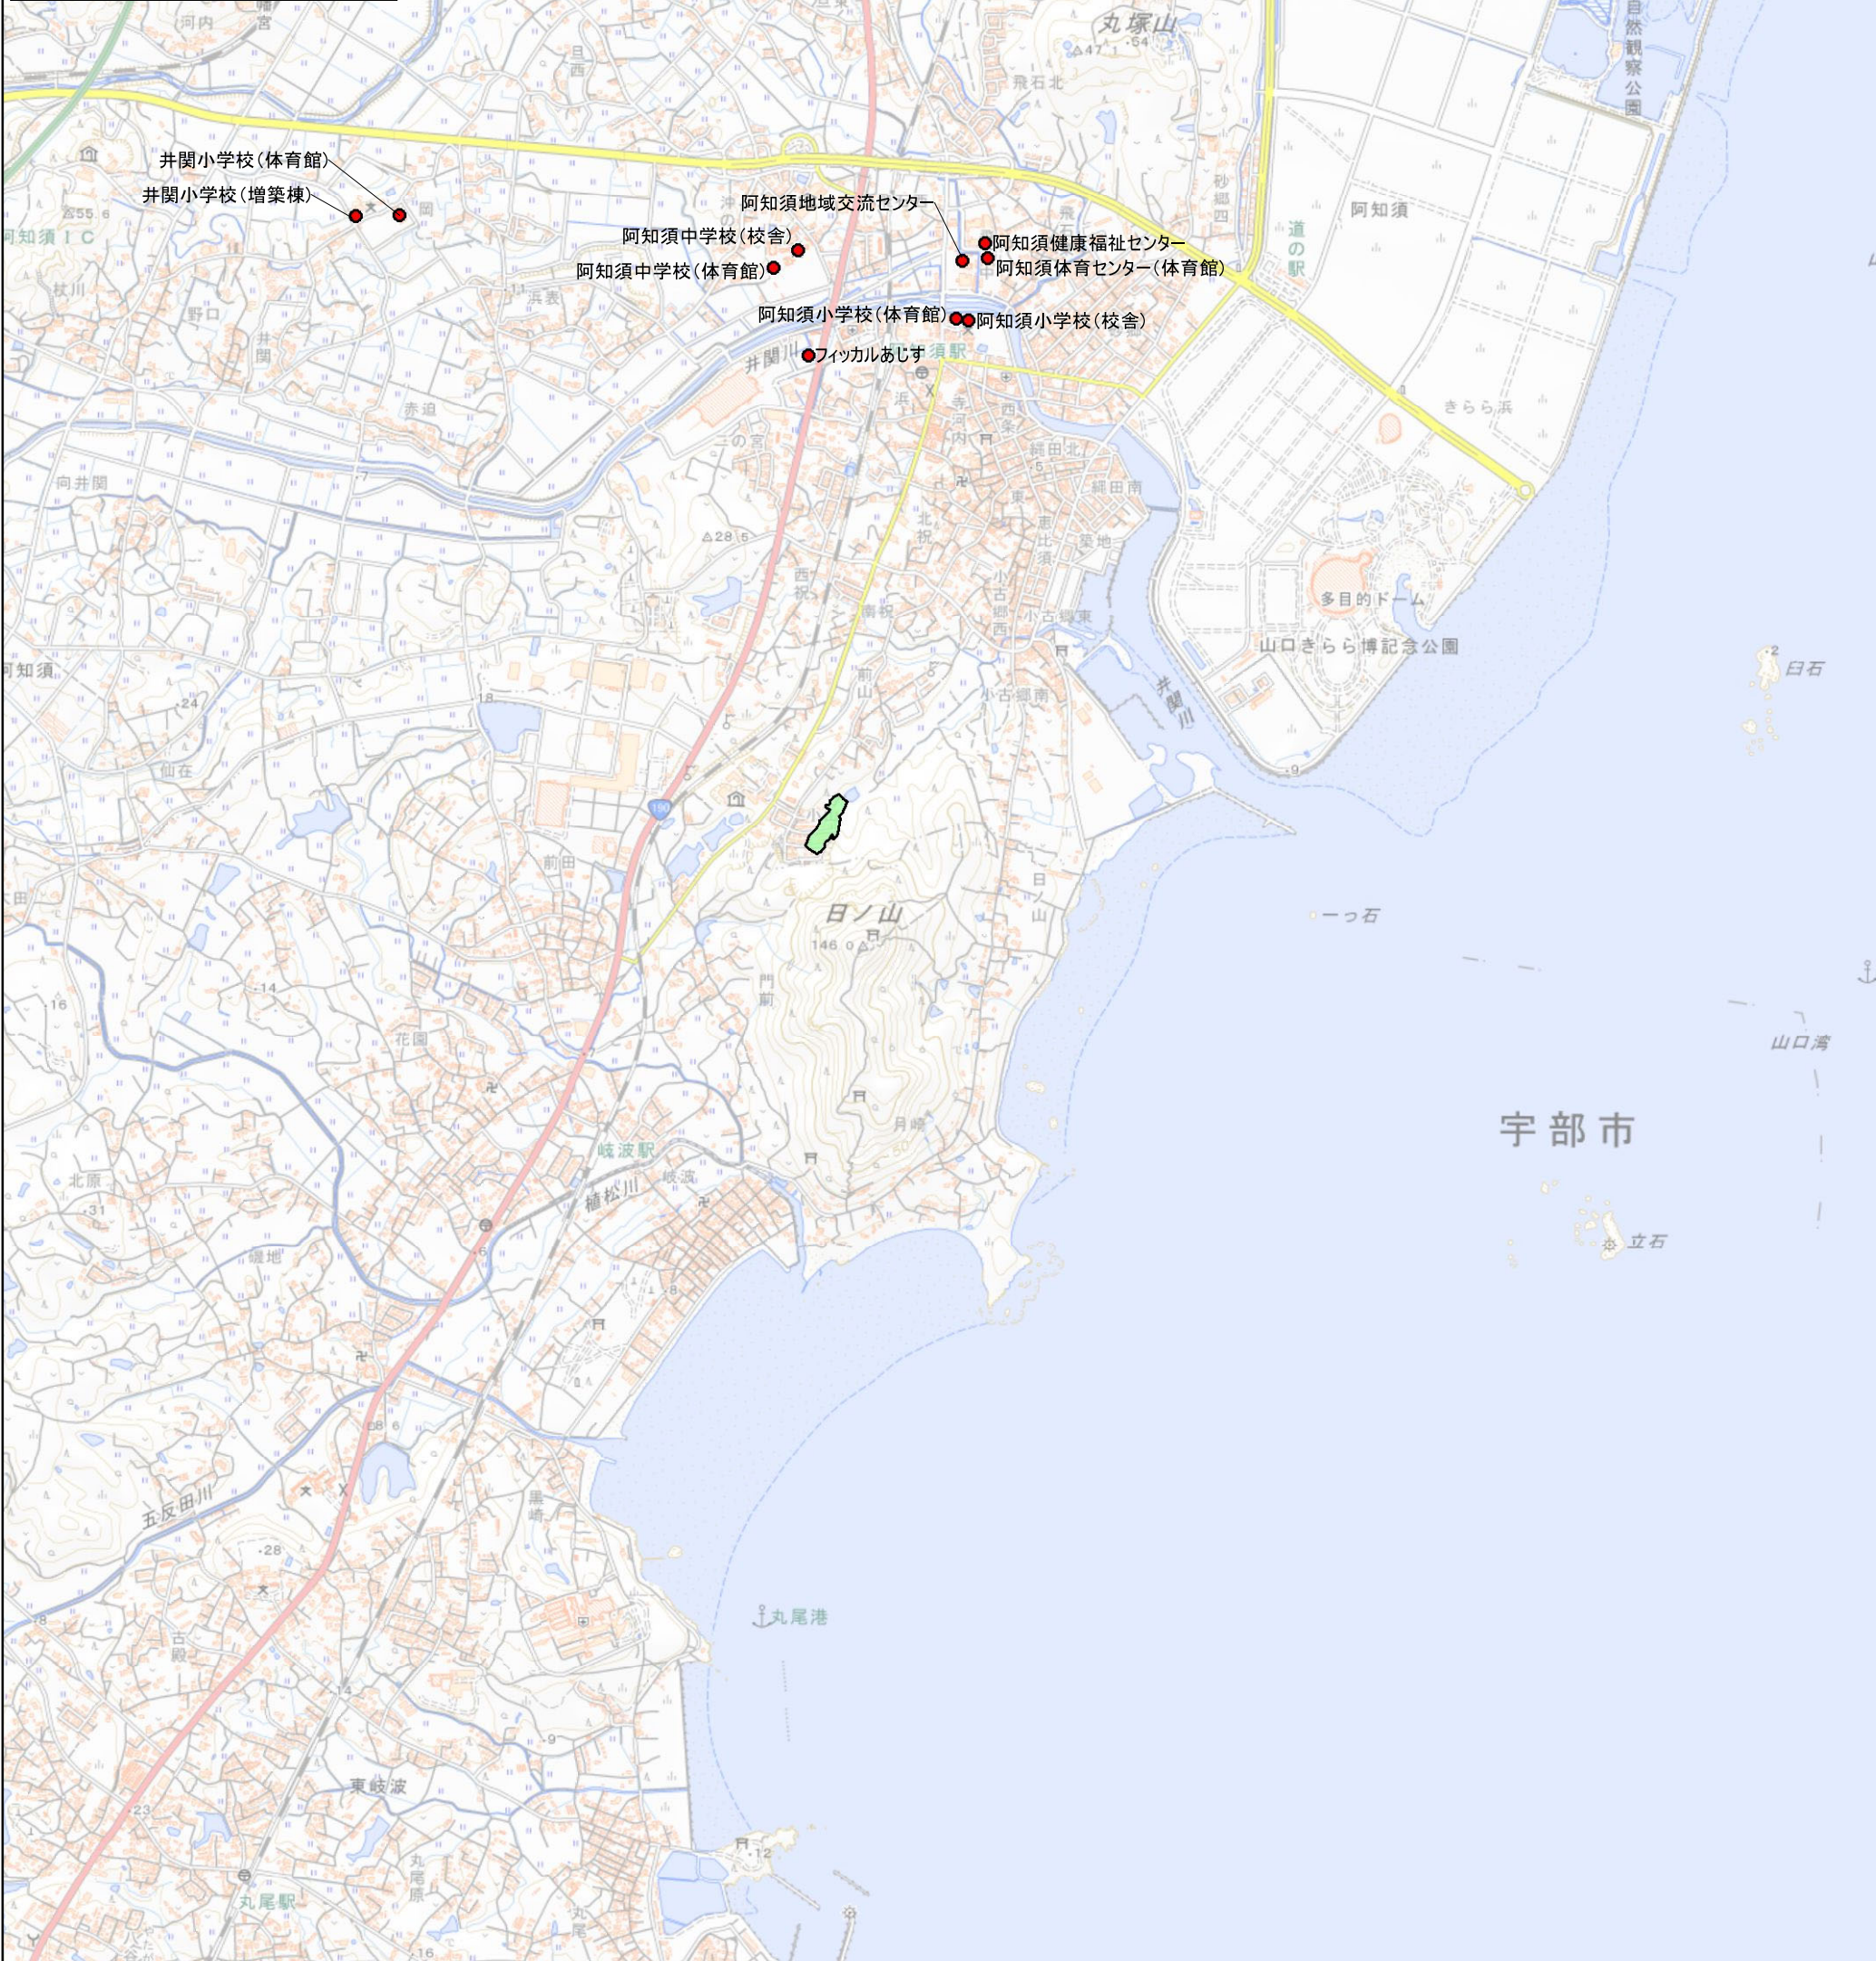

大規模盛土造成地位置図 山口市

大規模盛土造成地のおおむねの位置と規模を示すものであり、マップに示された箇所が地震時に必ずしも危険というわけではありません。

- 井関小学校(体育館)
- 井関小学校(増築棟)
- 阿知須地域交流センター
- 阿知須中学校(校舎)
- 阿知須中学校(体育館)
- 阿知須健康福祉センター
- 阿知須体育センター(体育館)
- 阿知須小学校(体育館)
- 阿知須小学校(校舎)
- 井関川
- フィッカルあじす
- 須賀