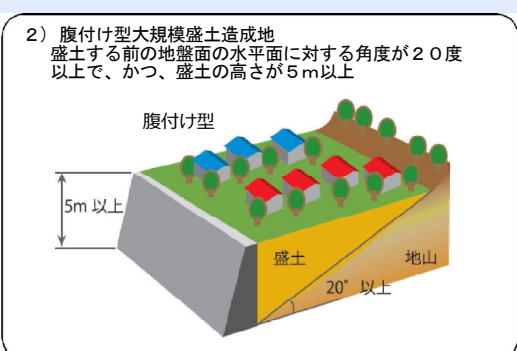

大規模盛土造成地位置図 山口市

大規模盛土造成地のおおむねの位置と規模を示すものであり、マップに示された箇所が地震時に必ずしも危険というわけではありません。

- 井関小学校(体育館)
- 井関小学校(増築棟)
- 阿知須地域交流センター
- 阿知須中学校(校舎)
- 阿知須中学校(体育館)
- 阿知須健康福祉センター
- 阿知須体育センター(体育館)
- 阿知須小学校(体育館)
- 阿知須小学校(校舎)
- 井関川
- フィッカルあじす
- 須賀

- 凡例
- 避難所
 - 谷埋め盛土
 - 腹付け盛土

1:20,000