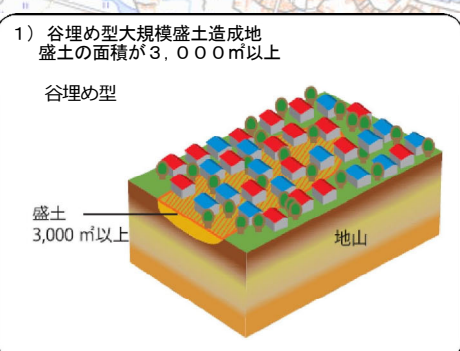

大規模盛土造成地位置図 山口市

大規模盛土造成地のおおむねの位置と規模を示すものであり、マップに示された箇所が地震時に必ずしも危険というわけではありません。

- 井関小学校(体育館)
- 井関小学校(増築棟)
- 阿知須地域交流センター
- 阿知須中学校(校舎)
- 阿知須中学校(体育館)
- 阿知須健康福祉センター
- 阿知須体育センター(体育館)
- 阿知須小学校(体育館)
- 阿知須小学校(校舎)
- 井関川
- フィッカルあじす
- 須賀

- 凡例
- 避難所
 - 谷埋め盛土
 - 腹付け盛土

1:20,000