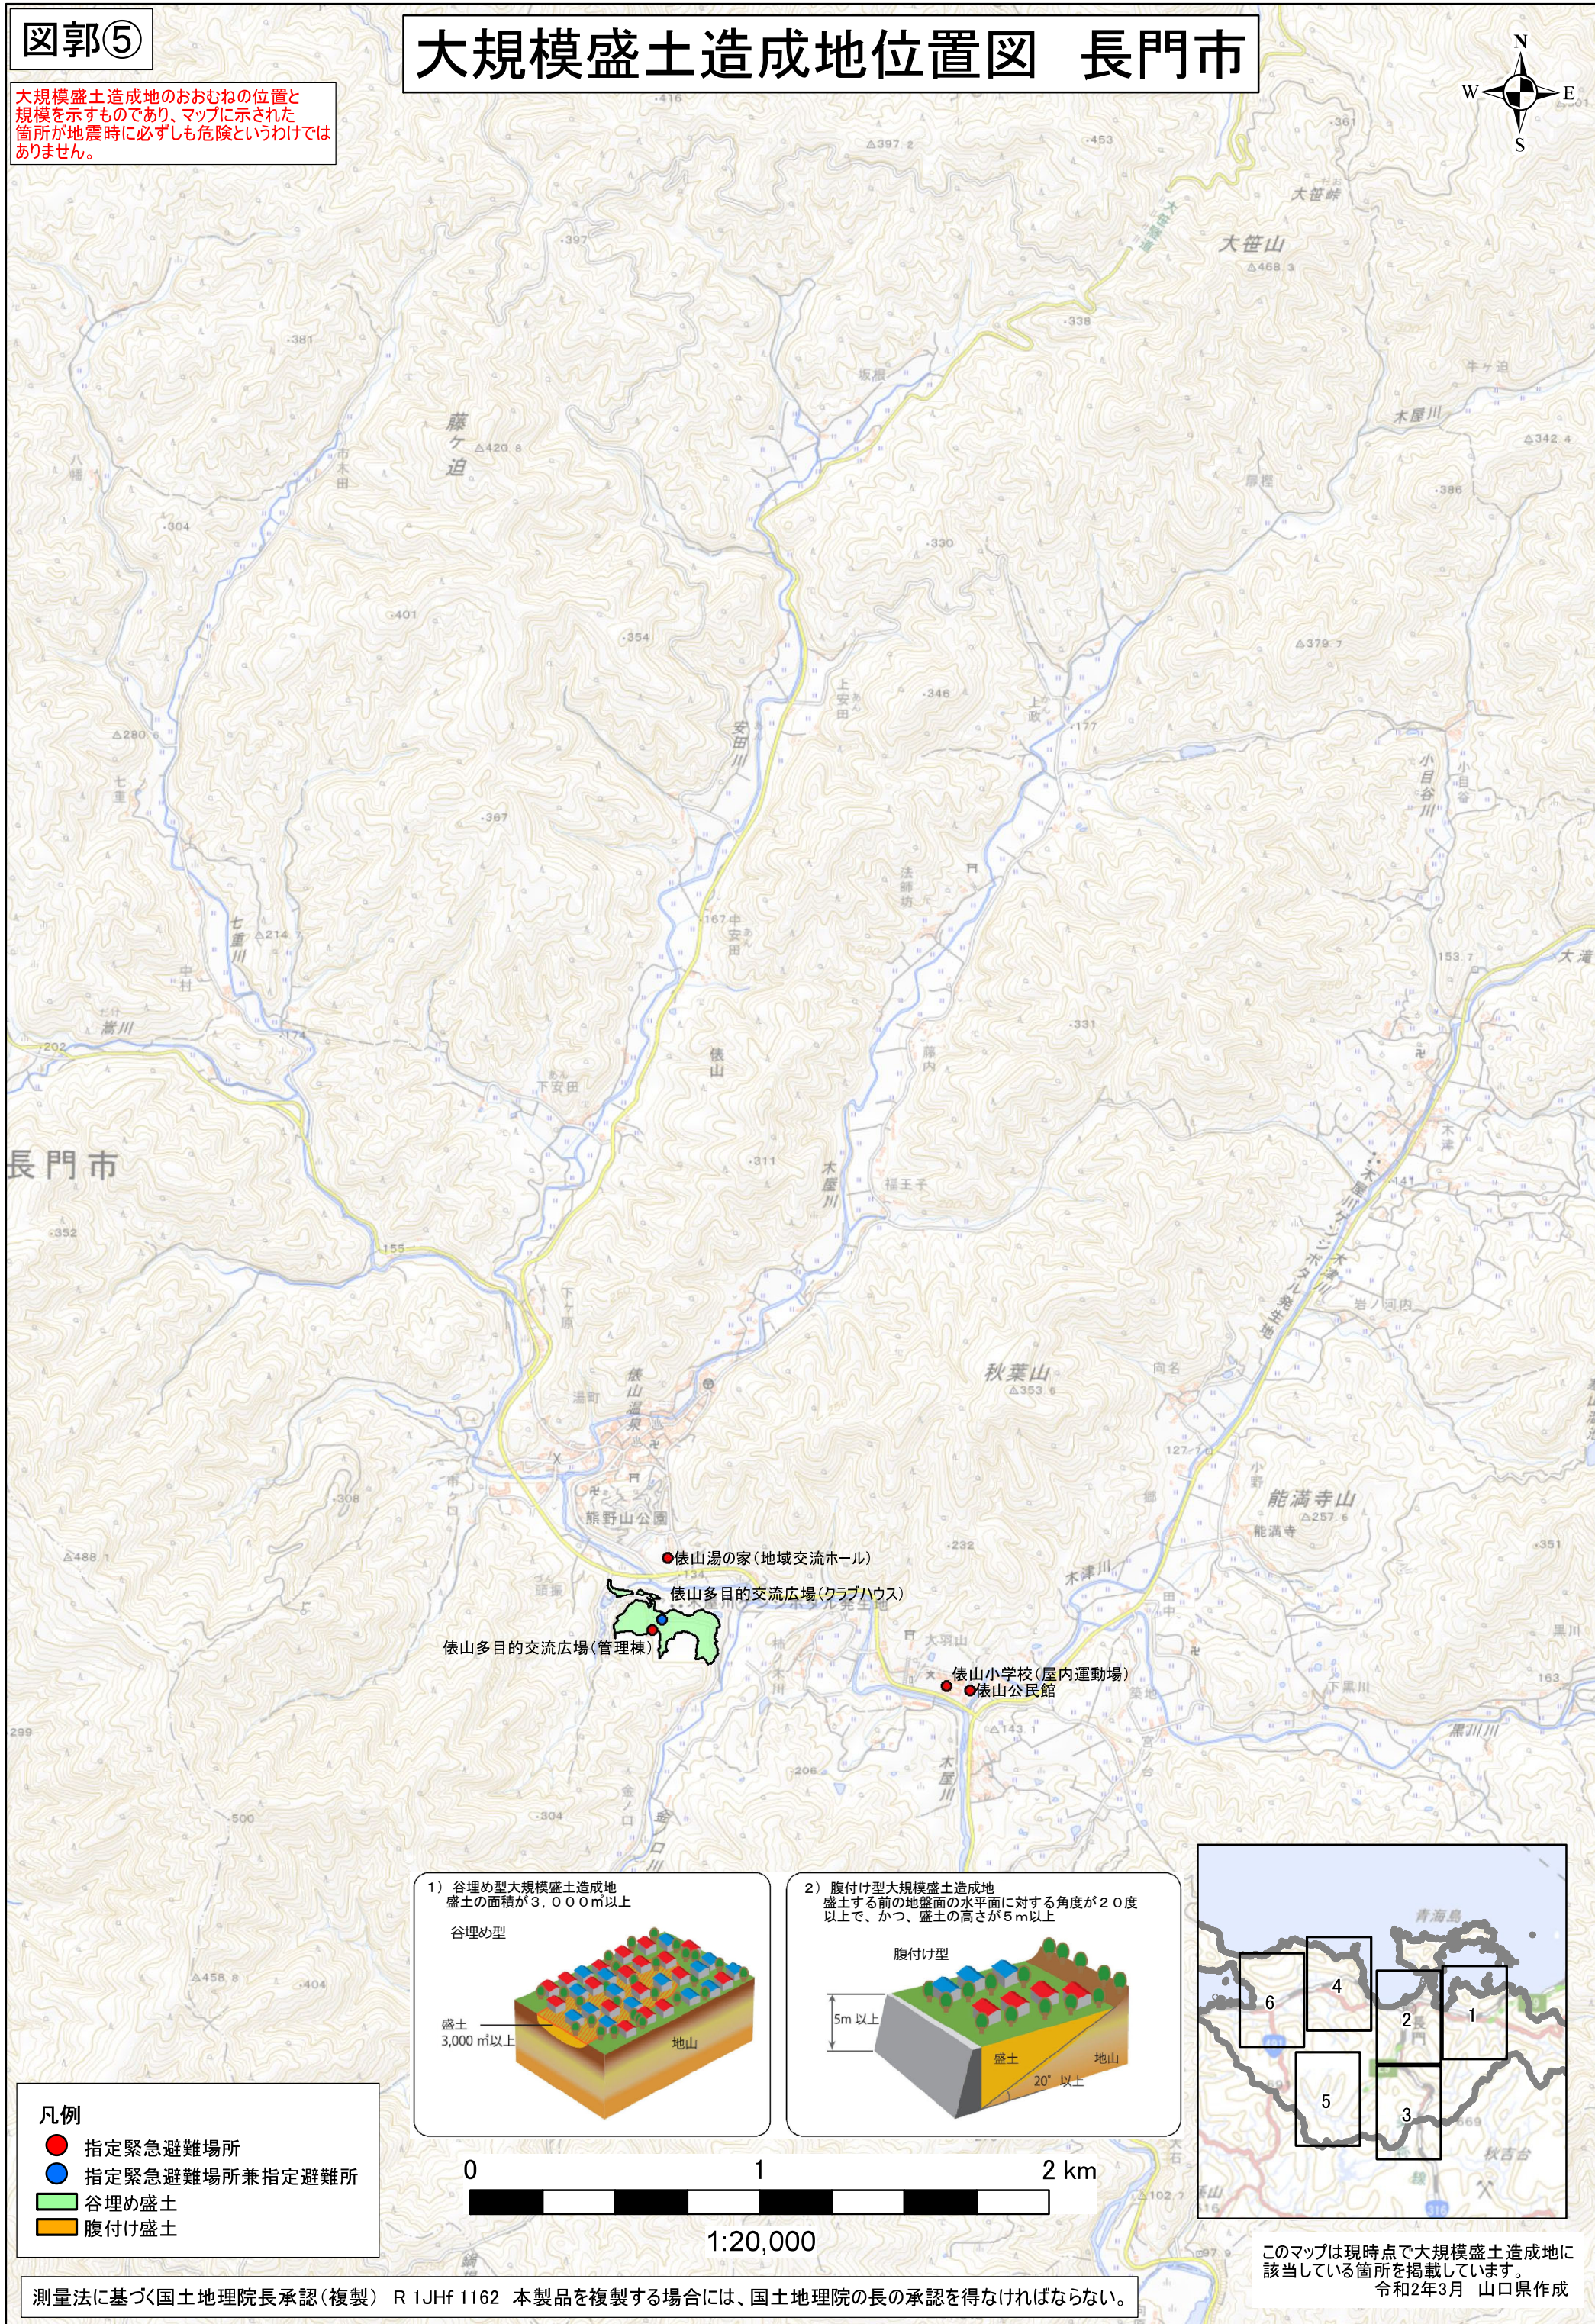

図郭⑤

# 大規模盛土造成地位置図 長門市

大規模盛土造成地のおおむねの位置と規模を示すものであり、マップに示された箇所が地震時に必ずしも危険というわけではありません。

- 凡例
- 指定緊急避難場所
  - 指定緊急避難場所兼指定避難所
  - 谷埋め盛土
  - 腹付け盛土