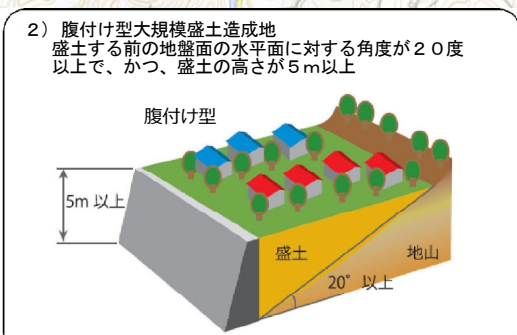

図郭⑤

# 大規模盛土造成地位置図 長門市

大規模盛土造成地のおおむねの位置と規模を示すものであり、マップに示された箇所が地震時に必ずしも危険というわけではありません。

- 凡例
- 指定緊急避難場所
  - 指定緊急避難場所兼指定避難所
  - 谷埋め盛土
  - 腹付け盛土