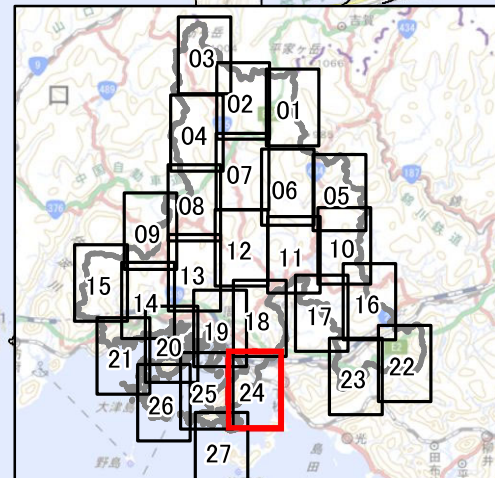

大規模盛土造成地位置図 周南市

大規模盛土造成地のおおむねの位置と規模を示すものであり、マップに示された箇所が地震時に必ずしも危険というわけではありません。

- 凡例
- 避難所兼緊急避難場所
 - 緊急避難場所
 - 谷埋め盛土
 - 腹付け盛土

このマップは現時点で大規模盛土造成地に該当している箇所を掲載しています。
令和2年3月 山口県作成