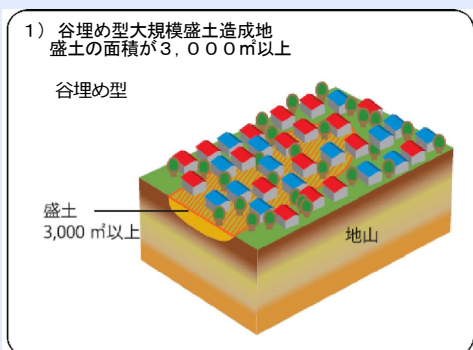

大規模盛土造成地位置図 周南市

大規模盛土造成地のおおむねの位置と規模を示すものであり、マップに示された箇所が地震時に必ずしも危険というわけではありません。

- 凡例
- 避難所兼緊急避難場所
 - 緊急避難場所
 - 谷埋め盛土
 - 腹付け盛土

このマップは現時点で大規模盛土造成地に該当している箇所を掲載しています。
令和2年3月 山口県作成