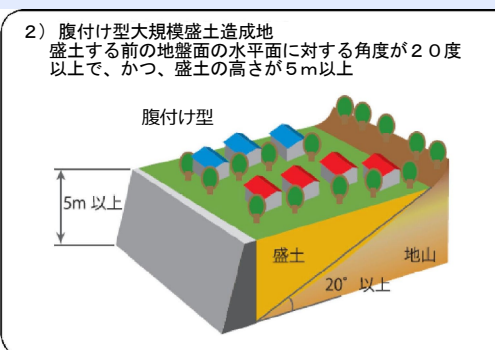

大規模盛土造成地位置図 周南市

大規模盛土造成地のおおむねの位置と規模を示すものであり、マップに示された箇所が地震時に必ずしも危険というわけではありません。

- 凡例
- 避難所兼緊急避難場所
 - 緊急避難場所
 - 谷埋め盛土
 - 腹付け盛土

このマップは現時点で大規模盛土造成地に該当している箇所を掲載しています。
令和2年3月 山口県作成