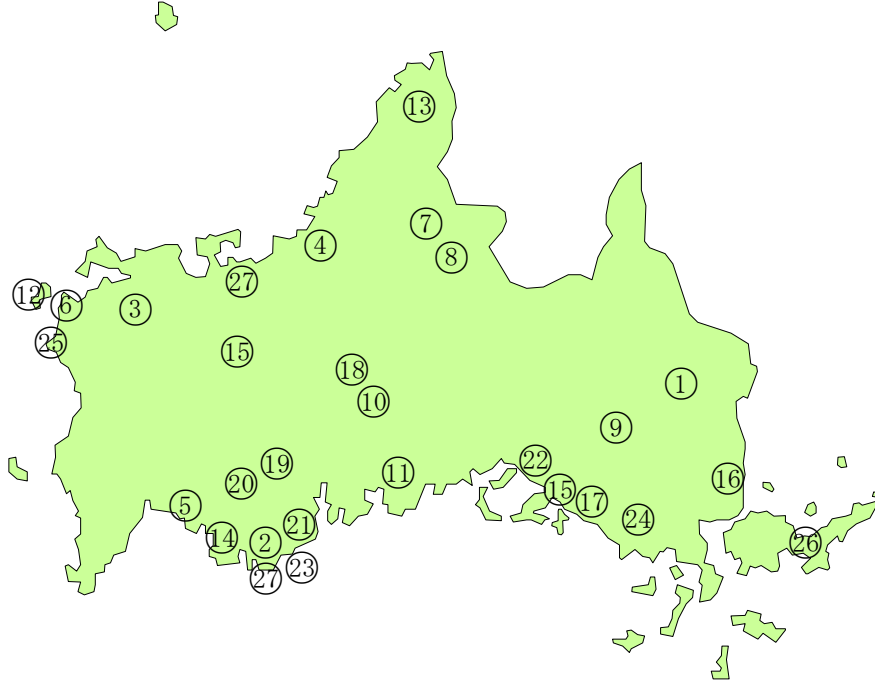

小学校（27校）申請校

- | | |
|----------------------------|----------------------------|
| ① 岩国市立杭名小学校 10年目 | ⑬ 萩市立育英小学校 6年目 |
| ② 宇部市立新川小学校 10年目 | ⑭ 山陽小野田市立本山小学校 . . . 5年目 |
| ③ 下関市立栗野小学校 10年目 | ⑮ 美祢市立於福小学校 5年目 |
| ④ 萩市立白水小学校 9年目 | ⑯ 岩国市立由西小学校 4年目 |
| ⑤ 山陽小野田市立津布田小学校 . . 8年目 | ⑰ 下松市立久保小学校 4年目 |
| ⑥ 下関市立神田小学校(豊北) . . . 8年目 | ⑱ 山口市立白石小学校 4年目 |
| ⑦ 山口市立嘉年小学校 7年目 | ⑲ 宇部市立吉部小学校 4年目 |
| ⑧ 山口市立徳佐小学校 7年目 | ⑳ 宇部市立厚東小学校 4年目 |
| ⑨ 周南市立八代小学校 6年目 | ㉑ 宇部市立神原小学校 4年目 |
| ⑩ 山口市立平川小学校 6年目 | ㉒ 周南市立岐山小学校 3年目 |
| ⑪ 防府市立玉祖小学校 6年目 | ㉓ 宇部市立見初小学校 3年目 |
| ⑫ 下関市立角島小学校 6年目 | ㉔ 光市立東荷小学校 2年目 |
| ⑬ 萩市立育英小学校 6年目 | ㉕ 下関市立宇賀小学校 2年目 |
| ⑭ 山陽小野田市立本山小学校 . . . 5年目 | ㉖ 周防大島町立森野小学校 1年目 |
| ⑮ 美祢市立於福小学校 5年目 | ㉗ 宇部市立西岐波小学校 1年目 |
| ⑯ 岩国市立由西小学校 4年目 | |