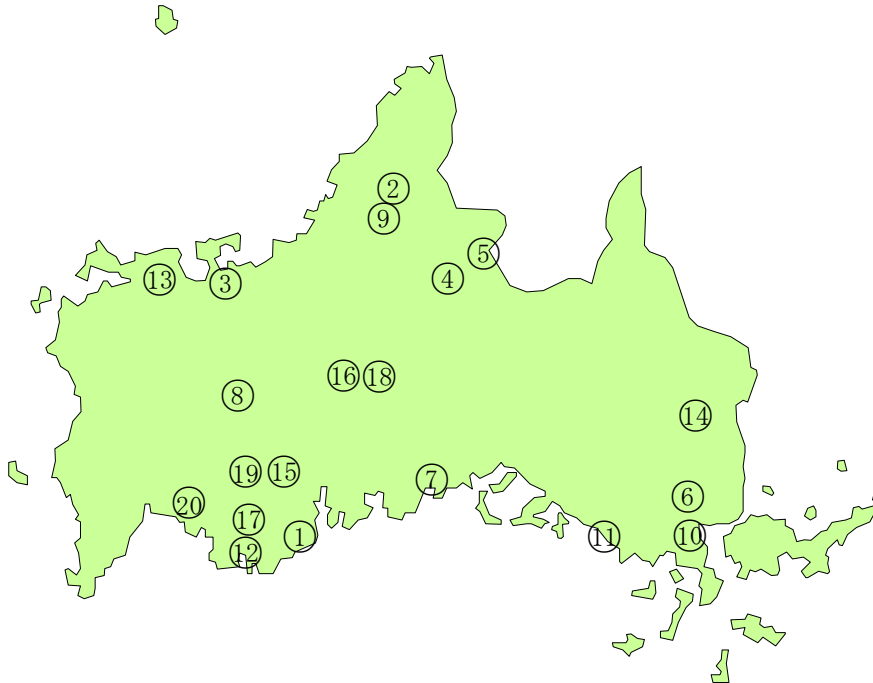

## 中学校（20校）申請校

- |                    |                    |
|--------------------|--------------------|
| ① 宇部市立西岐波中学校・・・9年目 | ⑪ 光市立光井中学校・・・5年目   |
| ② 萩市立むつみ中学校・・・8年目  | ⑫ 宇部市立神原中学校・・・5年目  |
| ③ 長門市立仙崎中学校・・・8年目  | ⑬ 長門市立日置中学校・・・5年目  |
| ④ 山口市立阿東中学校・・・7年目  | ⑭ 岩国市立美川中学校・・・4年目  |
| ⑤ 山口市立阿東東中学校・・・7年目 | ⑮ 宇部市立厚東中学校・・・4年目  |
| ⑥ 柳井市立柳井中学校・・・6年目  | ⑯ 山口市立白石中学校・・・3年目  |
| ⑦ 防府市立富海中学校・・・6年目  | ⑰ 宇部市立上宇部中学校・・・2年目 |
| ⑧ 美祢市立大嶺中学校・・・6年目  | ⑱ 山口市立大殿中学校・・・2年目  |
| ⑨ 萩市立福栄中学校・・・6年目   | ⑲ 宇部市立小野中学校・・・1年目  |
| ⑩ 柳井市立柳井南中学校・・・5年目 | ⑳ 宇部市立黒石中学校・・・1年目  |