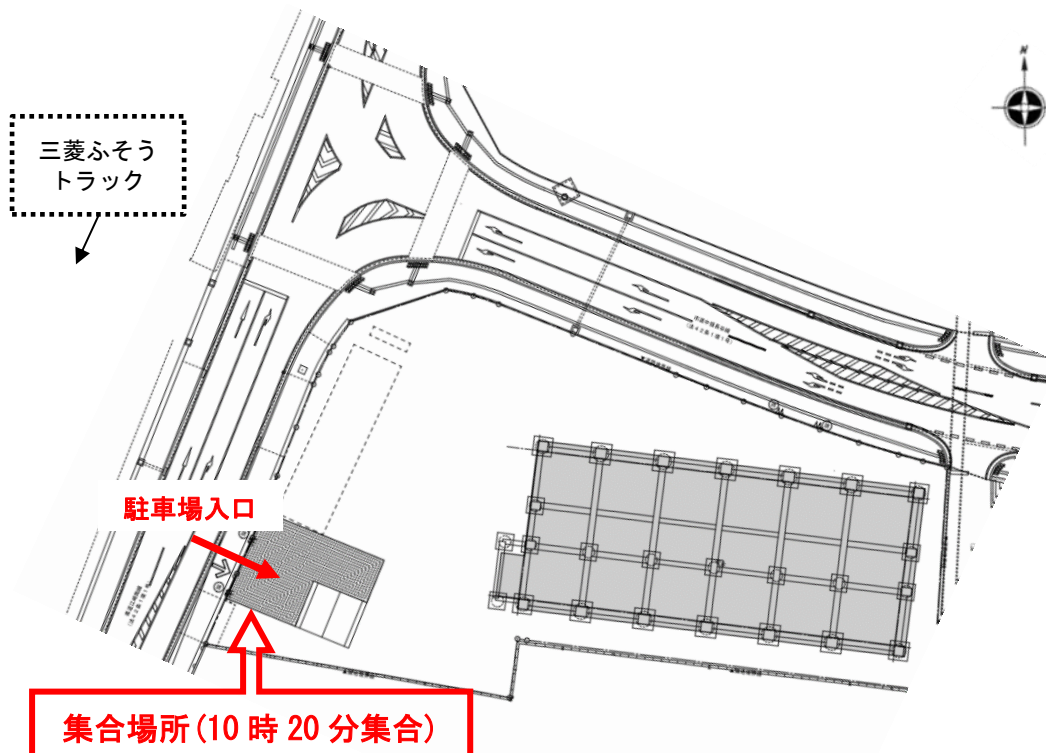

(1) 建築工事現場見学会 位置図

日 時：令和2年10月12日（月） 集合時間10時20分

場 所：山口市小郡下郷 県立多部制定時制高等学校新築工事現場

※この地図は、国土地理院の地理院地図（電子国土Web）の一部を掲載したものである。

▲位置図

▲位置図拡大