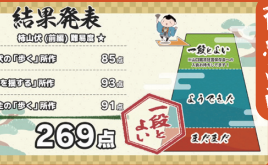

# かきやまふし 狂言であそぼう AI体験柿山伏

AI(人工知能)が自動採点する体験型の狂言ゲームが誕生!  
演目「柿山伏」を楽しみながら、狂言の所作(動き)を体験してみよう!

選択画面

## 狂言体験

高得点を狙うのじゃ!

お手本画面

選択画面

体験画面

シナリオ画面

観光情報や狂言動画もみられるでござる!

観光情報

狂言動画

得点画面

### 「柿山伏」とは?

日本の伝統芸能である狂言の演目のひとつ。  
「山伏」が柿を盗もうとすると、柿の持ち主「地主」に見つかり、  
カラスや鷹(トビ)などのまねをさせられ、自分の罪を覆い隠そうとする姿を面白おかしく描いている作品。

原画:taeco

ゲームの詳しい遊び方は裏面じゃ!→

オフィシャルWEBサイト