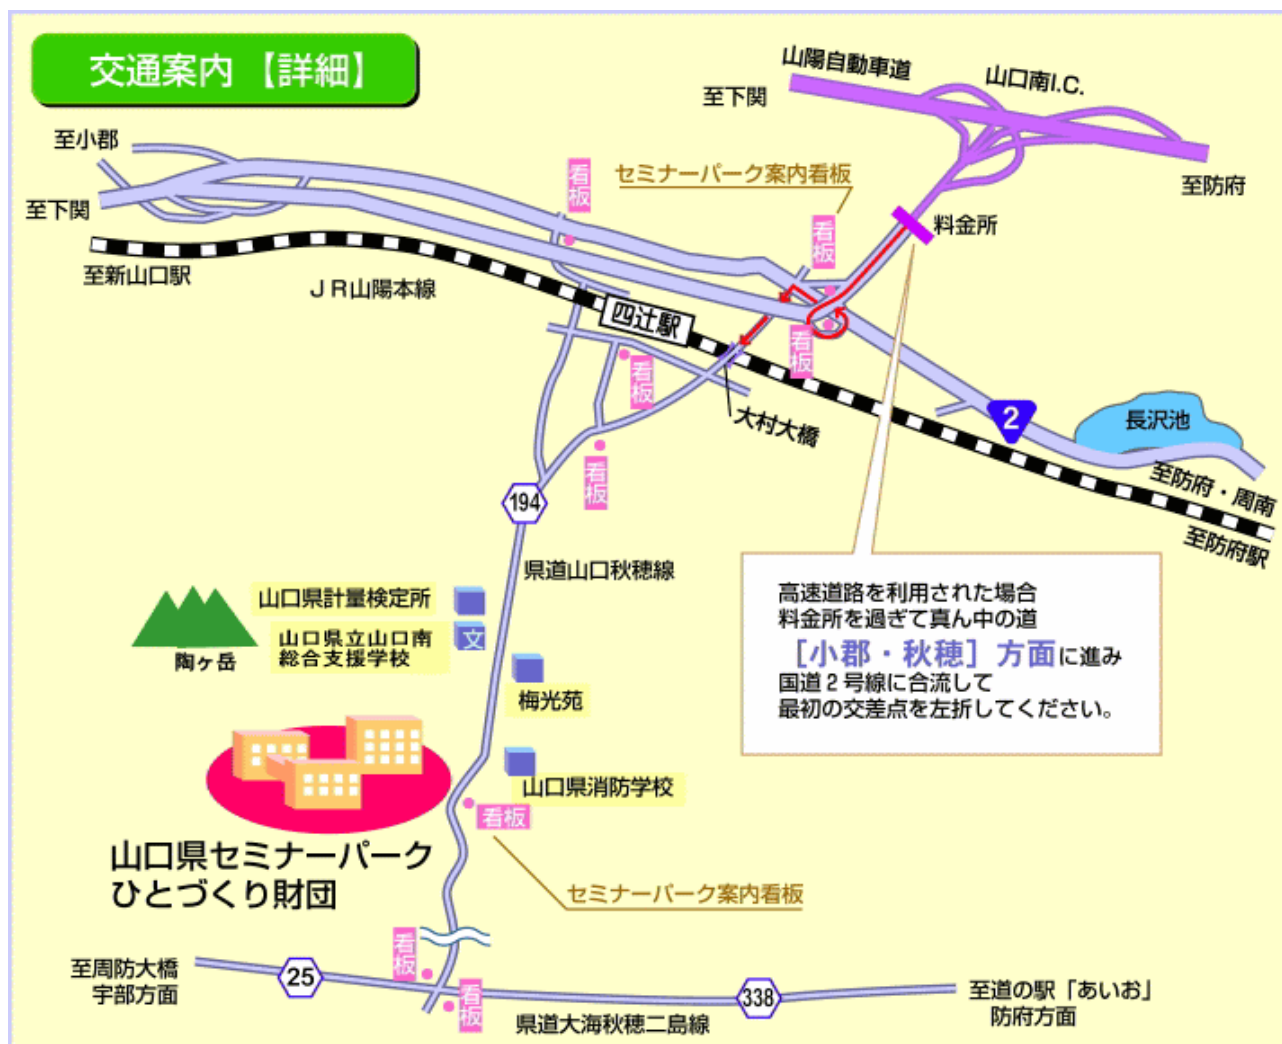

試験会場へのアクセスについて

交通のご案内

●公共交通機関

- JR山陽本線 新山口駅から約 10Km(タクシー約 15 分)
- JR山陽本線 四辻駅から約 3Km(タクシー約5分)

●自家用車

- 山陽自動車道 山口南 I.C.から車で約 5 分
- 中国自動車道 小郡 I.C.から車で約 20 分

自家用車を利用される方へのお願い

自動車で来られる方に駐車場を用意しておりますが、試験日当日は受験者の多くが自家用車で来場することが予想され、現在の駐車場スペースでは収容できないおそれがあります。

つきましては、【自動車の相乗り】にご協力頂きますようお願い申し上げます。

第1、第2駐車場及び第6駐車場が「満車」の場合には、第5駐車場又は第7駐車場に駐車していただくこととなりますので、あらかじめご了承ください。

また、係員の指示に従ってください。