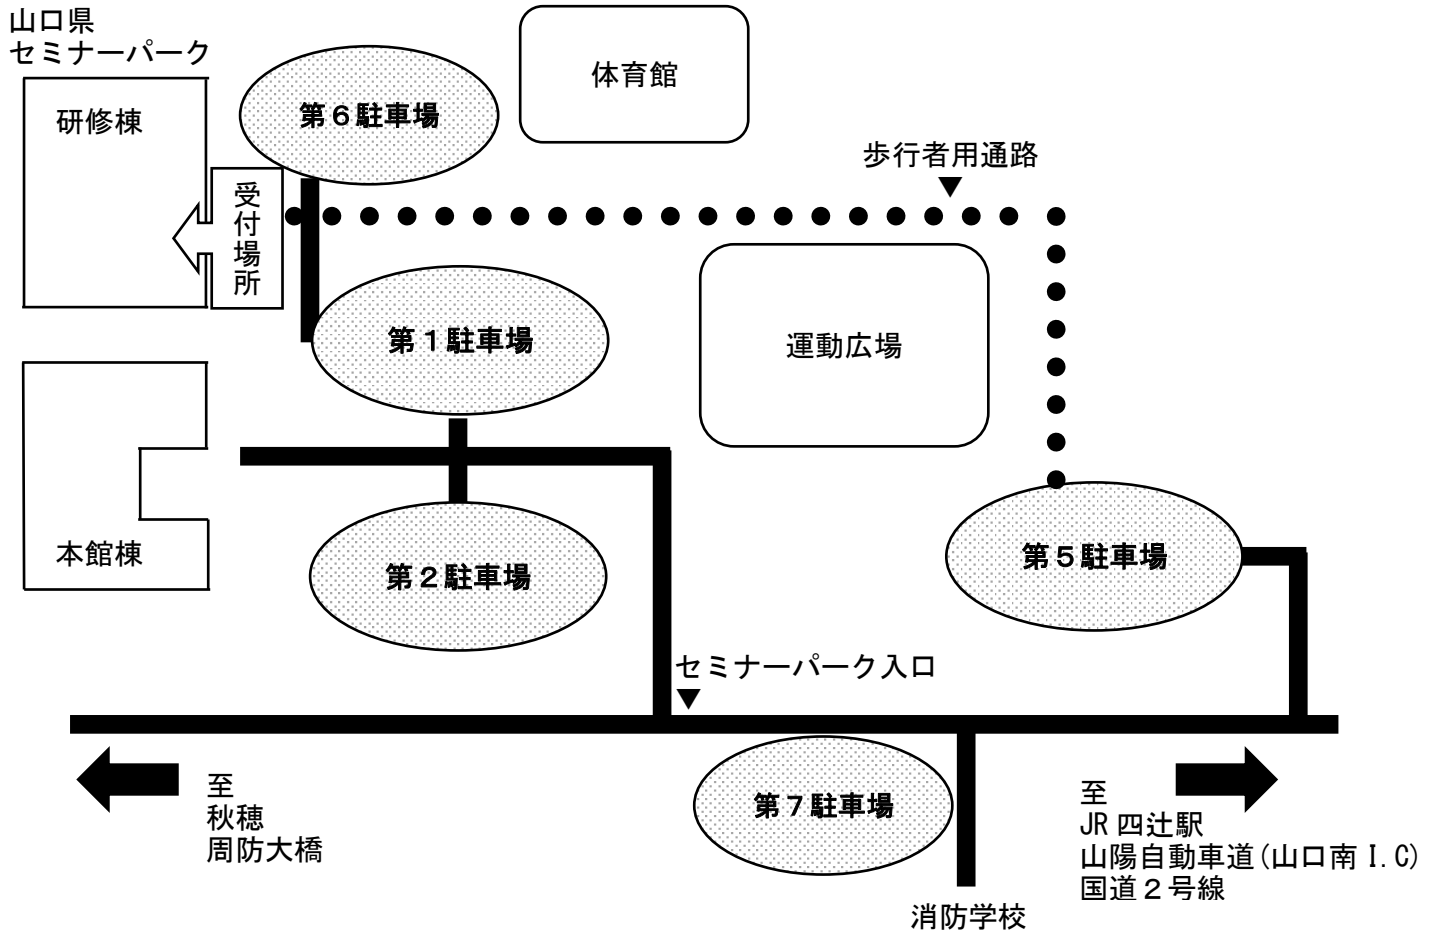

試験会場へのアクセスについて

交通のご案内

●公共交通機関

- JR山陽本線 新山口駅から約 10Km(タクシー約 15 分)
- JR山陽本線 四辻駅から約 3Km(タクシー約5分)

●自家用車

- 山陽自動車道 山口南 I.C.から車で約 5 分
- 中国自動車道 小郡 I.C.から車で約 20 分

自家用車を利用される方へのお願い

自動車で来られる方に駐車場を用意しておりますが、試験日当日は受験者の多くが自家用車で来場することが予想され、現在の駐車場スペースでは収容できないおそれがあります。

つきましては、【自動車の相乗り】にご協力頂きますようお願い申し上げます。

第1、第2駐車場及び第6駐車場が「満車」の場合には、第5駐車場又は第7駐車場に駐車していただくこととなりますので、あらかじめご了承ください。

また、係員の指示に従ってください。